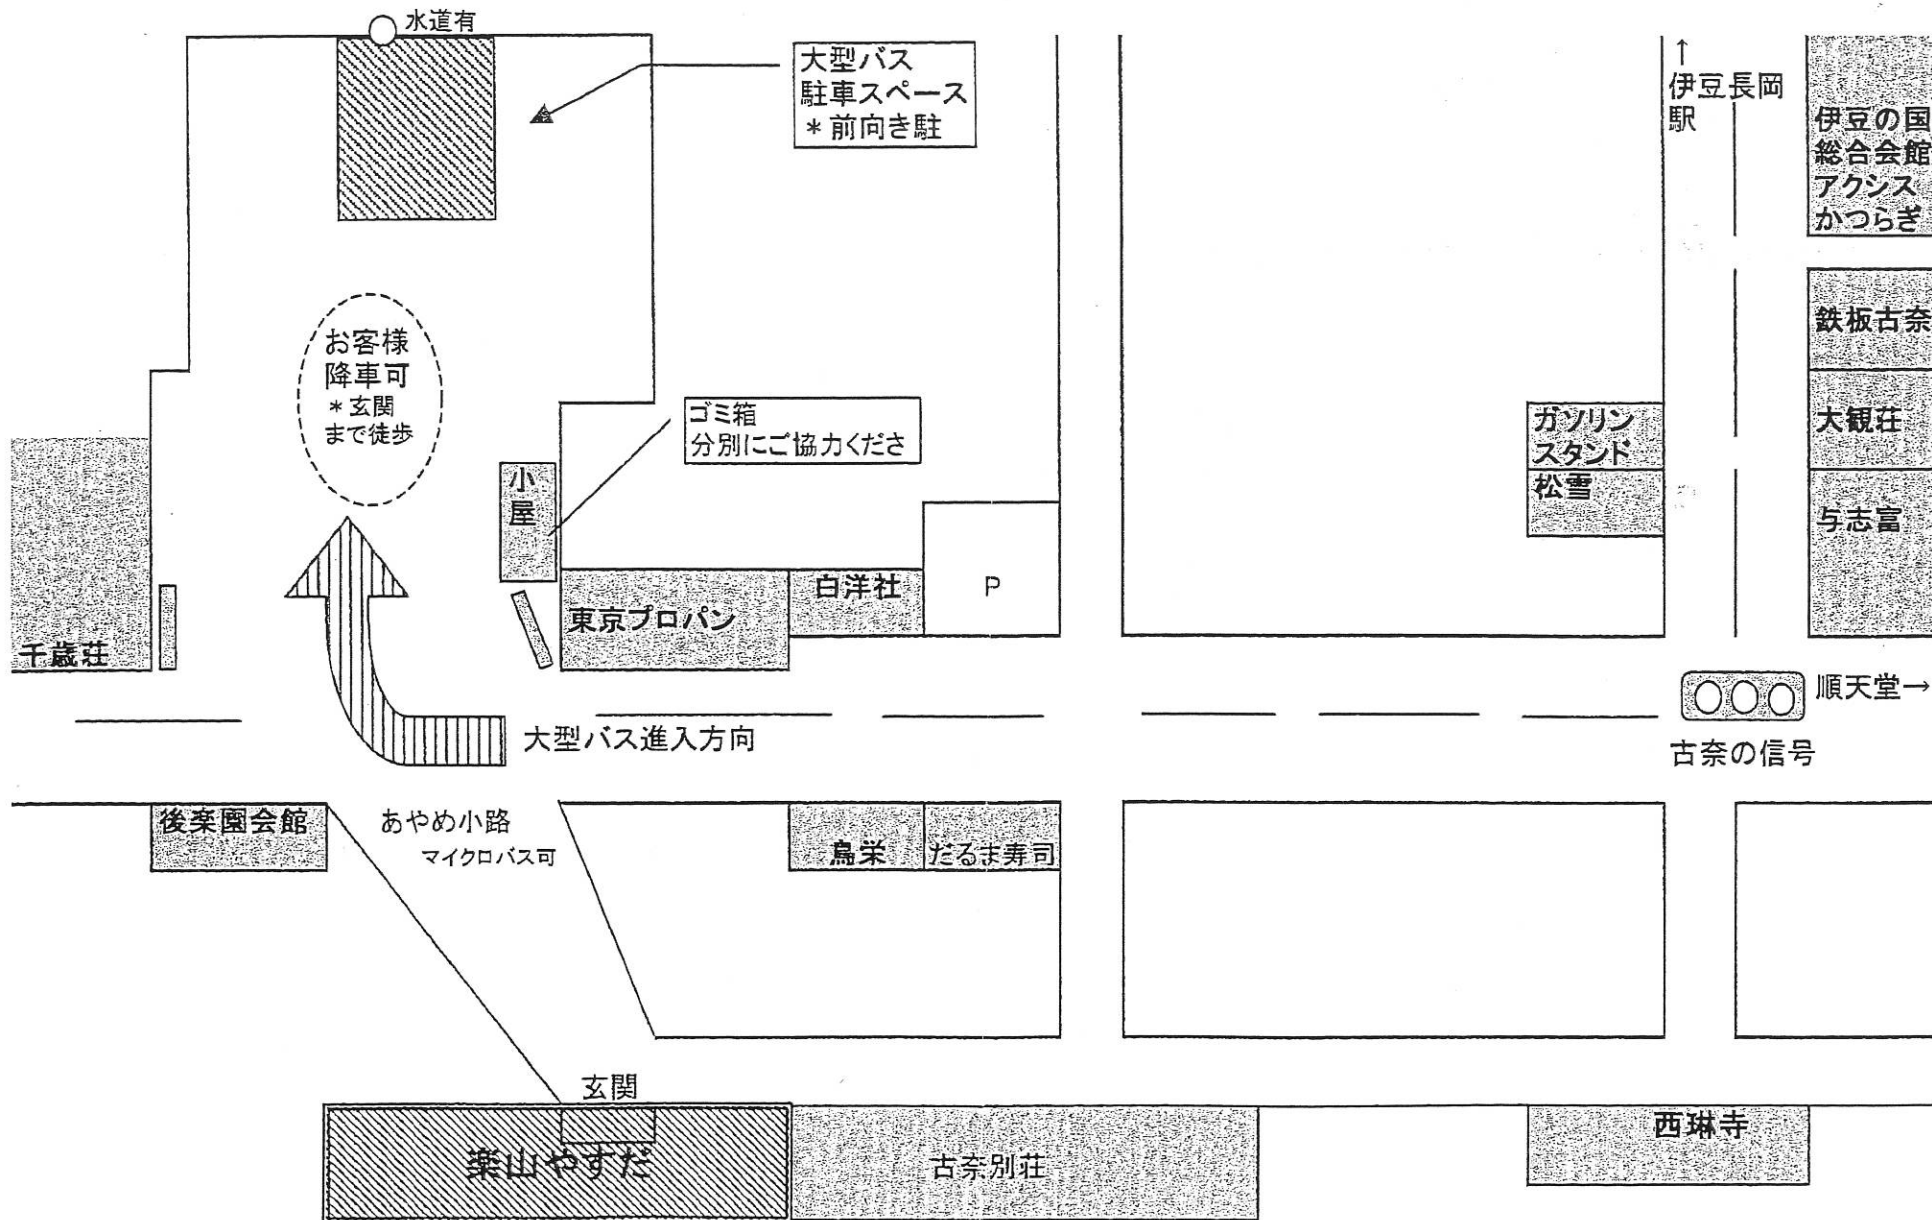

楽山やすだ
大型バス進入経路図

* 添乗員様・乗務員様へのお願い。
 駐車場係りがスムーズな進入のために待機いたしますので、
 伊豆中央道から出た時、または伊豆長岡駅前(南条交差点)を曲がられた時点で、当館までご一報ください055-948-1313