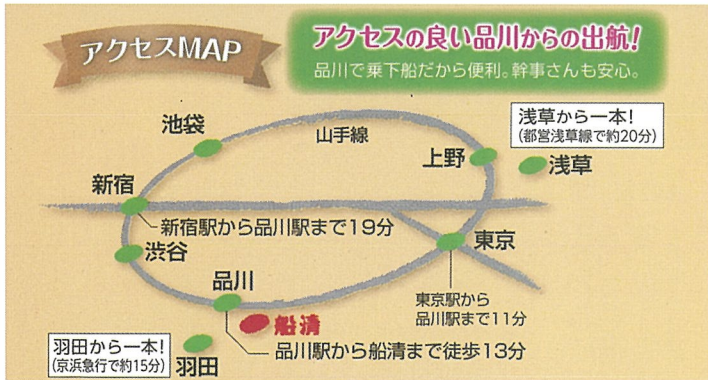

品川 船清

2名様～14名様まで

掘りごたつ、又はイス席で、脚を下ろして座れます。
※座席タイプのご指定は承れません

予約制 少人数様の 乗合船

周遊コース 2時間45分 乗船料 **お一人様 14,000円**～
お食事・飲み放題

乗船料には、コース料理と乗船中のお飲み物(お酒・ソフトドリンク)が含まれております。
※価格は税込 写真はイメージです。

- 品川
- ブレイクポイント
- 隅田川
- 東京スカイツリー
- お台場
- 品川

※詳細は事前にご確認ください。
※毎日の運行ではございません。
出船時間については日によって異なります。

2026年4月15日より下記表記料金のご案内になります。

2名席イメージ

6名席イメージ

- ◆ 緑舟コース -Ryokusyu- 14,000円
- ◆ 青舟コース -Seisyu- 16,800円
- ◆ 黒舟コース -Kokusyu- 20,800円
- ◆ 金舟コース -Kinsyu- 23,900円

【JR品川駅】徒歩13分 → タクシーご利用の方は高輪口より踏切下のハツ山アンダーパスを通過してください。
【京浜急行 品川駅】徒歩13分
【京浜急行 北品川駅】徒歩10分 → 駐車場のご用意はございません。近隣のコインパーキングをご利用ください。
【りんかい線 天王洲アイル駅】徒歩15分

アクセスの良い 品川からの出航

お問い合わせ 御予約は **03-5479-2731**

電話受付時間 10:00～19:00