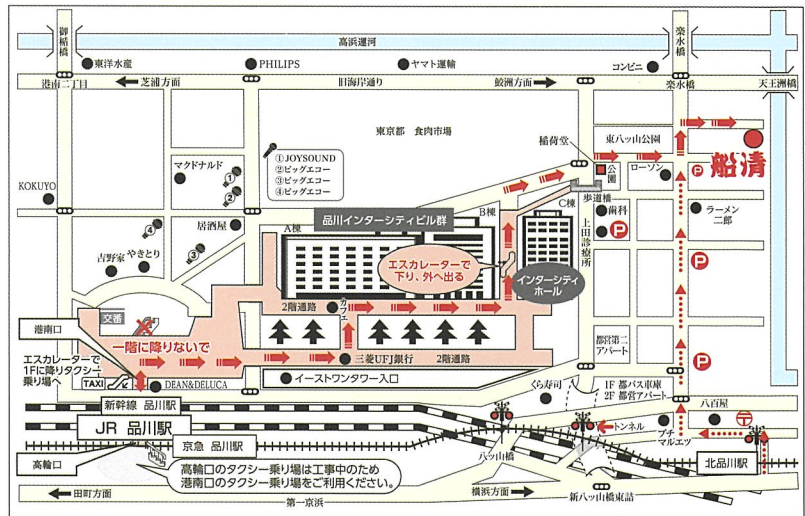

品川 船清

2名様～14名様まで

掘りごたつ、又はイス席で、脚を下ろして座れます。
※座席タイプのご指定は承れません

予約制 少人数様の 乗合船

周遊コース 2時間45分 乗船料 **お一人様 14,000円**～
お食事・飲み放題

乗船料には、コース料理と乗船中のお飲み物(お酒・ソフトドリンク)が含まれております。
※価格は税込 写真はイメージです。

- 品川
- ブレイクポイント
- 隅田川
- 東京スカイツリー
- お台場
- 品川

※詳細は事前にご確認ください。
※毎日の運行ではございません。
出船時間については日によって異なります。

2026年4月15日より下記表記料金のご案内になります。

2名席イメージ

6名席イメージ

- ◆ 緑舟コース -Ryokusyu- 14,000円
- ◆ 青舟コース -Seisyu- 16,800円
- ◆ 黒舟コース -Kokusyu- 20,800円
- ◆ 金舟コース -Kinsyu- 23,900円

【JR品川駅】徒歩13分 → タクシーご利用の方は高輪口より踏切下のハツ山アンダーパスを通過してください。
【京浜急行 品川駅】徒歩13分
【京浜急行 北品川駅】徒歩10分 → 駐車場のご用意はございません。近隣のコインパーキングをご利用ください。
【りんかい線 天王洲アイル駅】徒歩15分

アクセスの良い 品川からの出航

お問い合わせ 御予約は **03-5479-2731**

電話受付時間 10:00～19:00