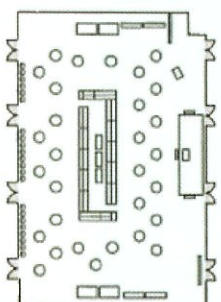

## 羽衣 -hagoromo-

分割	広さ	会議セミナー			食事 お膳
		スクール	ロの字	シアター	
4	88帖	90名	60名	150名	100名

風光明媚な溪谷側に面しており、様々なお食事スタイル(お祝い事、ご法要等)に  
ご対応させていただきます。

お客様のご要望に応じ、様々な会議や講演会等のスタイルに合わせて対応させていただきます。ご宴会のご人数や会議の種類などにより、仕切り壁を使用しご利用いただく場合もございます。  
【使用可能機器及び備品】スクリーン、液晶プロジェクター、モニターテレビ・デッキ、マイク類、ホワイトボード、金屏風、スポットライト、司会台、演台・花台 ※ご希望により別途料金にて承ります。

## 会場スタイル一例 (コンベンションホール 瑞雲) その他のレイアウトスタイルにもお応えいたします。

会議・セミナー

会議 (3分割)

会議 (2分割)

シアター

シアター

ビュッフェ・立食

会場料金	
瑞雲 1スパン	1時間 33,000円 (税込)
瑞光	1時間 44,000円 (税込)
天翔 1スパン	1時間 33,000円 (税込)
羽衣	1時間 37,500円 (税込)

※ご宿泊でご利用の場合、会場費は上記の半額でご利用いただけます。

【使用可能機器及び備品】スクリーン、液晶プロジェクター、モニターテレビ・デッキ、マイク類、ホワイトボード、金屏風、スポットライト、司会台、演台・花台 ※ご希望により別途料金にて承ります。

会場名	分割	広さ	会議セミナースタイル			食事スタイル	
			スクール形式 (イス・テーブル)	ロの字形式 (イス・テーブル)	シアター形式 (イスのみ)	円卓 (180cm)	立食ブッフェ
コンベンションホール 瑞雲 ・無線LAN対応 ・各種音響調光照明設備完備 ・150インチスクリーン完備	3分割	529㎡ (140m×1) (132m×2) (125m×1)	300名様	120名様	450名様	240名様	400名様
大宴会場 天翔	5分割	320帖 (64帖×5)	320名様	140名様	500名様	250名様	450名様
中宴会場 羽衣	4分割	88帖 (20帖×3) (28帖×1)	90名様	60名様	150名様	60名様	—
特別会議室 瑞光	—	98㎡	36名様	20名様	—	—	—