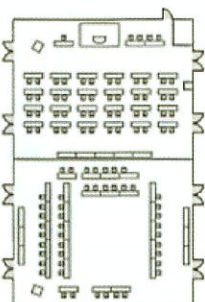

## 瑞光 -zuikou-

分割	広さ	会議セミナー			食事 円卓
		スクール	ロの字	シアター	
—	98㎡	36名	26名	—	—

常設会議型、学校会議型、ロの字型と、人数や会議内容に合わせてご準備いたします。  
量を敷いてご宴会場としてのご利用も可能です。

## 天翔 -tensho-

分割	広さ	会議セミナー			食事 お膳
		スクール	ロの字	シアター	
5	320帖	320名	140名	500名	400名

様々なご宴会のスタイル、ご利用人数に合わせて、『低膳』『高膳』、  
仕切り壁を取り除きご利用いただけます大宴会場となっております。

## 羽衣 -hagoromo-

分割	広さ	会議セミナー			食事 お膳
		スクール	ロの字	シアター	
4	88帖	90名	60名	150名	100名

風光明媚な溪谷側に面しており、様々なお食事スタイル(お祝い事、ご法要等)に  
ご対応させていただきます。

お客様のご要望に応じ、様々な会議や講演会等のスタイルに合わせて対応させていただきます。ご宴会のご人数や会議の種類などにより、仕切り壁を使用しご利用いただく場合もございます。  
【使用可能機器及び備品】スクリーン、液晶プロジェクター、モニターテレビ・デッキ、マイク類、ホワイトボード、金屏風、スポットライト、司会台、演台・花台 ※ご希望により別途料金にて承ります。

## 会場スタイル一例 (コンベンションホール 瑞雲) その他のレイアウトスタイルにもお応えいたします。

会議・セミナー

会議 (3分割)

会議 (2分割)

シアター

シアター

ビュッフェ・立食

会場料金	
瑞雲 1スパン	1時間 33,000円 (税込)
瑞光	1時間 44,000円 (税込)
天翔 1スパン	1時間 33,000円 (税込)
羽衣	1時間 37,500円 (税込)