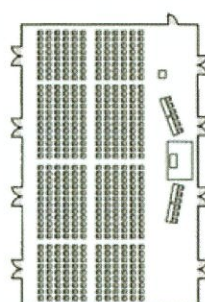

## 天翔 -tensho-

分割	広さ	会議セミナー			食事 お膳
		スクール	ロの字	シアター	
5	320帖	320名	140名	500名	400名

様々なご宴会のスタイル、ご利用人数に合わせて、『低膳』『高膳』、  
仕切り壁を取り除きご利用いただけます大宴会場となっております。

## 羽衣 -hagoromo-

分割	広さ	会議セミナー			食事 お膳
		スクール	ロの字	シアター	
4	88帖	90名	60名	150名	100名

風光明媚な溪谷側に面しており、様々なお食事スタイル(お祝い事、ご法要等)に  
ご対応させていただきます。

お客様のご要望に応じ、様々な会議や講演会等のスタイルに合わせて対応させていただきます。ご宴会のご人数や会議の種類などにより、仕切り壁を使用しご利用いただく場合もございます。  
【使用可能機器及び備品】スクリーン、液晶プロジェクター、モニターテレビ・デッキ、マイク類、ホワイトボード、金屏風、スポットライト、司会台、演台・花台 ※ご希望により別途料金にて承ります。

## 会場スタイル一例 (コンベンションホール 瑞雲) その他のレイアウトスタイルにもお応えいたします。

会議・セミナー

会議 (3分割)

会議 (2分割)

シアター

シアター

ビュッフェ・立食

会場料金	
瑞雲 1スパン	1時間 33,000円 (税込)
瑞光	1時間 44,000円 (税込)
天翔 1スパン	1時間 33,000円 (税込)
羽衣	1時間 37,500円 (税込)

※ご宿泊でご利用の場合、会場費は上記の半額でご利用いただけます。

【使用可能機器及び備品】スクリーン、液晶プロジェクター、モニターテレビ・デッキ、マイク類、ホワイトボード、金屏風、スポットライト、司会台、演台・花台 ※ご希望により別途料金にて承ります。

会場名	分割	広さ	会議セミナースタイル			食事スタイル	
			スクール形式 (イス・テーブル)	ロの字形式 (イス・テーブル)	シアター形式 (イスのみ)	円卓 (180cm)	立食ブッフェ
コンベンションホール 瑞雲 ・無線LAN対応 ・各種音響調光照明設備完備 ・150インチスクリーン完備	3分割	529㎡ (140m×1) (132m×2) (125m×1)	300名様	120名様	450名様	240名様	400名様
大宴会場 天翔	5分割	320帖 (64帖×5)	320名様	140名様	500名様	250名様	450名様
中宴会場 羽衣	4分割	88帖 (20帖×3) (28帖×1)	90名様	60名様	150名様	60名様	—
特別会議室 瑞光	—	98㎡	36名様	20名様	—	—	—