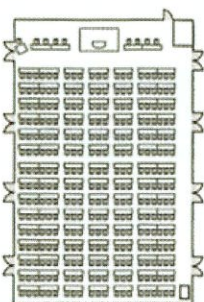

## 瑞光 -zuikou-

分割	広さ	会議セミナー			食事 円卓
		スクール	ロの字	シアター	
—	98㎡	36名	26名	—	—

常設会議型、学校会議型、ロの字型と、人数や会議内容に合わせてご準備いたします。  
量を敷いてご宴会場としてのご利用も可能です。

## 天翔 -tensho-

分割	広さ	会議セミナー			食事 お膳
		スクール	ロの字	シアター	
5	320帖	320名	140名	500名	400名

様々なご宴会のスタイル、ご利用人数に合わせて、『低膳』『高膳』、  
仕切り壁を取り除きご利用いただけます大宴会場となっております。

## 羽衣 -hagoromo-

分割	広さ	会議セミナー			食事 お膳
		スクール	ロの字	シアター	
4	88帖	90名	60名	150名	100名

風光明媚な溪谷側に面しており、様々なお食事スタイル(お祝い事、ご法要等)に  
ご対応させていただきます。

お客様のご要望に応じ、様々な会議や講演会等のスタイルに合わせて対応させていただきます。ご宴会のご人数や会議の種類などにより、仕切り壁を使用しご利用いただく場合もございます。  
【使用可能機器及び備品】スクリーン、液晶プロジェクター、モニターテレビ・デッキ、マイク類、ホワイトボード、金屏風、スポットライト、司会台、演台・花台 ※ご希望により別途料金にて承ります。

## 会場スタイル一例 (コンベンションホール 瑞雲) その他のレイアウトスタイルにもお応えいたします。

会議・セミナー

会議 (3分割)

会議 (2分割)

シアター

シアター

ビュッフェ・立食

会場料金	
瑞雲 1スパン	1時間 33,000円 (税込)
瑞光	1時間 44,000円 (税込)
天翔 1スパン	1時間 33,000円 (税込)
羽衣	1時間 37,500円 (税込)