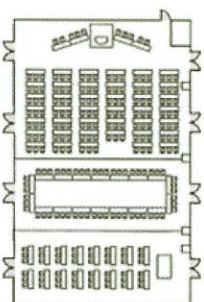

## 瑞光 -zuikou-

分割	広さ	会議セミナー			食事 円卓
		スクール	ロの字	シアター	
—	98㎡	36名	26名	—	—

常設会議型、学校会議型、ロの字型と、人数や会議内容に合わせてご準備いたします。  
量を敷いてご宴会場としてのご利用も可能です。

## 天翔 -tensho-

分割	広さ	会議セミナー			食事 お膳
		スクール	ロの字	シアター	
5	320帖	320名	140名	500名	400名

様々なご宴会のスタイル、ご利用人数に合わせて、『低膳』『高膳』、  
仕切り壁を取り除きご利用いただけます大宴会場となっております。

## 羽衣 -hagoromo-

分割	広さ	会議セミナー			食事 お膳
		スクール	ロの字	シアター	
4	88帖	90名	60名	150名	100名

風光明媚な溪谷側に面しており、様々なお食事スタイル(お祝い事、ご法要等)に  
ご対応させていただきます。

お客様のご要望に応じ、様々な会議や講演会等のスタイルに合わせて対応させていただきます。ご宴会のご人数や会議の種類などにより、仕切り壁を使用しご利用いただく場合もございます。  
【使用可能機器及び備品】スクリーン、液晶プロジェクター、モニターテレビ・デッキ、マイク類、ホワイトボード、金屏風、スポットライト、司会台、演台・花台 ※ご希望により別途料金にて承ります。

## 会場スタイル一例 (コンベンションホール 瑞雲) その他のレイアウトスタイルにもお応えいたします。

会議・セミナー

会議 (3分割)

会議 (2分割)

シアター

シアター

ビュッフェ・立食

会場料金	
瑞雲 1スパン	1時間 33,000円 (税込)
瑞光	1時間 44,000円 (税込)
天翔 1スパン	1時間 33,000円 (税込)
羽衣	1時間 37,500円 (税込)