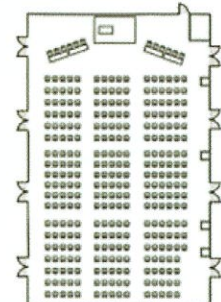

## 天翔 -tensho-

分割	広さ	会議セミナー			食事 お膳
		スクール	ロの字	シアター	
5	320帖	320名	140名	500名	400名

様々なご宴会のスタイル、ご利用人数に合わせて、『低膳』『高膳』、  
仕切り壁を取り除きご利用いただけます大宴会場となっております。

## 羽衣 -hagoromo-

分割	広さ	会議セミナー			食事 お膳
		スクール	ロの字	シアター	
4	88帖	90名	60名	150名	100名

風光明媚な溪谷側に面しており、様々なお食事スタイル(お祝い事、ご法要等)に  
ご対応させていただきます。

お客様のご要望に応じ、様々な会議や講演会等のスタイルに合わせて対応させていただきます。ご宴会のご人数や会議の種類などにより、仕切り壁を使用しご利用いただく場合もございます。  
【使用可能機器及び備品】スクリーン、液晶プロジェクター、モニターテレビ・デッキ、マイク類、ホワイトボード、金屏風、スポットライト、司会台、演台・花台 ※ご希望により別途料金にて承ります。

## 会場スタイル一例 (コンベンションホール 瑞雲) その他のレイアウトスタイルにもお応えいたします。

会議・セミナー

会議 (3分割)

会議 (2分割)

シアター

シアター

ビュッフェ・立食

会場料金	
瑞雲 1スパン	1時間 33,000円 (税込)
瑞光	1時間 44,000円 (税込)
天翔 1スパン	1時間 33,000円 (税込)
羽衣	1時間 37,500円 (税込)

※ご宿泊でご利用の場合、会場費は上記の半額でご利用いただけます。

【使用可能機器及び備品】スクリーン、液晶プロジェクター、モニターテレビ・デッキ、マイク類、ホワイトボード、金屏風、スポットライト、司会台、演台・花台 ※ご希望により別途料金にて承ります。

会場名	分割	広さ	会議セミナースタイル			食事スタイル	
			スクール形式 (イス・テーブル)	ロの字形式 (イス・テーブル)	シアター形式 (イスのみ)	円卓 (180cm)	立食ブッフェ
コンベンションホール 瑞雲 ・無線LAN対応 ・各種音響調光照明設備完備 ・150インチスクリーン完備	3分割	529㎡ (140m×1) (132m×2) (125m×1)	300名様	120名様	450名様	240名様	400名様
大宴会場 天翔	5分割	320帖 (64帖×5)	320名様	140名様	500名様	250名様	450名様
中宴会場 羽衣	4分割	88帖 (20帖×3) (28帖×1)	90名様	60名様	150名様	60名様	—
特別会議室 瑞光	—	98㎡	36名様	20名様	—	—	—