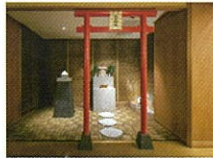

もも神社
御神体の「撫でもも」にお参りして
運氣アップをしてみませんか。

ファミリースペース「あそびば」
心ゆくまで遊んでいただける空間です。