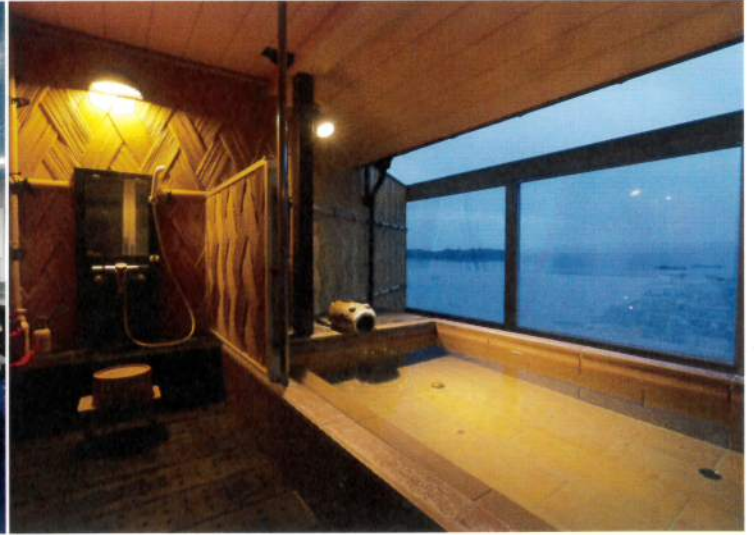

フロントイメージ

ロビーイメージ

喫茶イメージ

貸切露天風呂イメージ

貸切露天風呂イメージ

平成30年7月リニューアル
全館禁煙となりました。(喫煙所有)
〒410-3402
静岡県沼津市戸田289-1
TEL0558-94-3333

西伊豆・戸田温泉

ときわや