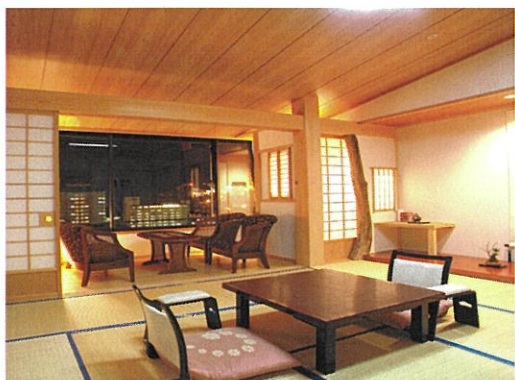

紗々羅館 期間限定団体プラン

令和6年5月連休明け～7月末まで

※料金 **13,000円**

サ込税別

紗々羅館 一般客室 (平日 5名1室) 最大人数：45名

客室一例

宴会場50帖

和風会席

老人会料理一例 11,000円 (税別)

吹き抜けロビー

展望大浴場