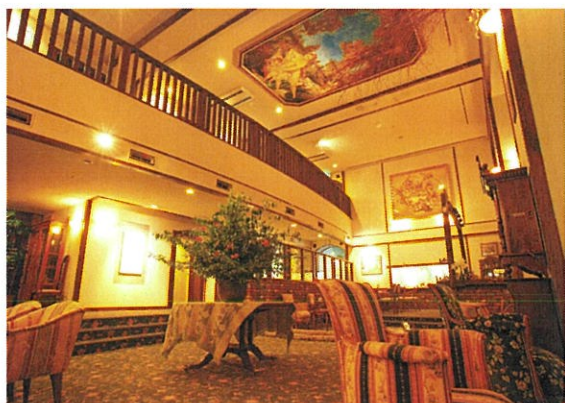

紗々羅館 期間限定団体プラン

令和6年5月連休明け～7月末まで

※料金 **13,000円**

サ込税別

紗々羅館 一般客室 (平日 5名1室) 最大人数：45名

客室一例

宴会場50帖

和風会席

老人会料理一例 11,000円 (税別)

吹き抜けロビー

展望大浴場