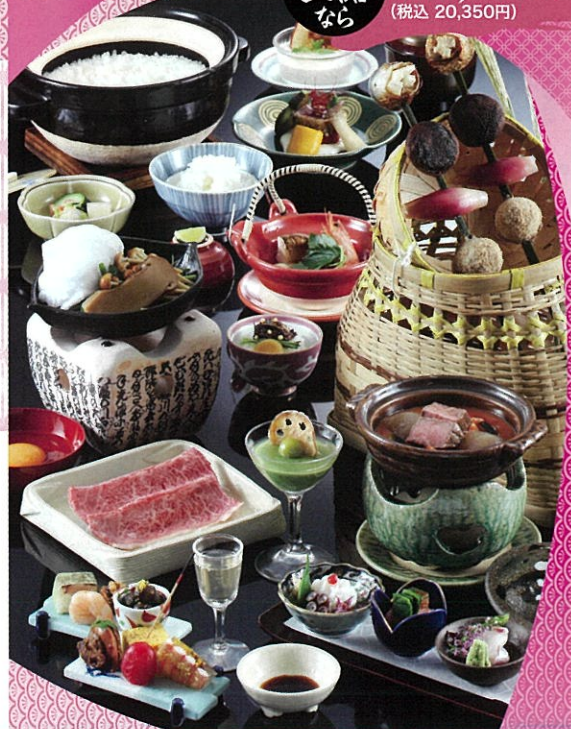

下呂温泉
アートな館

さらさら
糸ろ

温泉宿・ホテル総選挙2022
中部エリア

第1位

女子旅部門

令和4年度「温泉宿・ホテル総選挙」
(環境省・内閣府・総務省・経済産業省・観光庁後援)
中部エリアランキング 女子旅部門 第1位に入賞

平日限定 団体プラン 10名様～45名様

特選料理

期間限定 令和5年4月1日～令和6年3月31日
※繁忙期はご相談ください。

飛驒牛づくし
(飛驒牛五品と龍の瞳)

サービス料込・税別
23,500円
(税込 25,850円)

日本一のお米
「龍の瞳」

土鍋で炊く「龍の瞳」
(4年連続金賞受賞)が
飛驒牛づくし・味覚膳に付きます。

味覚膳
(飛驒牛二品と龍の瞳)

サービス料込・税別
16,500円
(税込 18,150円)

飛驒牛三品なら
サービス料込・税別
18,500円
(税込 20,350円)

湯ったり膳
(飛驒牛付和風会席)

サービス料込・税別
14,500円
(税込 15,950円)

※湯ったり膳のご飯は「龍の瞳」ではなく地元産のゴシヒカリです