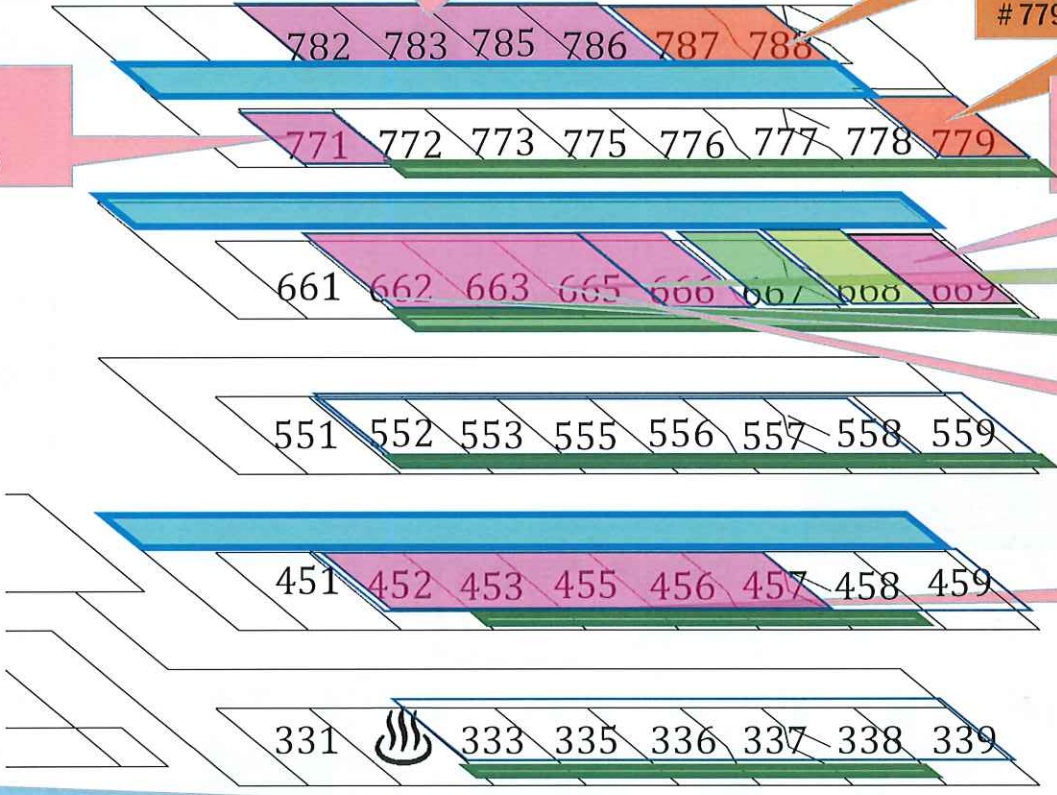

フロアラウンジ
(ワーケーション)

669角部屋 (ビューバス&UD&ワーケ)
定員4名

先行
668=Ⓐタイプ (和洋4名)

先行
667=Ⓑタイプ (和洋4名)

662~666⇒Ⓑタイプ

452~457⇒Ⓑタイプ

庭園整備

西館工事後の「客室数」と「収容人数」

東館定員			
部屋番号	従来	23年3月11日～	
東館 4F	400	6	6
	402	4	4
	403	4	4
	405	3	3
	406	3	3
	407	4	4
	411	4	4
	412	4	4
	413	4	4
	415	4	4
東館 5F	500	6	6
	502	4	4
	503	4	4
	505	3	3
	506	3	3
	507	4	4
	511	4	4
	512	4	4
513	4	4	
515	4	4	
東館 6F	601	6	6
	602	6	6
	603	6	6
	605	6	6
	606	6	6
	607	6	6
	611	4	4
	613	4	4
615	4	4	