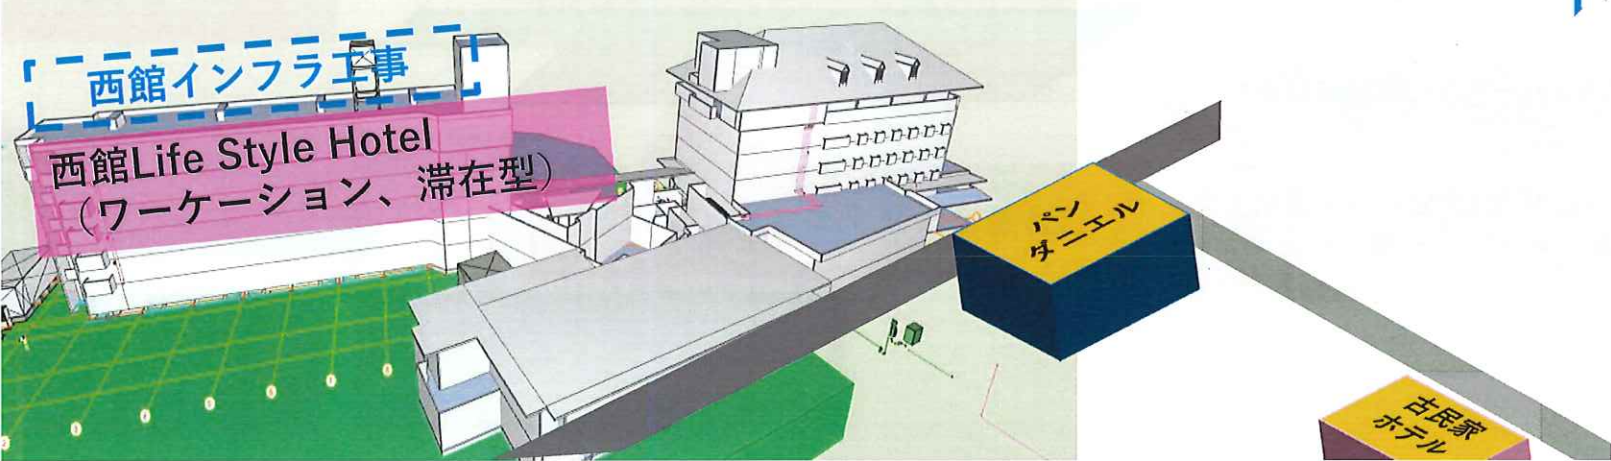

【販売停止 箇所】

西館7F ツインルーム13部屋、和洋室1部屋 ※西館7Fフロアーは一括して販売停止
西館6F 和洋室1部屋（#669号室）

【お客様への影響】

10月11日（火）～工事再開となります。東館ご利用のお客様へは影響御座いません。
工事時間はAM10:00～PM15:00までとなります。（日曜日は休工）
ご連泊のお客様につきましては工事時間中のご滞在は工事音の影響がございます。
また西館6Fにおきましては工事該当部屋近くに目隠しの仕切りを入れております。

② 2022年11月28日（月）～3月10日（金）まで ※東館のみ営業となります。

【販売停止 箇所】

西館全館

【お客様への影響】

西館はお客様は立ち入りできませんので、ご滞在中の騒音・景観などには影響はございませんが、富士山展望台・レークビュー貸切風呂はご利用出来ません。

(調査の為) 解体
 角部屋 (#779), 西6F (#668, 667)
 西山ツイン (#788+787)

モデルルーム
 #667, 668

【第2期】
 客室改装
 10月11日 先行着工

【第2期】
 インフラ・西館パブリック
 11/28着工

7階,6階,4階=パブリック改装
(EVホール、廊下)

全客室=ワーケーションデスク
& ローマンブラインド

富士山 展望台ワーケーションルーム

7階ツイン⇒ニコイチ (定員4名)
(ビューバス&UD&ワーケ)

7階ツイン ⇒ ニコイチ (定員4名)
(ビューバス&UD&ワーケ)

779角部屋 (ビューバス&UD&ワーケ) 定員4名

フロアラウンジ
(ワーケーション)

669角部屋 (ビューバス&UD&ワーケ)
定員4名

先行
668=Ⓐタイプ (和洋4名)

先行
667=Ⓑタイプ (和洋4名)

662~666⇒Ⓑタイプ

452~457⇒Ⓑタイプ

庭園整備

西館工事後の「客室数」と「収容人数」