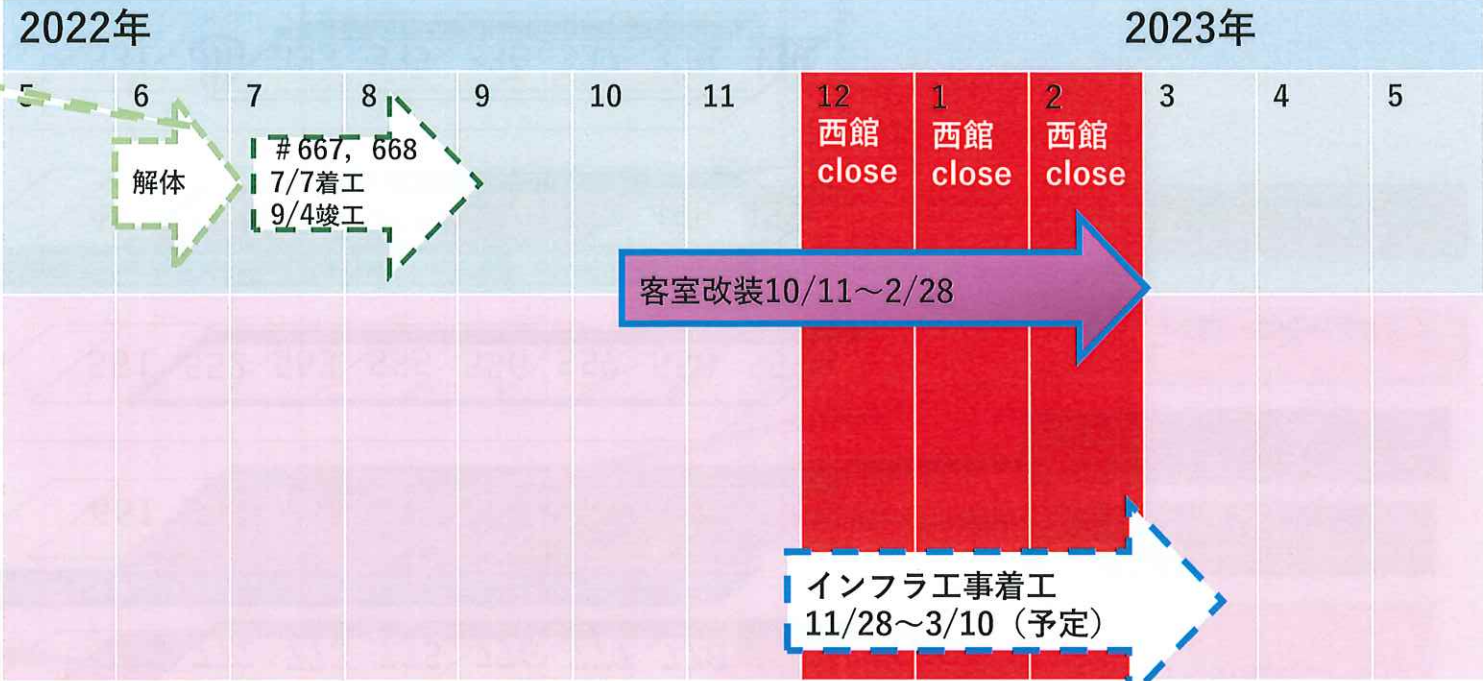

【販売停止 箇所】

西館7F ツインルーム13部屋、和洋室1部屋 ※西館7Fフロアーは一括して販売停止
西館6F 和洋室1部屋（#669号室）

【お客様への影響】

10月11日（火）～工事再開となります。東館ご利用のお客様へは影響御座いません。
工事時間はAM10:00～PM15:00までとなります。（日曜日は休工）
ご連泊のお客様につきましては工事時間中のご滞在は工事音の影響がございます。
また西館6Fにおきましては工事該当部屋近くに目隠しの仕切りを入れております。

② 2022年11月28日（月）～3月10日（金）まで ※東館のみ営業となります。

【販売停止 箇所】

西館全館

【お客様への影響】

西館はお客様は立ち入りできませんので、ご滞在中の騒音・景観などには影響はございませんが、富士山展望台・レークビュー貸切風呂はご利用出来ません。

(調査の為) 解体
 角部屋 (#779), 西6F (#668, 667)
 西山ツイン (#788+787)

モデルルーム
 #667, 668

【第2期】
 客室改装
 10月11日 先行着工

【第2期】
 インフラ・西館パブリック
 11/28着工

7階,6階,4階=パブリック改装
(EVホール、廊下)

全客室=ワーケーションデスク
& ローマンブラインド

富士山 展望台ワーケーションルーム

7階ツイン⇒ニコイチ (定員4名)
(ビューバス&UD&ワーケ)

7階ツイン ⇒ ニコイチ (定員4名)
(ビューバス&UD&ワーケ)

779角部屋 (ビューバス&UD&ワーケ) 定員4名

フロアラウンジ
(ワーケーション)

669角部屋 (ビューバス&UD&ワーケ)
定員4名

先行
668=Ⓐタイプ (和洋4名)

先行
667=Ⓑタイプ (和洋4名)

662~666⇒Ⓑタイプ

452~457⇒Ⓑタイプ

庭園整備

西館工事後の「客室数」と「収容人数」