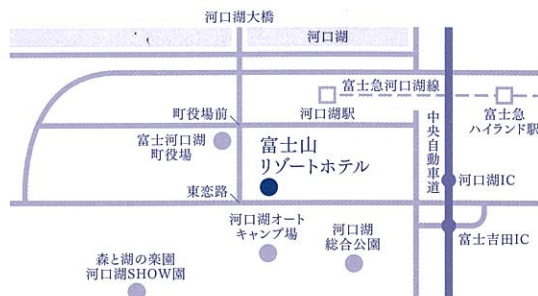

※当グループ施設のご紹介

医療法人社団 神州
日比谷公園健診クリニック
健康な日常をより確かなものへ
安心・健康な暮らしのために。

〒105-0004 東京都港区新橋1-18-1 航空会館4F
TEL 03-3595-0781
<http://www.hibiypc.com/>

▲車山高原
SKYPARK RESORT
車山高原スカイパークホテル
アルプスを見渡すその素晴らしい眺望
天空の楽園という名のナチュラルホテルです。

〒391-0301 長野県茅野市北山3414 TEL 0266-68-2221

▲車山高原
SKYPARK RESORT
車山高原スカイパークスキー場
冬は、高い晴天率と極上の雪質でご満足いただけます。
夏は、リフトに乗って山頂からは360度の大自然を眺め。

〒391-0301 長野県茅野市北山3413 TEL 0266-68-2626

交通のご案内

中央自動車道「河口湖」ICより車で約3分
富士急行線「河口湖」駅より車で約10分