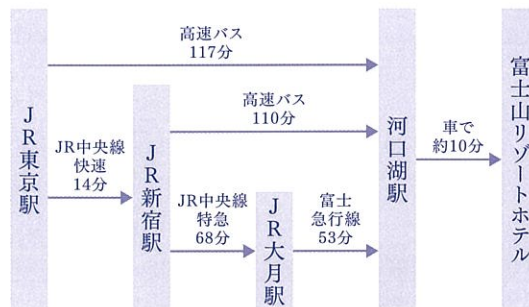

※当グループ施設のご紹介

医療法人社団 神州
日比谷公園健診クリニック
健康な日常をより確かなものへ
安心・健康な暮らしのために。

〒105-0004 東京都港区新橋1-18-1 航空会館4F
TEL 03-3595-0781
<http://www.hibiypc.com/>

▲車山高原
SKYPARK RESORT
車山高原スカイパークホテル
アルプスを見渡すその素晴らしい眺望
天空の楽園という名のナチュラルホテルです。

〒391-0301 長野県茅野市北山3414 TEL 0266-68-2221

▲車山高原
SKYPARK RESORT
車山高原スカイパークスキー場
冬は、高い晴天率と極上の雪質でご満足いただけます。
夏は、リフトに乗って山頂からは360度の大自然を眺め。

〒391-0301 長野県茅野市北山3413 TEL 0266-68-2626

交通のご案内

中央自動車道「河口湖」ICより車で約3分
富士急行線「河口湖」駅より車で約10分