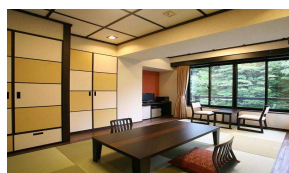

## ホテル三河 海陽閣

料理が自慢の団体旅館  
ラグーナテンプスまで車3分!

人数：最大 180名まで  
部屋：30室 (和洋室1R含む)  
会場：宴会は最大 150名  
二次会 クラブ(休止中)

① 下記以外

料金：80名まで 80万円  
(追加1名ごとに@10,000円)

② 夏休み期間

料金：80名まで 100万円  
(追加1名ごとに@12,000円)

山梨県 河口湖温泉

## 山岸旅館

和モダンな雰囲気のお宿旅館  
富士山周辺の観光にも便利!

人数：最大 200名まで  
部屋：59室 (洋室3R含む)  
会場：宴会は最大 200名  
二次会 宴会場 200名

①4,5,6,9,10,12月と7月上旬

料金：180名まで 200万円  
(追加1名ごとに@11,000円)

②8,11月と7月下旬

料金：180名まで 250万円  
(追加1名ごとに@13,000円)

群馬県 伊香保温泉