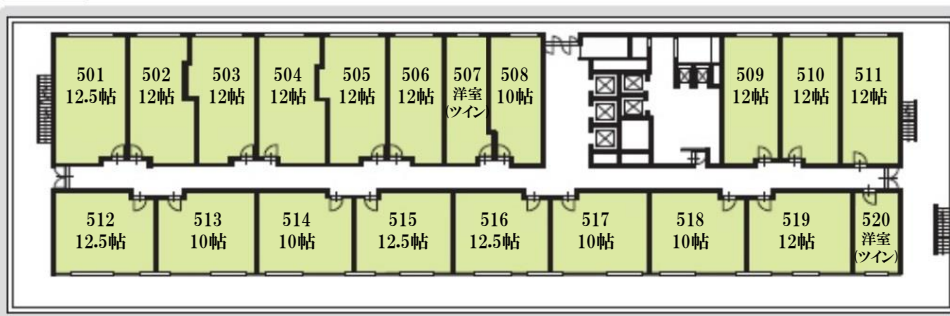

## 1階 別館

## 3階 別館

## 3階

**4階** 藤の階 客室/24室

**5階** 桐の階 客室/20室

**6階** 梅の階 客室/22室

**松風楼 7階** 露天風呂付き客室/9室

※701号・709号室は特別室になります。

**松風楼 8階** 客室/8室

※松風楼8階は2023年3月にリニューアル！！  
モダンな和洋室として生まれ変わりました。(全6室)

※館内全館禁煙になります。喫煙所は1階・2階・3階にあります。