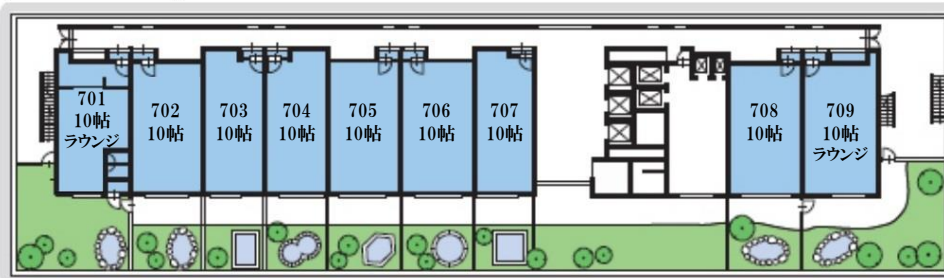

## 1階 別館

## 3階 別館

## 3階

**4階** 藤の階 客室/24室

**5階** 桐の階 客室/20室

**6階** 梅の階 客室/22室

**松風楼 7階** 露天風呂付き客室/9室

※701号・709号室は特別室になります。

**松風楼 8階** 客室/8室

※松風楼8階は2023年3月にリニューアル！！  
モダンな和洋室として生まれ変わりました。(全6室)

※館内全館禁煙になります。喫煙所は1階・2階・3階にあります。