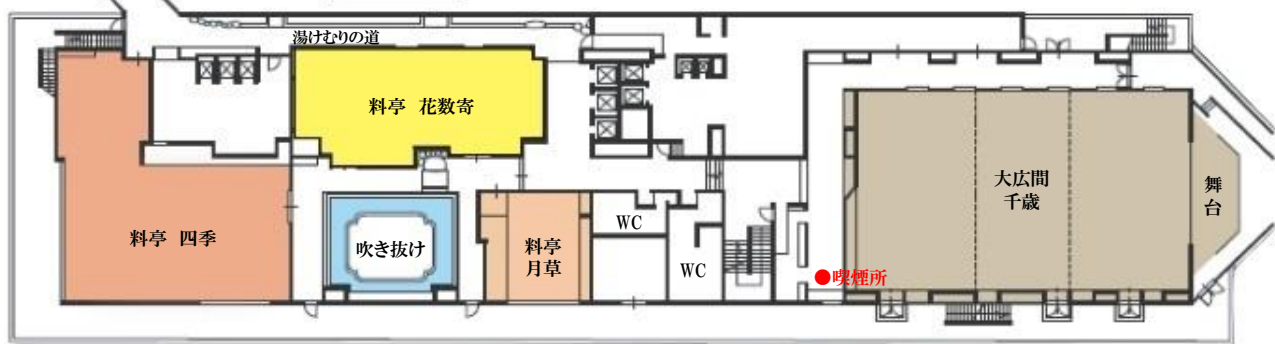

# 館内フロアマップ

## 1階

## 2階

## 3階

**4階** 藤の階 客室/24室

**5階** 桐の階 客室/20室

**6階** 梅の階 客室/22室

**松風楼 7階** 露天風呂付き客室/9室

※701号・709号室は特別室になります。

**松風楼 8階** 客室/8室

※松風楼8階は2023年3月にリニューアル！！  
モダンな和洋室として生まれ変わりました。(全6室)