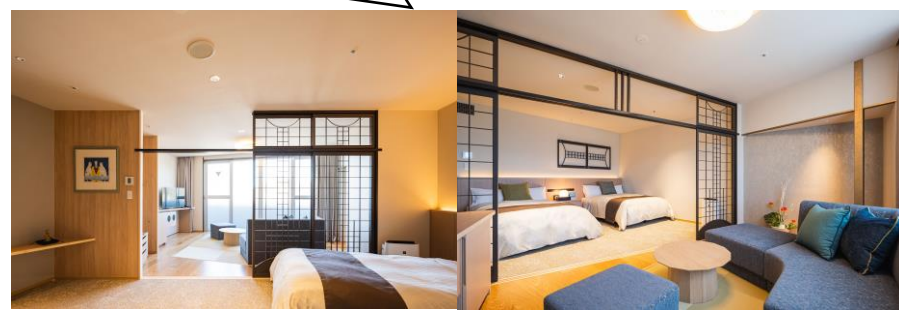

## 3階

**4階** 藤の階 客室/24室

**5階** 桐の階 客室/20室

**6階** 梅の階 客室/22室

**松風楼 7階** 露天風呂付き客室/9室

※701号・709号室は特別室になります。

**松風楼 8階** 客室/8室

※松風楼8階は2023年3月にリニューアル！！  
モダンな和洋室として生まれ変わりました。(全6室)