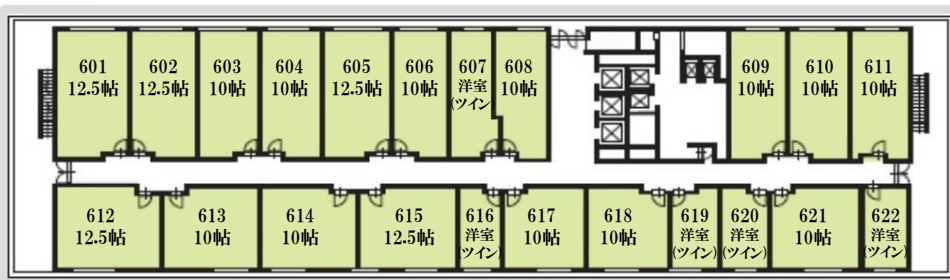

## 3階 別館

## 3階

**4階** 藤の階 客室/24室

**5階** 桐の階 客室/20室

**6階** 梅の階 客室/22室

**松風楼 7階** 露天風呂付き客室/9室

※701号・709号室は特別室になります。

**松風楼 8階** 客室/8室

※松風楼8階は2023年3月にリニューアル！！  
モダンな和洋室として生まれ変わりました。(全6室)

※館内全館禁煙になります。喫煙所は1階・2階・3階にあります。