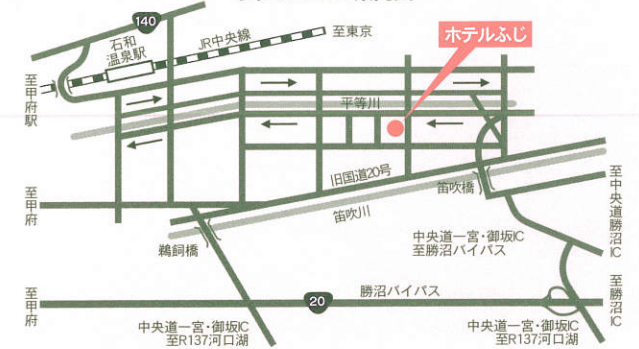

本館 客室

	部屋番号	畳	設備	禁煙	御人数	部屋番号	畳	設備	禁煙	御人数
本館 5階	501	B2	WC	禁煙		508	12	WC	禁煙	
	ももやま 桃山 10	WC	禁煙		510	12	WC	禁煙		
	503	10	WC	禁煙	511	10	WC	禁煙		
	505	10	WC	禁煙	512	10	WC	禁煙		
	506	12	WC	禁煙	513	10	WC	禁煙		
本館 4階	401	10	WC	禁煙	415	10	WC			
	402	14.5	WC	禁煙	416	15	WC			
	403	10	WC	禁煙	417	10	WC			
	405	10	WC	禁煙	418	12	WC			
	406	10	WC	禁煙	420	12	WC			
	407	10	WC	禁煙	421	12	WC			
	408	10	WC	禁煙	422	12	WC			
	410	10	WC	禁煙	423	12	WC			
	411	10	WC	禁煙	425	12	WC			
	412	10	WC	禁煙	426	12	WC			
	413	10	WC		427	B2	WC			
	本館 3階	301	10	WC	禁煙	315	10	WC		
		302	14.5	WC	禁煙	316	15	WC		
303		10	WC	禁煙	317	10	WC			
305		10	WC	禁煙	318	12	WC			
306		10	WC	禁煙	320	12	WC			
307		10	WC	禁煙	321	12	WC			
308		10	WC	禁煙	322	12	WC			
310		10	WC	禁煙	323	12	WC			
311		10	WC	禁煙	325	12	WC			
312		10	WC	禁煙	326	12	WC			
313		10	WC							
本館 2階		201	10	WC		217	12	4.5	WC	
		202	14.5	WC		218	12	4.5	WC	
	203	10	WC		220	12	4.5	WC		
	205	10	WC		221	12	4.5	WC		
	206	10	WC		222	14.5	WC			
	207	10	WC		223	14.5	WC			
	208	10	WC		225	14.5	WC			
	210	10	WC		226	10	4.5	WC		
	211	10	WC		227	10	WC			
	212	10	WC		228	10	WC			
	213	10	6	WC	230	10	WC			
215	10	WC		整体ルーム						
216	10	WC		232	10	WC				

ACCESS INFORMATION

ホテルふじご案内図

■東名高速道路でのおいでの方

■中央自動車道でのおいでの方

■電車でおいでの方