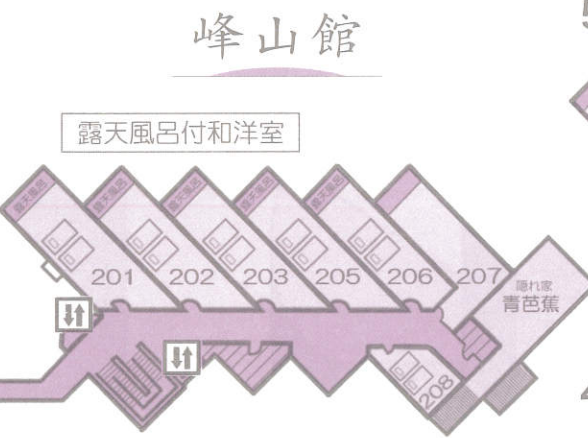

峰来館

平面図

峰迎館

峰山館

峰山館

正面玄関

安心して宿泊して
いただけます

マーク合格旅館

🚰 お手洗い

🚪 エレベーター