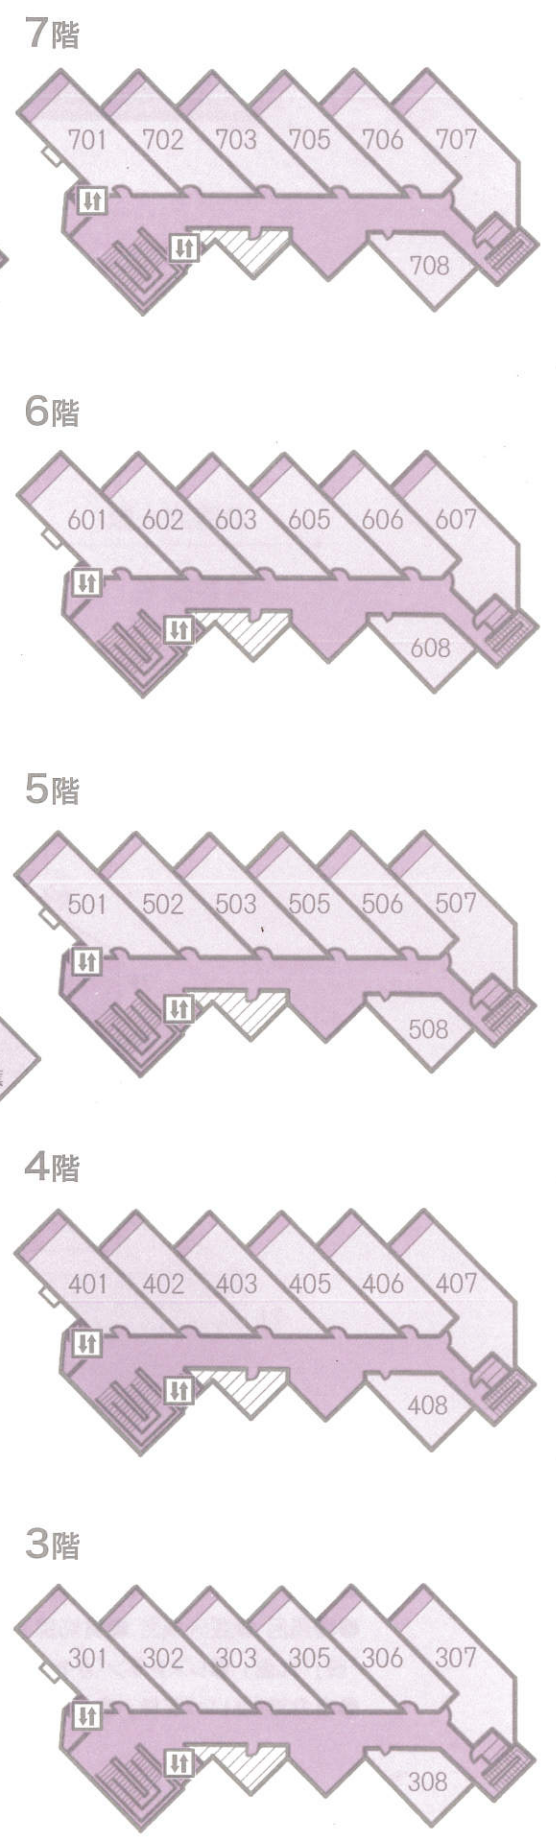

峰来館

平面図

峰迎館

峰山館

峰山館

正面玄関

安心して宿泊して
いただけます

マーク合格旅館

🚰 お手洗い

🚪 エレベーター