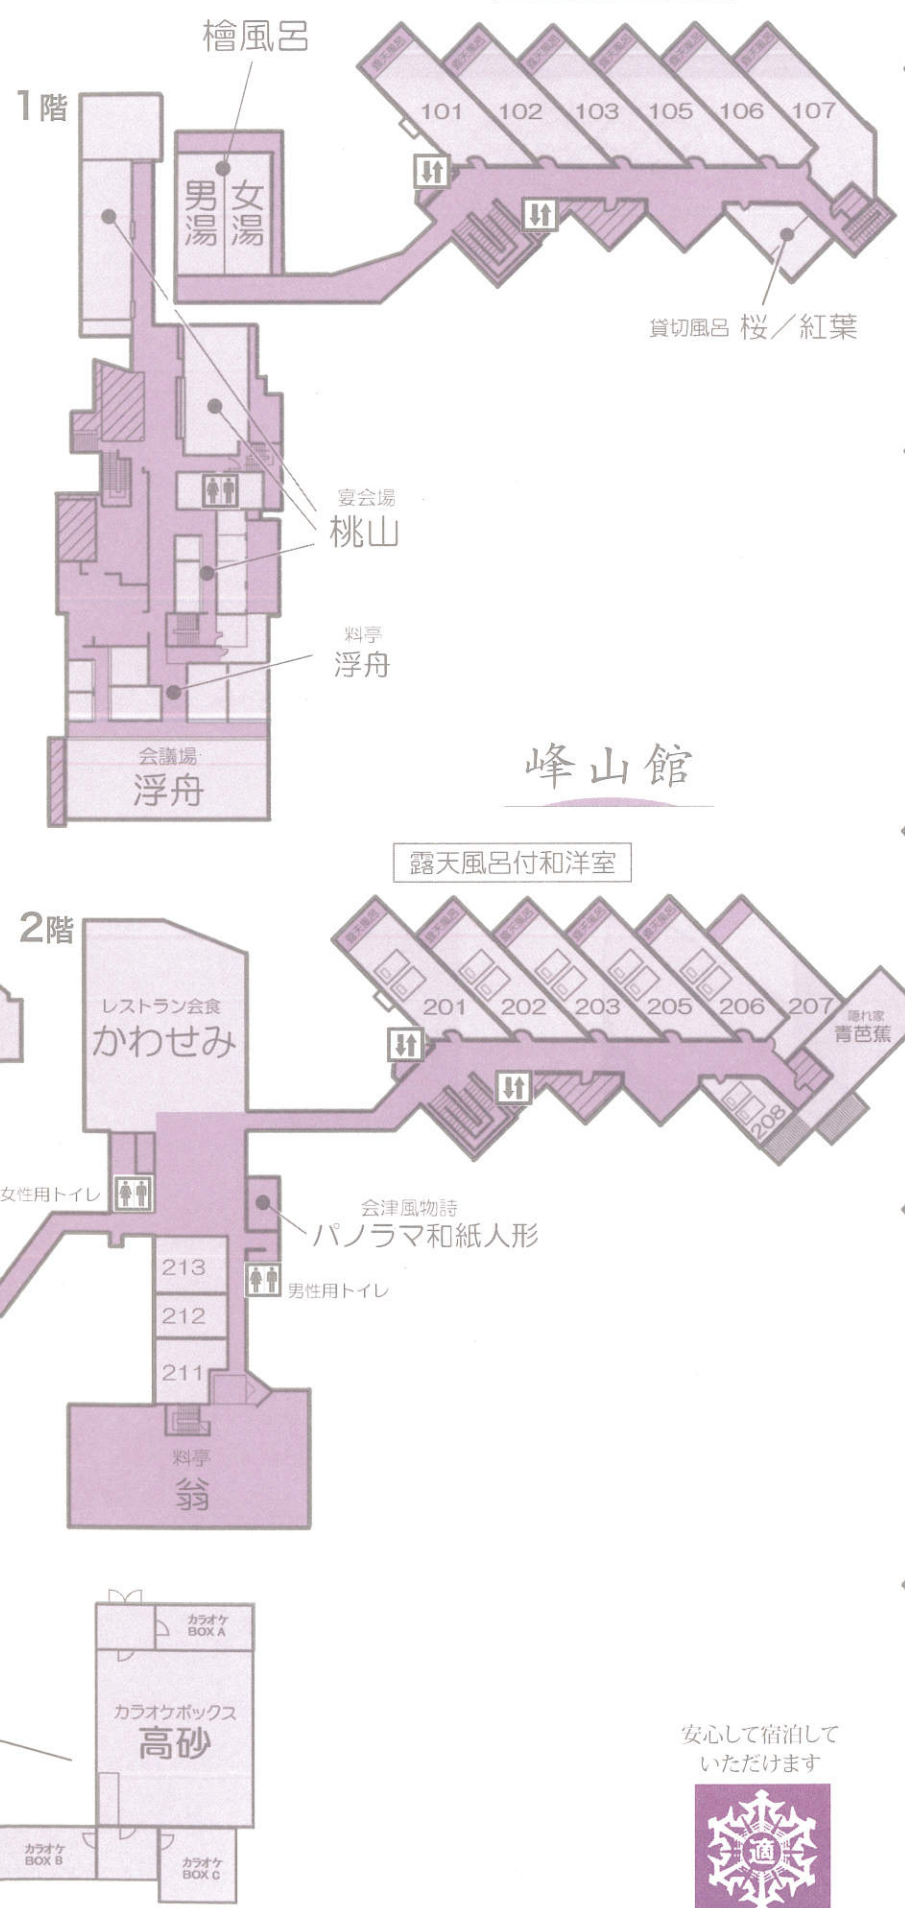

峰来館

平面図

峰迎館

峰山館

峰山館

正面玄関

安心して宿泊して
いただけます

マーク合格旅館

🚰 お手洗い

🚪 エレベーター