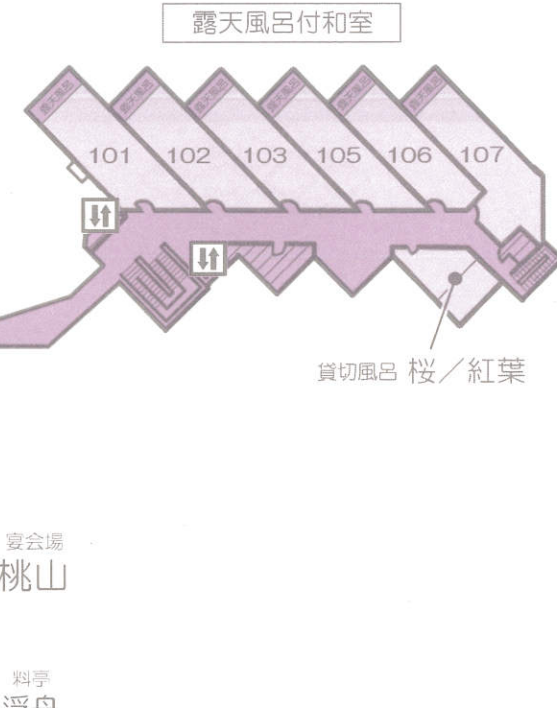

峰来館

平面図

峰迎館

峰山館

峰山館

正面玄関

安心して宿泊して
いただけます

マーク合格旅館

🚰 お手洗い

🚪 エレベーター