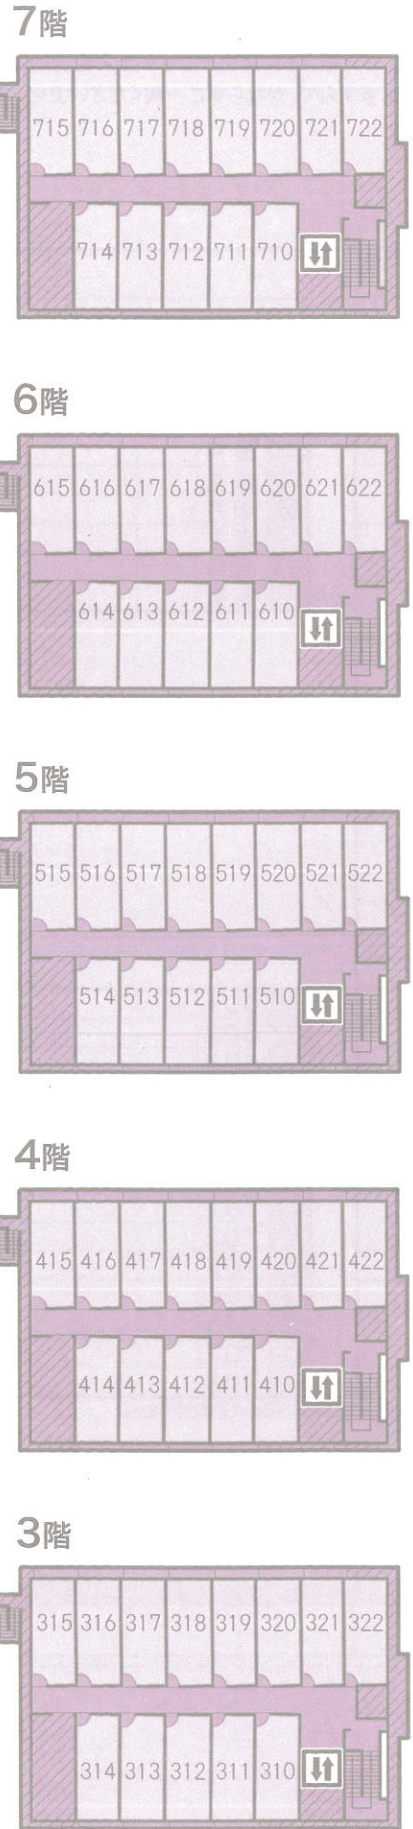

峰来館

平面図

峰迎館

峰山館

峰山館

正面玄関

安心して宿泊して
いただけます

マーク合格旅館

🚰 お手洗い

🚪 エレベーター