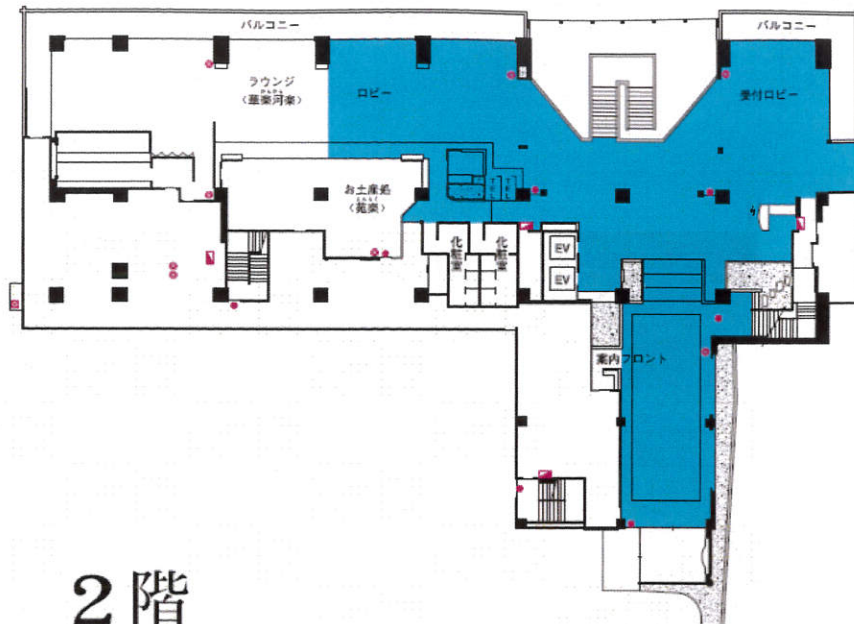

# 館内のご案内(地上11階)

- 非常口 Emergency exit
- ☒ 避難器具 Refuge Utensil
- 消火器 Fire extinguisher
- ▶ 消火栓 Fire hydrant

## 3階 エントランスロビー

## 2階

## 1階