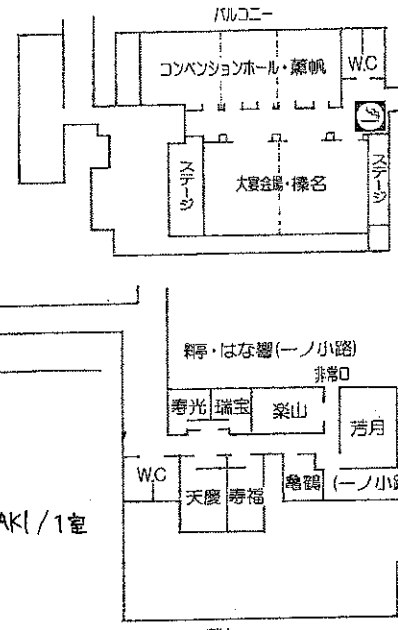

立面図

客室タイプのご案内

■2階/輪楽スイート

■2階/和Modern room

■2~4階/客室(和室10帖+6帖)

■2~4階/客室(和室10帖)

■2階/輝~KAGAYAKI~

平面図

客室番号
(数字) / 客室帖数
(数字) / 客室定員数

客室番号
(数字) / 客室帖数
(数字) / 客室定員数

客室番号
(数字) / 客室帖数
(数字) / 客室定員数

- 客室 輪楽スイート / 1室
- 和Modern room / 1室
- 輝 KAGAYAKI / 1室
- 和室 / 54室・洋室 / 2室 (全室 バス・トイレ付)
- (禁煙ルーム / 12室)
- 離れ / 3室
- 大宴会場 (168帖) 1室 2分割 (収容240名様)
- コンパニオンホール (255㎡) 1室 3分割 (収容200名様)
- 浴場 殿方・ご婦人 (三槽大浴場)
- 露天風呂・サウナ
- 貸切風呂 4室
- メンバー
- スイングバー
- ラーメンコーナー
- カラオケ・売店・娯楽室
- 喫煙ルーム