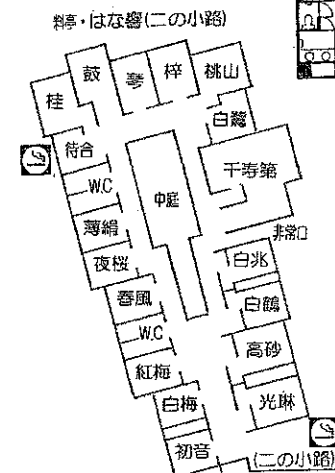

立面図

客室タイプのご案内

■2階/輪楽スイート

■2階/和Modern room

■2~4階/客室(和室10帖+6帖)

■2~4階/客室(和室10帖)

■2階/輝~KAGAYAKI~

平面図

客室番号
(数字) / 客室帖数
(数字) / 客室定員数

客室番号
(数字) / 客室帖数
(数字) / 客室定員数

客室番号
(数字) / 客室帖数
(数字) / 客室定員数

- 客室 輪楽スイート / 1室
- 和Modern room / 1室
- 輝 KAGAYAKI / 1室
- 和室 / 54室・洋室 / 2室 (全室 バス・トイレ付)
- (禁煙ルーム / 12室)
- 離れ / 3室
- 大宴会場 (168帖) 1室 2分割 (収容240名様)
- コンパニオンホール (255㎡) 1室 3分割 (収容200名様)
- 浴場 殿方・ご婦人 (三槽大浴場)
- 露天風呂・サウナ
- 貸切風呂 4室
- メンバー
- スイングバー
- ラーメンコーナー
- カラオケ・売店・娯楽室
- 喫煙ルーム