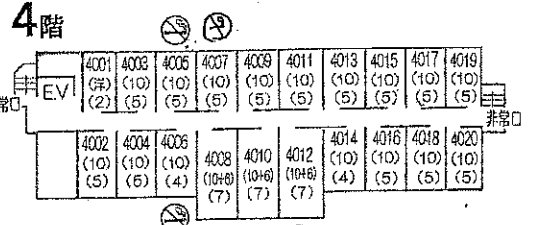

立面図

客室タイプのご案内

■2階/輪楽スイート

■2階/和Modern room

■2~4階/客室(和室10帖+6帖)

■2~4階/客室(和室10帖)

■2階/輝~KAGAYAKI~

平面図

客室番号
(数字) / 客室帖数
(数字) / 客室定員数

客室番号
(数字) / 客室帖数
(数字) / 客室定員数

客室番号
(数字) / 客室帖数
(数字) / 客室定員数

- 客室 輪楽スイート / 1室
- 和Modern room / 1室
- 輝 KAGAYAKI / 1室
- 和室 / 54室・洋室 / 2室 (全室 バス・トイレ付)
- (禁煙ルーム / 12室)
- 離れ / 3室
- 大宴会場 (168帖) 1室 2分割 (収容240名様)
- コンパニオンホール (255㎡) 1室 3分割 (収容200名様)
- 浴場 殿方・ご婦人 (三槽大浴場)
- 露天風呂・サウナ
- 貸切風呂 4室
- メンバー
- スイングバー
- ラーメンコーナー
- カラオケ・売店・娯楽室
- 喫煙ルーム