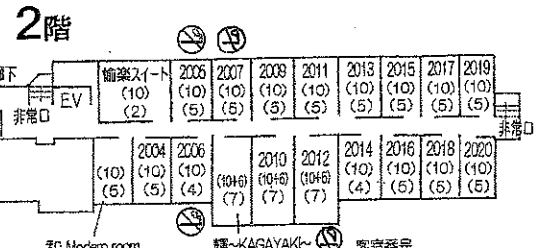

立面図

客室タイプのご案内

■2階/輪楽スイート

■2階/和Modern room

■2~4階/客室(和室10帖+6帖)

■2~4階/客室(和室10帖)

■2階/輝~KAGAYAKI~

平面図

客室番号
(数字) / 客室帖数
(数字) / 客室定員数

客室番号
(数字) / 客室帖数
(数字) / 客室定員数

客室番号
(数字) / 客室帖数
(数字) / 客室定員数

- 客室 輪楽スイート / 1室
- 和Modern room / 1室
- 輝 KAGAYAKI / 1室
- 和室 / 54室・洋室 / 2室 (全室 バス・トイレ付)
- (禁煙ルーム / 12室)
- 離れ / 3室
- 大宴会場 (168帖) 1室 2分割 (収容240名様)
- コンパニオンホール (255㎡) 1室 3分割 (収容200名様)
- 浴場 殿方・ご婦人 (三槽大浴場)
- 露天風呂・サウナ
- 貸切風呂 4室
- メンバー
- スイングバー
- ラーメンコーナー
- カラオケ・売店・娯楽室
- 喫煙ルーム