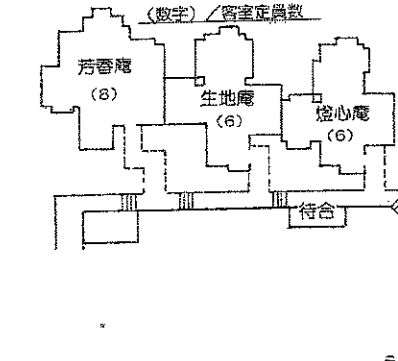

立面図

客室タイプのご案内

■2階/輪楽スイート

■2階/和Modern room

■2~4階/客室(和室10帖+6帖)

■2~4階/客室(和室10帖)

■2階/輝~KAGAYAKI~

平面図

客室番号
(数字) / 客室帖数
(数字) / 客室定員数

客室番号
(数字) / 客室帖数
(数字) / 客室定員数

客室番号
(数字) / 客室帖数
(数字) / 客室定員数

- 客室 輪楽スイート / 1室
- 和Modern room / 1室
- 輝 KAGAYAKI / 1室
- 和室 / 54室・洋室 / 2室 (全室 バス・トイレ付)
- (禁煙ルーム / 12室)
- 離れ / 3室
- 大宴会場 (168帖) 1室 2分割 (収容240名様)
- コンパニオンホール (255㎡) 1室 3分割 (収容200名様)
- 浴場 殿方・ご婦人 (三槽大浴場)
- 露天風呂・サウナ
- 貸切風呂 4室
- メンバー
- スイングバー
- ラーメンコーナー
- カラオケ・売店・娯楽室
- 喫煙ルーム