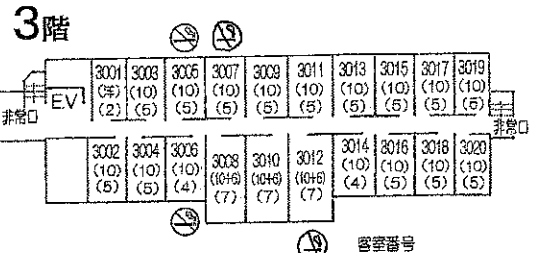

立面図

客室タイプのご案内

■2階/輪楽スイート

■2階/和Modern room

■2~4階/客室(和室10帖+6帖)

■2~4階/客室(和室10帖)

■2階/輝~KAGAYAKI~

平面図

客室番号
(数字) / 客室帖数
(数字) / 客室定員数

客室番号
(数字) / 客室帖数
(数字) / 客室定員数

客室番号
(数字) / 客室帖数
(数字) / 客室定員数

- 客室 輪楽スイート / 1室
- 和Modern room / 1室
- 輝 KAGAYAKI / 1室
- 和室 / 54室・洋室 / 2室 (全室 バス・トイレ付)
- (禁煙ルーム / 12室)
- 離れ / 3室
- 大宴会場 (168帖) 1室 2分割 (収容240名様)
- コンパニオンホール (255㎡) 1室 3分割 (収容200名様)
- 浴場 殿方・ご婦人 (三槽大浴場)
- 露天風呂・サウナ
- 貸切風呂 4室
- メンバー
- スイングバー
- ラーメンコーナー
- カラオケ・売店・娯楽室
- 喫煙ルーム