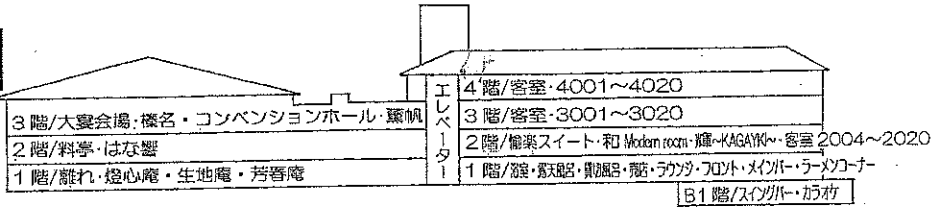

立面図

客室タイプのご案内

■2階/輪楽スイート

■2階/和Modern room

■2~4階/客室(和室10帖+6帖)

■2~4階/客室(和室10帖)

■2階/輝~KAGAYAKI~

平面図

客室番号
(数字) / 客室帖数
(数字) / 客室定員数

客室番号
(数字) / 客室帖数
(数字) / 客室定員数

客室番号
(数字) / 客室帖数
(数字) / 客室定員数

- 客室 輪楽スイート / 1室
- 和Modern room / 1室
- 輝 KAGAYAKI / 1室
- 和室 / 54室・洋室 / 2室 (全室 バス・トイレ付)
- (禁煙ルーム / 12室)
- 離れ / 3室
- 大宴会場 (168帖) 1室 2分割 (収容240名様)
- コンパニオンホール (255㎡) 1室 3分割 (収容200名様)
- 浴場 殿方・ご婦人 (三槽大浴場)
- 露天風呂・サウナ
- 貸切風呂 4室
- メンバー
- スイングバー
- ラーメンコーナー
- カラオケ・売店・娯楽室
- 喫煙ルーム