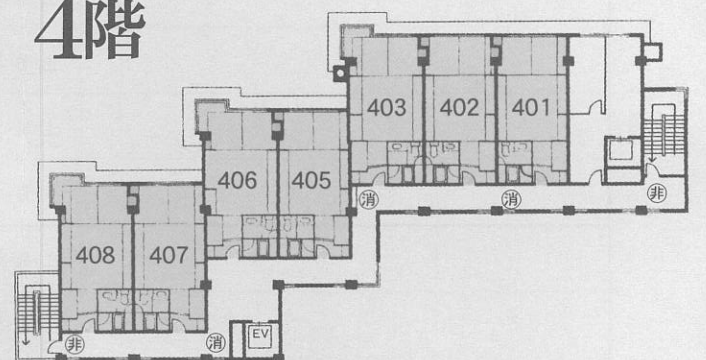

4階

おだまき
苧環の階

5階

◆施設のご案内

収容160名様・客室27室・ロビーラウンジ「詩季」・売店
大宴会場「長生殿」・食事処「水響」・サロン「蔵」
時遊空間「風の庭」・コンベンションホール「山彦」
中宴会場「朱雀」・小宴会場「龍頭」
男子浴場「長寿の湯」・女子浴場「薬師の湯」
男子露天風呂「白帝」・女子露天風呂「彩雲」
茶室風貸切露天風呂「森の癒し湯」「木里の寝湯」「茜瓦の湯」
日本庭園・駐車場完備

| | |
|---|----|
| 客室 501~507 | 5F |
| 客室 401~408 | 4F |
| 客室 301~308 | 3F |
| ロビーラウンジ・サロン・時遊空間・コンベンション 大浴場・露天風呂・貸切露天風呂・客室201~203 松濤亭211~213・中宴会場・五頭緑水庵101 | 2F |
| 大宴会場 | 1F |
| 小宴会場・食事処 | 1F |

時遊空間「風の庭」