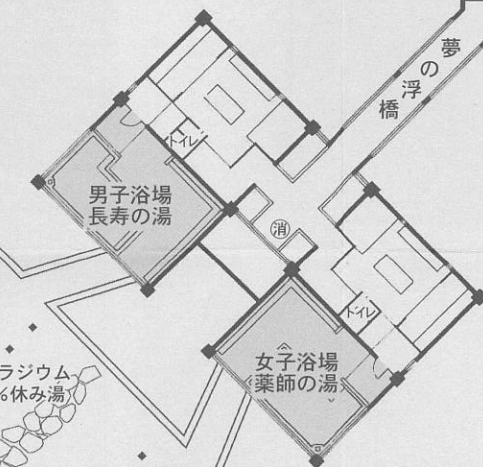

客室 ご案内

“茶室風貸切露天風呂”

◆お客様へのお願い

- 人員の変更、ご予約のお取消等がございましたらお早目にご連絡下さい。
- 火災予防には万全を期しておりますが、念の為非常口及び、避難順路を必ずご確認ください。
- その他、宿泊に関する契約事項は宿泊約款に準じます。

露天風呂

101
五頭緑水庵

離れ「五頭緑水庵」

2階

離れ「松濤亭」

第一級防災設備完備
防火基準適合旅館

非 非常口表示

消 消火器 消火栓

食事処「水響」

しゃくなげ
石楠花の階

3階

ひゃくじゅうごう
百日紅の階

4階

おだまき
苧環の階

5階

◆施設のご案内

収容160名様・客室27室・ロビーラウンジ「詩季」・売店
大宴会場「長生殿」・食事処「水響」・サロン「蔵」
時遊空間「風の庭」・コンベンションホール「山彦」
中宴会場「朱雀」・小宴会場「龍頭」
男子浴場「長寿の湯」・女子浴場「薬師の湯」
男子露天風呂「白帝」・女子露天風呂「彩雲」
茶室風貸切露天風呂「森の癒し湯」「木里の寝湯」「茜瓦の湯」
日本庭園・駐車場完備

| | |
|---|----|
| 客室 501~507 | 5F |
| 客室 401~408 | 4F |
| 客室 301~308 | 3F |
| ロビーラウンジ・サロン・時遊空間・コンベンション 大浴場・露天風呂・貸切露天風呂・客室201~203 松濤亭211~213・中宴会場・五頭緑水庵101 | 2F |
| 大宴会場 | 1F |
| 小宴会場・食事処 | 1F |

時遊空間「風の庭」