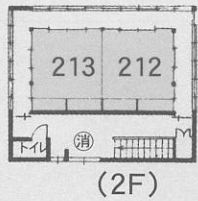

客室 ご案内

“茶室風貸切露天風呂”

◆お客様へのお願い

- ●人員の変更、ご予約のお取消等がございましたらお早目にご連絡下さい。
- ●火災予防には万全を期しておりますが、念の為非常口及び、避難順路を必ずご確認ください。
- ●その他、宿泊に関する契約事項は宿泊約款に準じます。

露天風呂

101
五頭緑水庵

2階

第一級防災設備完備
防火基準適合旅館

非 非常口表示

消 消火器 消火栓

しゃくなげ
石楠花の階

3階

ひゃくじゅうごう
百日紅の階

4階

おだまき
苧環の階

5階

◆施設のご案内

収容160名様・客室27室・ロビーラウンジ「詩季」・売店
大宴会場「長生殿」・食事処「水響」・サロン「蔵」
時遊空間「風の庭」・コンベンションホール「山彦」
中宴会場「朱雀」・小宴会場「龍頭」
男子浴場「長寿の湯」・女子浴場「薬師の湯」
男子露天風呂「白帝」・女子露天風呂「彩雲」
茶室風貸切露天風呂「森の癒し湯」「木里の寝湯」「茜瓦の湯」
日本庭園・駐車場完備

客室 501~507	5F
客室 401~408	4F
客室 301~308	3F
ロビーラウンジ・サロン・時遊空間・コンベンション 大浴場・露天風呂・貸切露天風呂・客室201~203 松濤亭211~213・中宴会場・五頭緑水庵101	2F
大宴会場	1F
小宴会場・食事処	1F