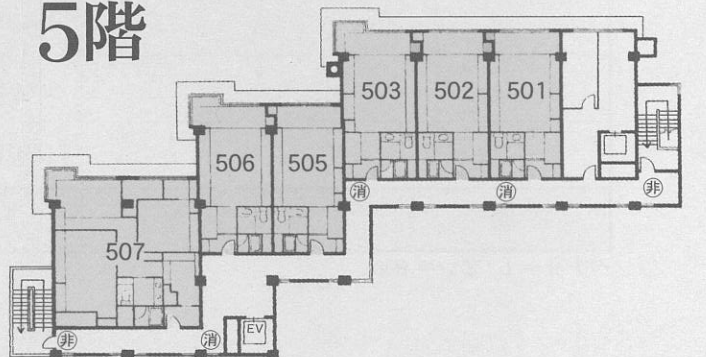

4階

おだまき
苧環の階

5階

◆施設のご案内

収容160名様・客室27室・ロビーラウンジ「詩季」・売店
大宴会場「長生殿」・食事処「水響」・サロン「蔵」
時遊空間「風の庭」・コンベンションホール「山彦」
中宴会場「朱雀」・小宴会場「龍頭」
男子浴場「長寿の湯」・女子浴場「薬師の湯」
男子露天風呂「白帝」・女子露天風呂「彩雲」
茶室風貸切露天風呂「森の癒し湯」「木里の寝湯」「茜瓦の湯」
日本庭園・駐車場完備

| | |
|---|----|
| 客室 501~507 | 5F |
| 客室 401~408 | 4F |
| 客室 301~308 | 3F |
| ロビーラウンジ・サロン・時遊空間・コンベンション 大浴場・露天風呂・貸切露天風呂・客室201~203 松濤亭211~213・中宴会場・五頭緑水庵101 | 2F |
| 大宴会場 | 1F |
| 小宴会場・食事処 | 1F |

時遊空間「風の庭」