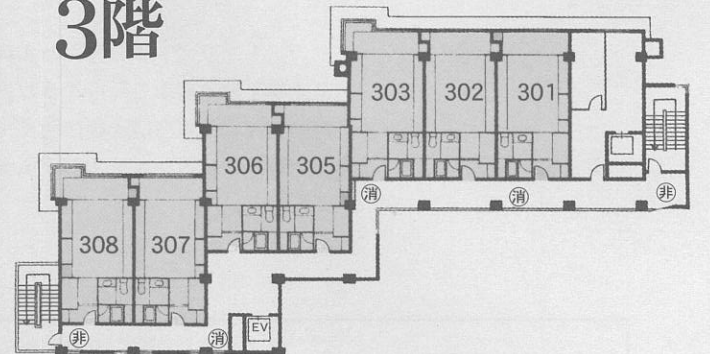

3階

ひゃくじゅうごう
百日紅の階