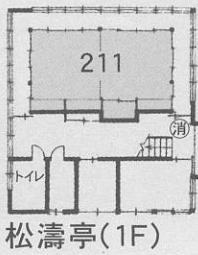

客室 ご案内

“茶室風貸切露天風呂”

◆お客様へのお願い

- ●人員の変更、ご予約のお取消等がございましたらお早目にご連絡下さい。
- ●火災予防には万全を期しておりますが、念の為非常口及び、避難順路を必ずご確認ください。
- ●その他、宿泊に関する契約事項は宿泊約款に準じます。

露天風呂

101
五頭緑水庵

2階

離れ「松濤亭」

第一級防災設備完備
防火基準適合旅館

非 非常口表示

消 消火器 消火栓

しゃくなげ
石楠花の階

3階

ひゃくじゅうごう
百日紅の階

4階

おだまき
苧環の階

5階

◆施設のご案内

収容160名様・客室27室・ロビーラウンジ「詩季」・売店
大宴会場「長生殿」・食事処「水響」・サロン「蔵」
時遊空間「風の庭」・コンベンションホール「山彦」
中宴会場「朱雀」・小宴会場「龍頭」
男子浴場「長寿の湯」・女子浴場「薬師の湯」
男子露天風呂「白帝」・女子露天風呂「彩雲」
茶室風貸切露天風呂「森の癒し湯」「木里の寝湯」「茜瓦の湯」
日本庭園・駐車場完備

客室 501~507	5F
客室 401~408	4F
客室 301~308	3F
ロビーラウンジ・サロン・時遊空間・コンベンション 大浴場・露天風呂・貸切露天風呂・客室201~203 松濤亭211~213・中宴会場・五頭緑水庵101	2F
大宴会場	1F
小宴会場・食事処	1F