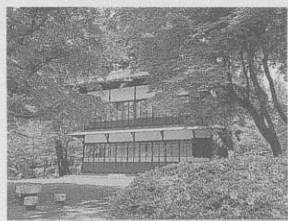

客室 ご案内

“茶室風貸切露天風呂”

◆お客様へのお願い

- ●人員の変更、ご予約のお取消等がございましたらお早目にご連絡下さい。
- ●火災予防には万全を期しておりますが、念の為非常口及び、避難順路を必ずご確認ください。
- ●その他、宿泊に関する契約事項は宿泊約款に準じます。

露天風呂

101
五頭緑水庵

2階

離れ「松濤亭」

第一級防災設備完備
防火基準適合旅館

非 非常口表示

消 消火器 消火栓

しゃくなげ
石楠花の階

3階

ひゃくじゅうごう
百日紅の階

4階

おだまき
苧環の階

5階

◆施設のご案内

収容160名様・客室27室・ロビーラウンジ「詩季」・売店
大宴会場「長生殿」・食事処「水響」・サロン「蔵」
時遊空間「風の庭」・コンベンションホール「山彦」
中宴会場「朱雀」・小宴会場「龍頭」
男子浴場「長寿の湯」・女子浴場「薬師の湯」
男子露天風呂「白帝」・女子露天風呂「彩雲」
茶室風貸切露天風呂「森の癒し湯」「木里の寝湯」「茜瓦の湯」
日本庭園・駐車場完備

客室 501~507	5F
客室 401~408	4F
客室 301~308	3F
ロビーラウンジ・サロン・時遊空間・コンベンション 大浴場・露天風呂・貸切露天風呂・客室201~203 松濤亭211~213・中宴会場・五頭緑水庵101	2F
大宴会場	1F
小宴会場・食事処	1F