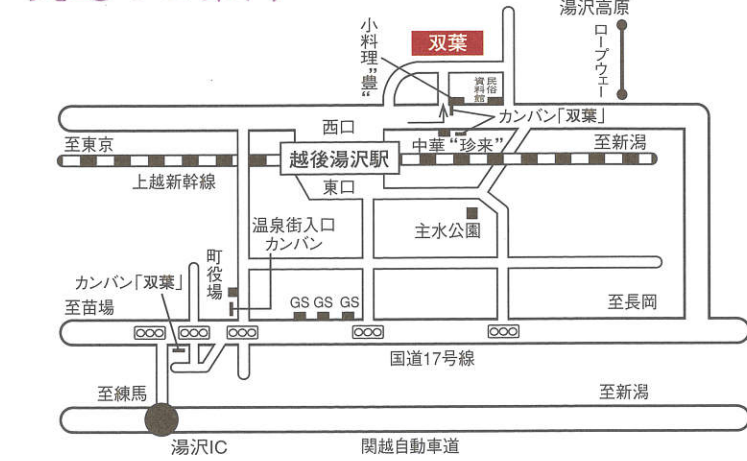

6階 やまんぼちや

展望大浴場空の湯

7階

施設のご案内 Information

交通のご案内

東京	湯沢温泉	新潟
東京駅	越後湯沢駅	新潟駅
上越新幹線75分		上越新幹線55分
練馬I.C	湯沢I.C	新潟西I.C
関越自動車道110分		関越自動車道90分

上信越高原国立公園
越後湯沢温泉 水が織りなす越後の宿

〒949-6101 新潟県南魚沼郡湯沢町大字湯沢419
TEL 025-784-3357 (代)
FAX 025-784-2652
http://www.hotel-tutaba.com