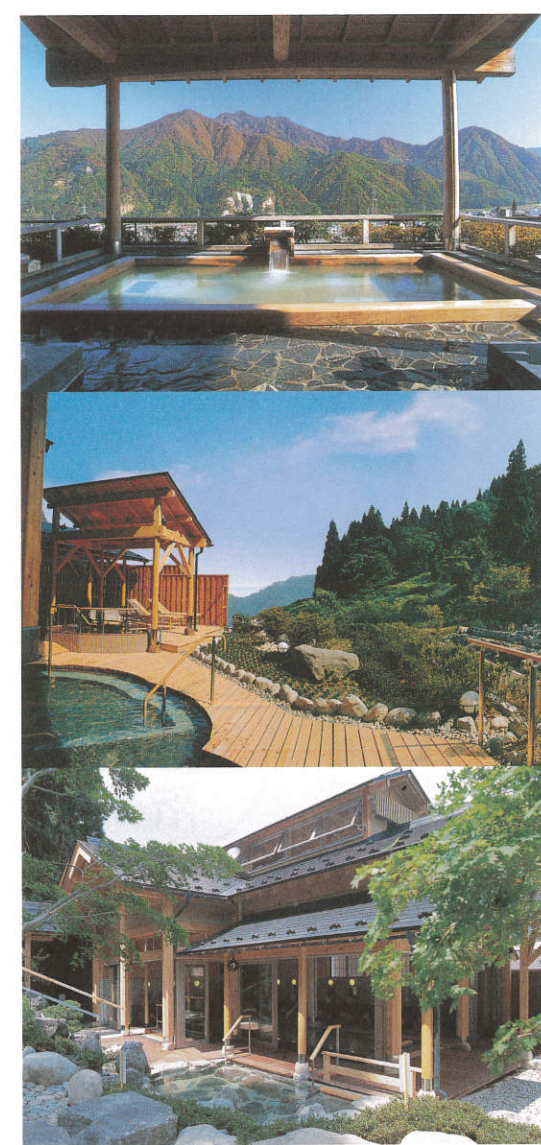

6階 やまんぼちや

展望大浴場空の湯

7階

施設のご案内 Information

交通のご案内

東京	湯沢温泉	新潟
東京駅	越後湯沢駅	新潟駅
上越新幹線75分		上越新幹線55分
練馬I.C	湯沢I.C	新潟西I.C
関越自動車道110分		関越自動車道90分

上信越高原国立公園
越後湯沢温泉 水が織りなす越後の宿

〒949-6101 新潟県南魚沼郡湯沢町大字湯沢419
TEL 025-784-3357 (代)
FAX 025-784-2652
http://www.hotel-tutaba.com