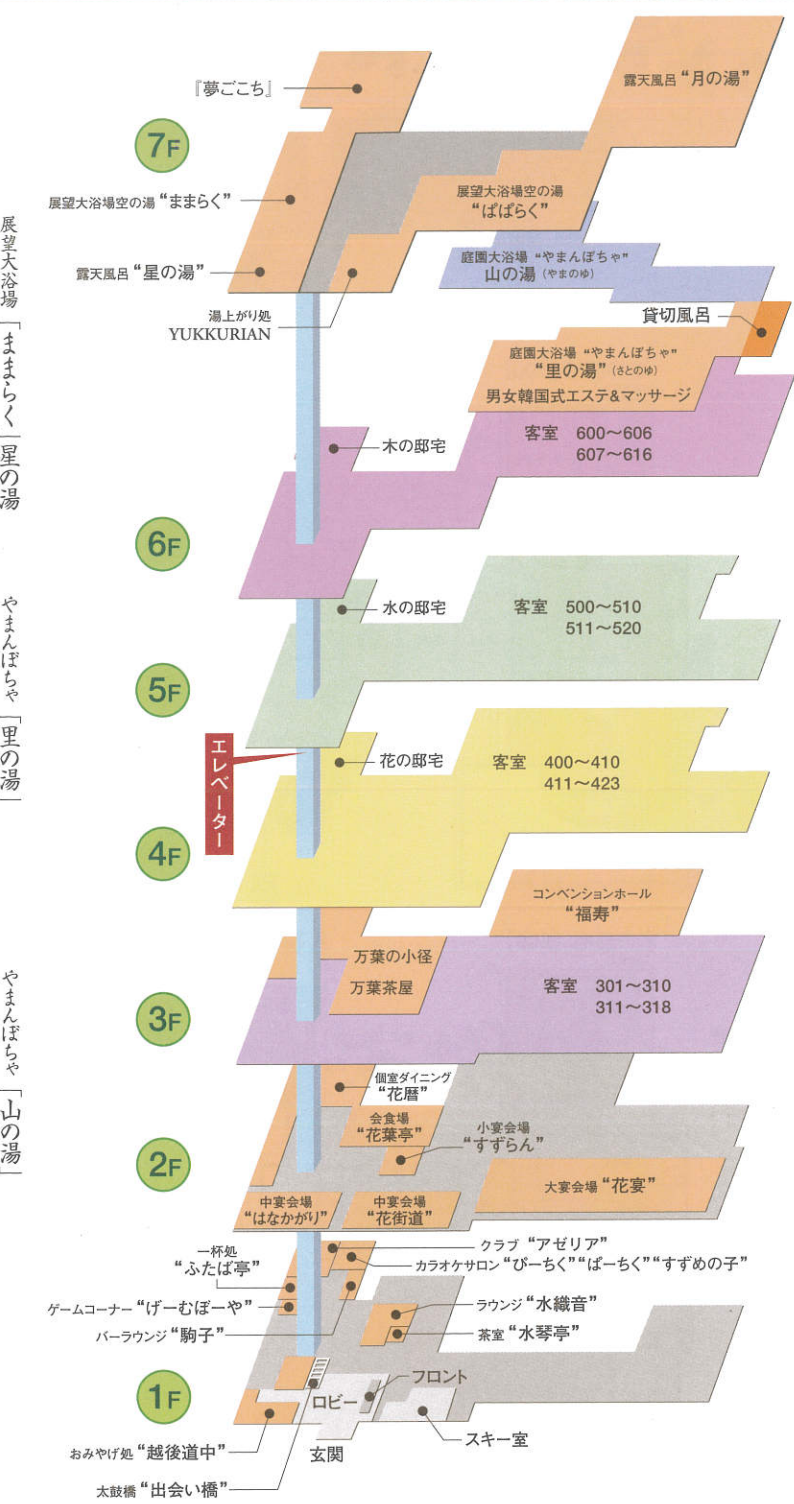

6階 やまんぼちや

展望大浴場空の湯

7階

施設のご案内 Information

交通のご案内

東京	湯沢温泉	新潟
東京駅	越後湯沢駅	新潟駅
上越新幹線75分		上越新幹線55分
練馬I.C	湯沢I.C	新潟西I.C
関越自動車道110分		関越自動車道90分

上信越高原国立公園
越後湯沢温泉 水が織りなす越後の宿

〒949-6101 新潟県南魚沼郡湯沢町大字湯沢419
TEL 025-784-3357 (代)
FAX 025-784-2652
http://www.hotel-tutaba.com