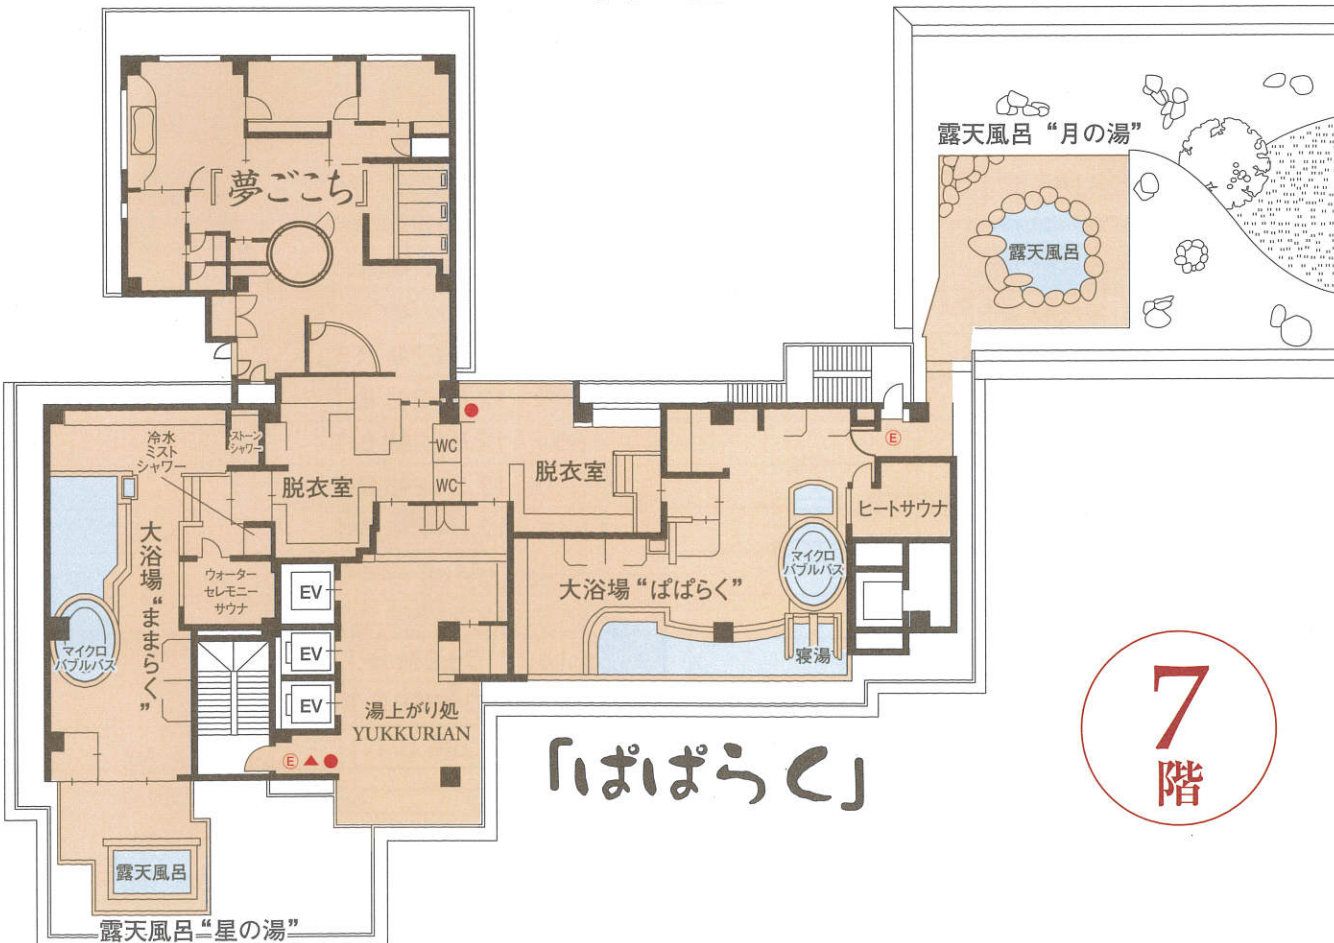

6階 やまんぼちや

展望大浴場空の湯

7階

施設のご案内 Information

交通のご案内

東京	湯沢温泉	新潟
東京駅	越後湯沢駅	新潟駅
上越新幹線75分		上越新幹線55分
練馬I.C	湯沢I.C	新潟西I.C
関越自動車道110分		関越自動車道90分

上信越高原国立公園
越後湯沢温泉 水が織りなす越後の宿

〒949-6101 新潟県南魚沼郡湯沢町大字湯沢419
TEL 025-784-3357 (代)
FAX 025-784-2652
http://www.hotel-tutaba.com