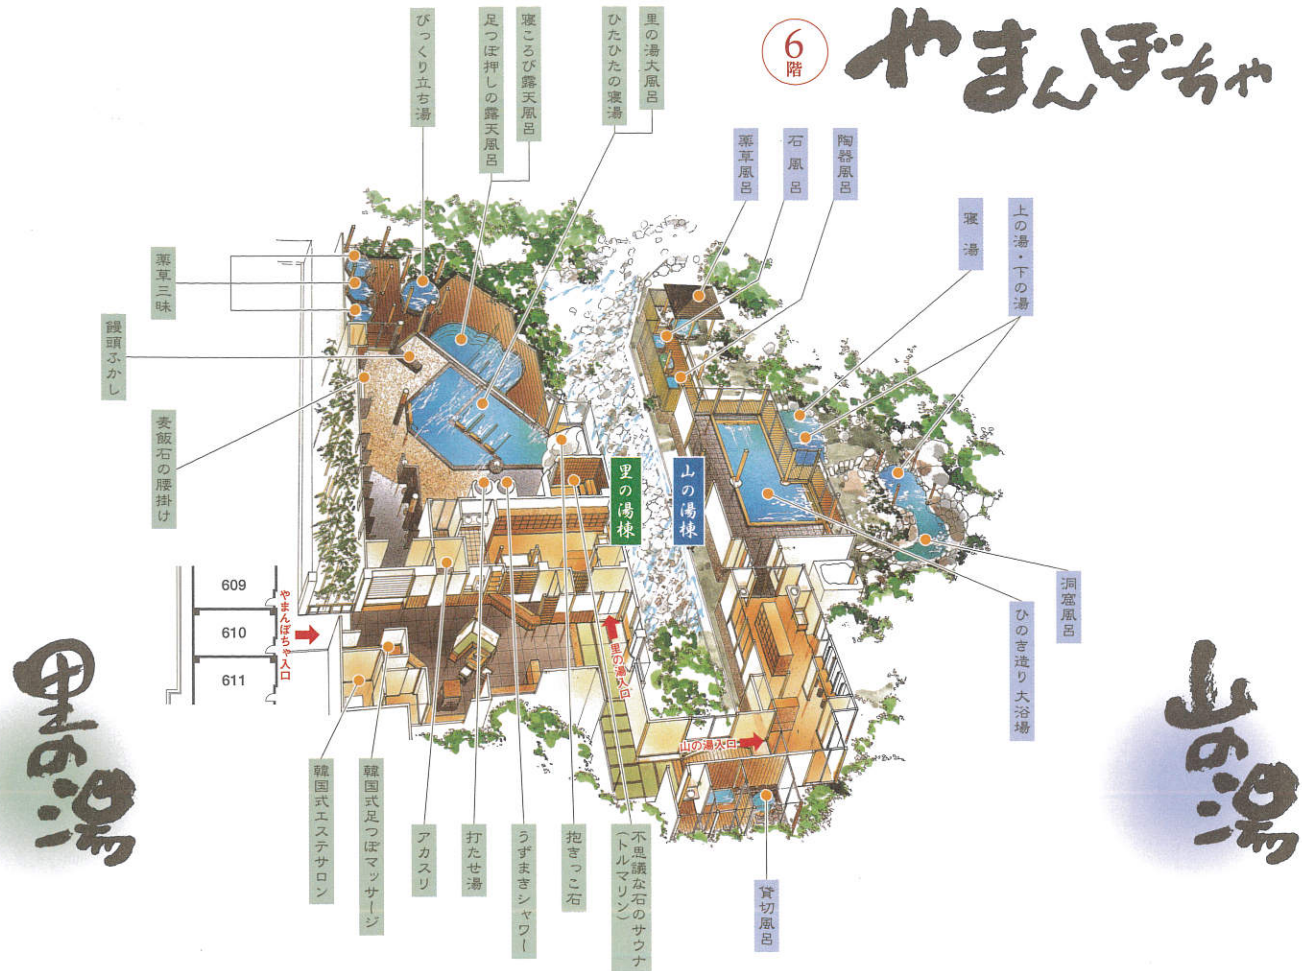

6階 やまんぼちや

展望大浴場空の湯

7階

施設のご案内 Information

交通のご案内

東京	湯沢温泉	新潟
東京駅	越後湯沢駅	新潟駅
上越新幹線75分		上越新幹線55分
練馬I.C	湯沢I.C	新潟西I.C
関越自動車道110分		関越自動車道90分

上信越高原国立公園
越後湯沢温泉 水が織りなす越後の宿

〒949-6101 新潟県南魚沼郡湯沢町大字湯沢419
TEL 025-784-3357 (代)
FAX 025-784-2652
http://www.hotel-tutaba.com