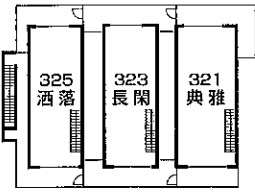

4F

3F

2F

1F

季の倶楽部 (メゾネットスタイルルーム)

2F・3F 320「満悦」(まんえつ) 322「漫遊」(まんゆう) 324「浪漫」(ろまん)
3F・4F 321「典雅」(てんが) 323「長閑」(のどか) 325「酒落」(しゃらく)

収容/42名様 客室/6室 (全室露天風呂付)

1F 伊豆味道「旬のありか」

季一遊

海席遊膳「渚ダイニング」
特別室 310
客室 301~308 311~319

ラウンジ「湊てらす」
トリートメントサロン
「ゆめみ風」
クラブ「渚倶楽部」
パーティールーム
「十四夜」
ゲームコーナー
客室 201~208 211~219 231~234
フロントロビー

お湯処「ゆらり」
男女大浴場・露天風呂
家族風呂「ゆら」・「ら」・「り」
宴会場「華漢」
料亭「花ごよみ」
湯上がり処
らあめん処「ふらり」
プールサイドバー&
プール「まつぼっくり」
ランドリールーム

収容/220名様
客室/39室

内1室:特別室
6室:露天風呂付客室

※特別室以外のお部屋は
全て12.5帖となります。
全館冷暖房完備
駐車場完備

- Ⓜ 非常口
- ← 避難経路
- Ⓧ 消火器
- Ⓧ 消火栓

プールサイドバー&
プール「まつぼっくり」

季の倶楽部

季一遊