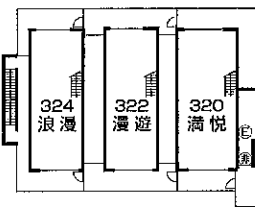

4F

3F

2F

1F

季の倶楽部 (メゾネットスタイルルーム)

2F・3F 320「満悦」(まんえつ) 322「漫遊」(まんゆう) 324「浪漫」(ろまん)
3F・4F 321「典雅」(てんが) 323「長閑」(のどか) 325「酒落」(しゃらく)

収容/42名様 客室/6室 (全室露天風呂付)

1F 伊豆味道「旬のありか」

季一遊

海席遊膳「渚ダイニング」
特別室 310
客室 301~308 311~319

ラウンジ「湊てらす」
トリートメントサロン
「ゆめみ風」
クラブ「渚倶楽部」
パーティールーム
「十四夜」
ゲームコーナー
客室 201~208 211~219 231~234
フロントロビー

お湯処「ゆらり」
男女大浴場・露天風呂
家族風呂「ゆら」・「ら」・「り」
宴会場「華漢」
料亭「花ごよみ」
湯上がり処
らあめん処「ふらり」
プールサイドバー&
プール「まつぼっくり」
ランドリールーム

収容/220名様
客室/39室

内1室:特別室
6室:露天風呂付客室

※特別室以外のお部屋は
全て12.5帖となります。
全館冷暖房完備
駐車場完備

- Ⓜ 非常口
- ← 避難経路
- Ⓧ 消火器
- Ⓧ 消火栓

プールサイドバー&
プール「まつぼっくり」

季の倶楽部

季一遊