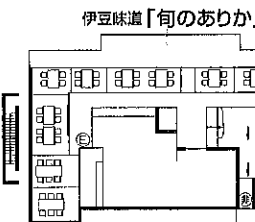

### 季の倶楽部 (メゾネットスタイルルーム)

2F・3F 320「満悦」(まんえつ) 322「漫遊」(まんゆう) 324「浪漫」(ろまん)  
 3F・4F 321「典雅」(てんが) 323「長閑」(のどか) 325「酒落」(しゃらく)

収容/42名様 客室/6室 (全室露天風呂付)

1F 伊豆味道「旬のありか」