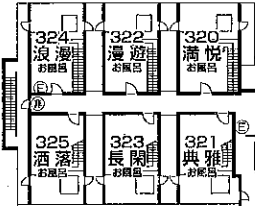

4F

3F

2F

1F

季の倶楽部 (メゾネットスタイルルーム)

2F・3F 320「満悦」(まんえつ) 322「漫遊」(まんゆう) 324「浪漫」(ろまん)
3F・4F 321「典雅」(てんが) 323「長閑」(のどか) 325「酒落」(しゃらく)

収容/42名様 客室/6室 (全室露天風呂付)

1F 伊豆味道「旬のありか」

季一遊

海席遊膳「渚ダイニング」
特別室 310
客室 301~308 311~319

ラウンジ「湊てらす」
トリートメントサロン
「ゆめみ風」
クラブ「渚倶楽部」
パーティールーム
「十四夜」
ゲームコーナー
客室 201~208 211~219 231~234
フロントロビー

お湯処「ゆらり」
男女大浴場・露天風呂
家族風呂「ゆら」・「ら」・「り」
宴会場「華漢」
料亭「花ごよみ」
湯上がり処
らあめん処「ふらり」
プールサイドバー&
プール「まつぼっくり」
ランドリールーム

収容/220名様
客室/39室

内1室:特別室
6室:露天風呂付客室

※特別室以外のお部屋は
全て12.5帖となります。
全館冷暖房完備
駐車場完備

- Ⓜ 非常口
- ← 避難経路
- Ⓧ 消火器
- Ⓧ 消火栓

プールサイドバー&
プール「まつぼっくり」

季の倶楽部

季一遊