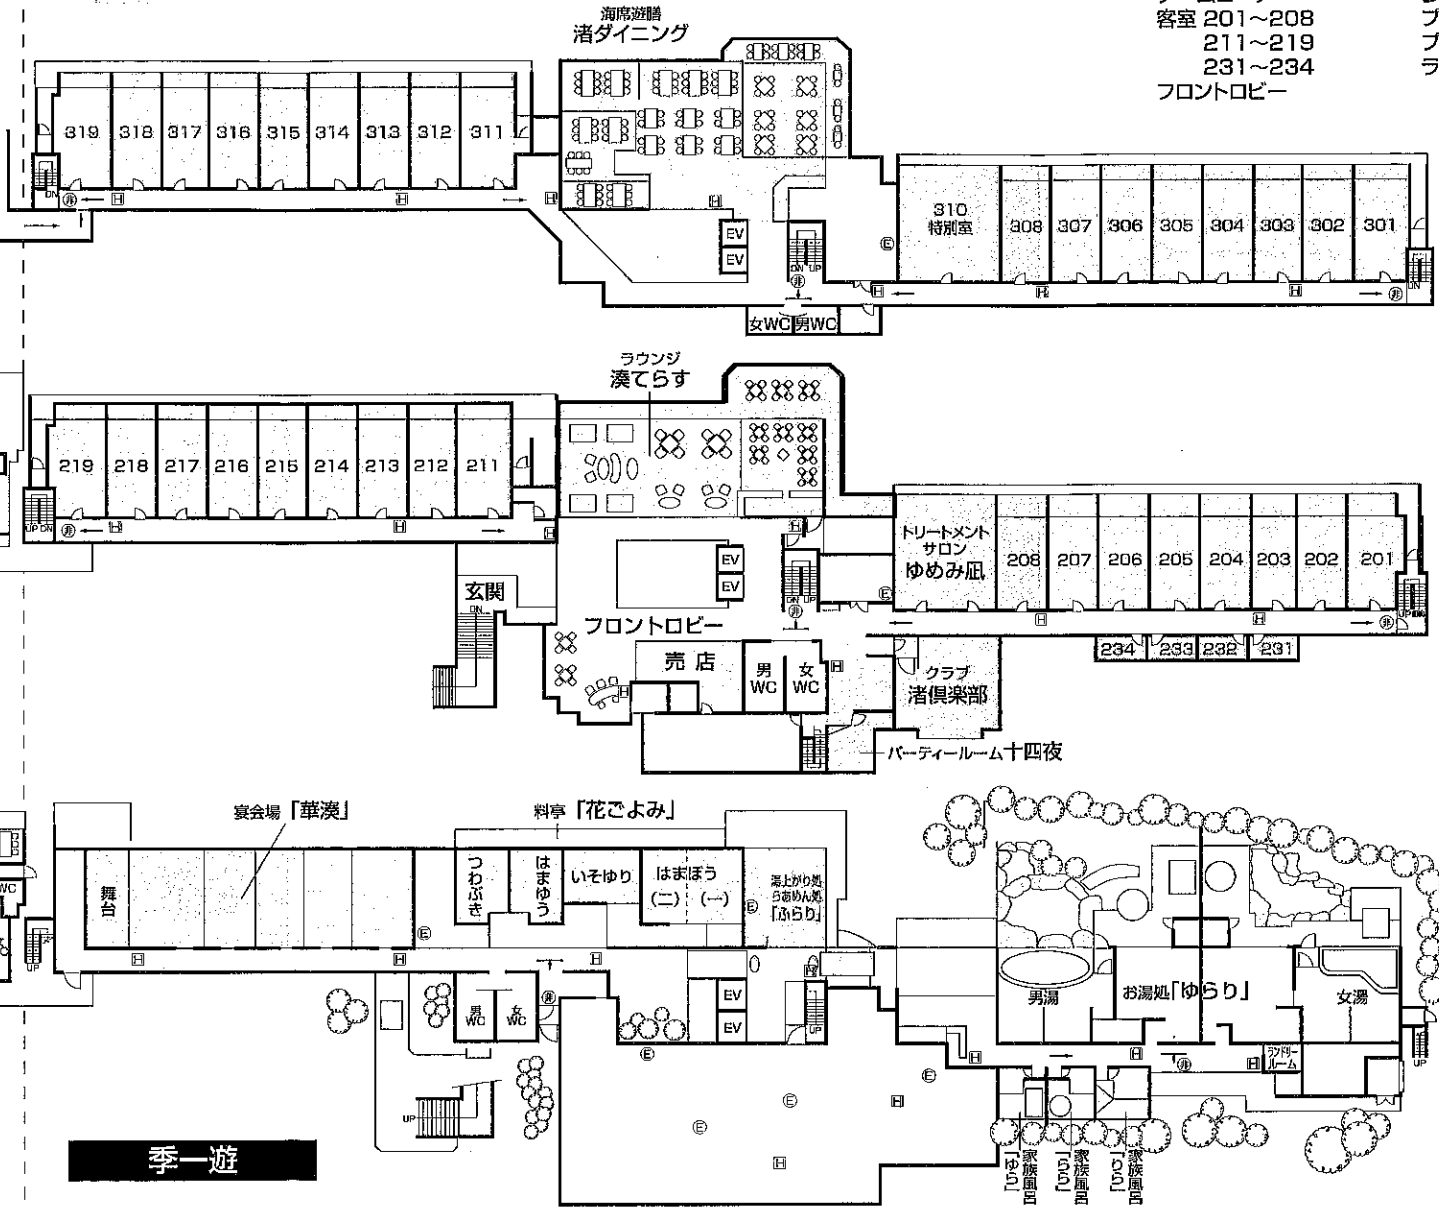

### 季一遊

海席遊膳「渚ダイニング」  
 特別室 310  
 客室 301~308 311~319

ラウンジ「湊てらす」  
 トリートメントサロン  
 「ゆめみ風」  
 クラブ「渚倶楽部」  
 パーティールーム  
 「十四夜」  
 ゲームコーナー  
 客室 201~208 211~219 231~234  
 フロントロビー

お湯処「ゆらり」  
 男女大浴場・露天風呂  
 家族風呂「ゆら」・「ら」・「り」  
 宴会場「華漢」  
 料亭「花ごよみ」  
 湯上がり処  
 らあめん処「ふらり」  
 プールサイドバー&  
 プール「まつぼっくり」  
 ランドリールーム

収容/220名様  
 客室/39室

内1室:特別室  
 6室:露天風呂付客室

※特別室以外のお部屋は  
 全て12.5帖となります。  
 全館冷暖房完備  
 駐車場完備

- Ⓜ 非常口
- ← 避難経路
- Ⓧ 消火器
- Ⓧ 消火栓

プールサイドバー&  
 プール「まつぼっくり」

季の倶楽部

季一遊