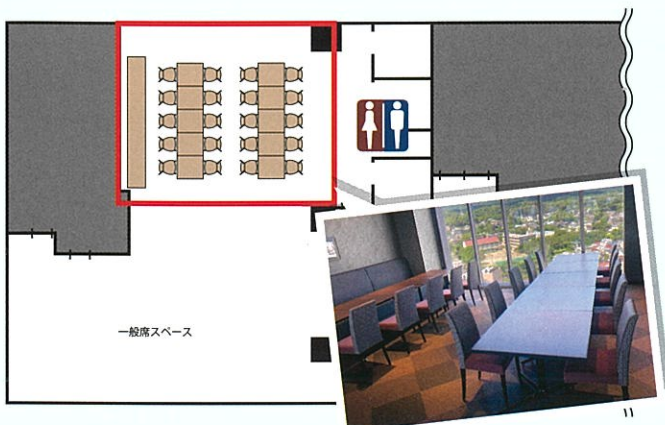

SKY
Dining
スカイダイニング

夕食イメージ

ランチイメージ

朝食イメージ

～小田原市街一望～
スカイダイニング

14F
レストラン

10名様～
最大60名様

各種宴会・パーティーなど、最大60名様迄対応いたします。
レストラン貸切も承りますので、お気軽にお問い合わせ下さいませ。

20名様レイアウトの一例(約25㎡)

40名様レイアウトの一例(約74㎡)