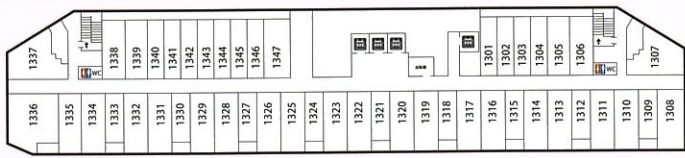

モデレート・ツイン

シングル

スーペリア・ツインA

デラックスツイン

大浴場

～箱根・伊豆観光のゲートウェイ～  
**天成園 小田原駅 別館**

4F:フロント  
 10~13F:客室

客室タイプ (全187室/定員367名)	広さ	客室数	定員
シングル	16㎡～	58室	1人
ダブル	20.5㎡～	12室	2人
エコミー・ツイン ※シャワー無し	20.5㎡	2室	2人
モデレート・ツイン	23.5㎡～	51室	2人

	広さ	客室数	定員
モデレート・ツイン (露天風呂付)	24.5㎡	3室	2人
スーペリア・ツイン	27㎡～	45室	3人
デラックス・ツイン	49㎡	3室	4人
旅籠和室 ※共用シャワー室対応	10.89㎡	13室	2人

タワー棟13F (天成園 小田原駅 別館)

タワー棟11F (天成園 小田原駅 別館)

タワー棟12F (天成園 小田原駅 別館)

タワー棟10F (天成園 小田原駅 別館)