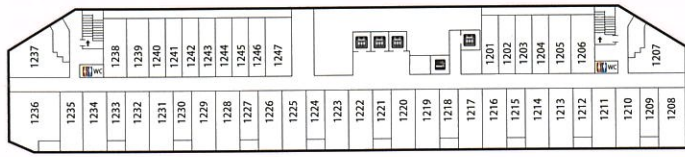

モデレート・ツイン

シングル

スーペリア・ツインA

デラックスツイン

大浴場

～箱根・伊豆観光のゲートウェイ～  
**天成園 小田原駅 別館**

4F:フロント  
 10~13F:客室

客室タイプ (全187室/定員367名)	広さ	客室数	定員
シングル	16㎡～	58室	1人
ダブル	20.5㎡～	12室	2人
エコミー・ツイン ※シャワー無し	20.5㎡	2室	2人
モデレート・ツイン	23.5㎡～	51室	2人

	広さ	客室数	定員
モデレート・ツイン (露天風呂付)	24.5㎡	3室	2人
スーペリア・ツイン	27㎡～	45室	3人
デラックス・ツイン	49㎡	3室	4人
旅籠和室 ※共用シャワー室対応	10.89㎡	13室	2人

タワー棟13F (天成園 小田原駅 別館)

タワー棟11F (天成園 小田原駅 別館)

タワー棟12F (天成園 小田原駅 別館)

タワー棟10F (天成園 小田原駅 別館)