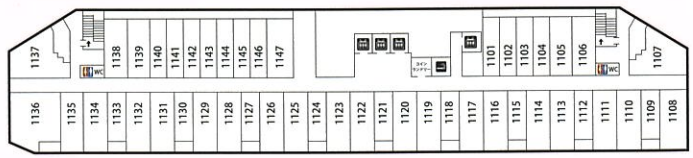

モデレート・ツイン

シングル

スーペリア・ツインA

デラックスツイン

大浴場

～箱根・伊豆観光のゲートウェイ～  
**天成園 小田原駅 別館**

4F:フロント  
 10~13F:客室

客室タイプ (全187室/定員367名)	広さ	客室数	定員
シングル	16㎡～	58室	1人
ダブル	20.5㎡～	12室	2人
エコミー・ツイン ※シャワー無し	20.5㎡	2室	2人
モデレート・ツイン	23.5㎡～	51室	2人

	広さ	客室数	定員
モデレート・ツイン (露天風呂付)	24.5㎡	3室	2人
スーペリア・ツイン	27㎡～	45室	3人
デラックス・ツイン	49㎡	3室	4人
旅籠和室 ※共用シャワー室対応	10.89㎡	13室	2人

タワー棟13F (天成園 小田原駅 別館)

タワー棟11F (天成園 小田原駅 別館)

タワー棟12F (天成園 小田原駅 別館)

タワー棟10F (天成園 小田原駅 別館)