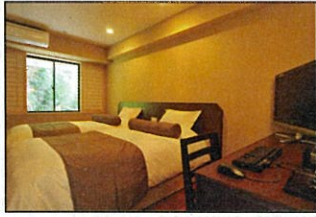

【天成園 客室タイプ一覧】

- ①【スタンダード洋室】  
 定員：2名  
 バス：一部ユニットバス設定  
           一部室内シャワーブース設定  
 広さ：22㎡  
 喫煙：一部有

- ②【スタンダード和室】  
 定員：3名  
 バス：無  
 広さ：22㎡  
 喫煙：一部有

- ③【和洋室】  
 定員：5名  
 バス：室内シャワーブースのみ  
 広さ：44㎡  
 喫煙：一部有

- ④【露天風呂付客室Aタイプ(和6畳+和6畳)】  
 定員：5名  
 バス：客室露天風呂  
           室内シャワーブース  
 広さ：44㎡  
 喫煙：全喫煙設定

- ⑤【露天風呂付客室Bタイプ(2ベッド+和6畳)】  
 定員：5名  
 バス：客室露天風呂  
           室内シャワーブース  
 広さ：44㎡  
 喫煙：無

- ⑥【露天風呂付客室Cタイプ(和12畳)】  
 定員：5名  
 バス：客室露天風呂  
           室内シャワーブース  
 広さ：44㎡  
 喫煙：無

※【コネクティングルーム】 ★①と②のタイプの隣り合わせの部屋を、間の扉を開放して使用する。

- 定員：5名  
 バス：室内シャワーブース  
 広さ：44㎡  
 喫煙：一部有

☆その他備考☆  
 シモンズ社ベッド(全)  
 空気清浄機完備(全)  
 32型テレビ