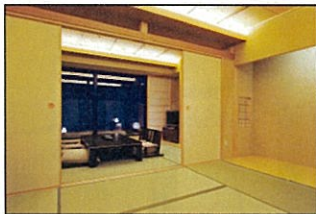

【天成園 客室タイプ一覧】

- ①【スタンダード洋室】  
 定員：2名  
 バス：一部ユニットバス設定  
           一部室内シャワーブース設定  
 広さ：22㎡  
 喫煙：一部有

- ②【スタンダード和室】  
 定員：3名  
 バス：無  
 広さ：22㎡  
 喫煙：一部有

- ③【和洋室】  
 定員：5名  
 バス：室内シャワーブースのみ  
 広さ：44㎡  
 喫煙：一部有

- ④【露天風呂付客室Aタイプ(和6畳+和6畳)】  
 定員：5名  
 バス：客室露天風呂  
           室内シャワーブース  
 広さ：44㎡  
 喫煙：全喫煙設定

- ⑤【露天風呂付客室Bタイプ(2ベッド+和6畳)】  
 定員：5名  
 バス：客室露天風呂  
           室内シャワーブース  
 広さ：44㎡  
 喫煙：無

- ⑥【露天風呂付客室Cタイプ(和12畳)】  
 定員：5名  
 バス：客室露天風呂  
           室内シャワーブース  
 広さ：44㎡  
 喫煙：無

※【コネクティングルーム】 ★①と②のタイプの隣り合わせの部屋を、間の扉を開放して使用する。

- 定員：5名  
 バス：室内シャワーブース  
 広さ：44㎡  
 喫煙：一部有

☆その他備考☆  
 シモンズ社ベッド(全)  
 空気清浄機完備(全)  
 32型テレビ