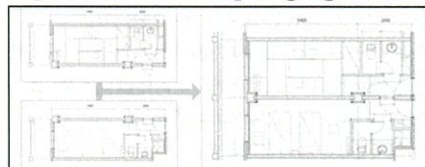

【天成園 客室タイプ一覧】

- ①【スタンダード洋室】  
 定員：2名  
 バス：一部ユニットバス設定  
           一部室内シャワーブース設定  
 広さ：22㎡  
 喫煙：一部有

- ②【スタンダード和室】  
 定員：3名  
 バス：無  
 広さ：22㎡  
 喫煙：一部有

- ③【和洋室】  
 定員：5名  
 バス：室内シャワーブースのみ  
 広さ：44㎡  
 喫煙：一部有

- ④【露天風呂付客室Aタイプ(和6畳+和6畳)】  
 定員：5名  
 バス：客室露天風呂  
           室内シャワーブース  
 広さ：44㎡  
 喫煙：全喫煙設定

- ⑤【露天風呂付客室Bタイプ(2ベッド+和6畳)】  
 定員：5名  
 バス：客室露天風呂  
           室内シャワーブース  
 広さ：44㎡  
 喫煙：無

- ⑥【露天風呂付客室Cタイプ(和12畳)】  
 定員：5名  
 バス：客室露天風呂  
           室内シャワーブース  
 広さ：44㎡  
 喫煙：無

※【コネクティングルーム】 ★①と②のタイプの隣り合わせの部屋を、間の扉を開放して使用する。

- 定員：5名  
 バス：室内シャワーブース  
 広さ：44㎡  
 喫煙：一部有

☆その他備考☆  
 シモンズ社ベッド(全)  
 空気清浄機完備(全)  
 32型テレビ