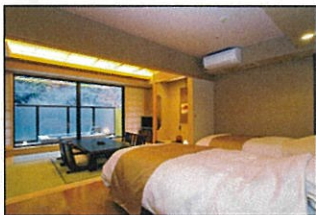

【天成園 客室タイプ一覧】

- ①【スタンダード洋室】  
 定員：2名  
 バス：一部ユニットバス設定  
           一部室内シャワーブース設定  
 広さ：22㎡  
 喫煙：一部有

- ②【スタンダード和室】  
 定員：3名  
 バス：無  
 広さ：22㎡  
 喫煙：一部有

- ③【和洋室】  
 定員：5名  
 バス：室内シャワーブースのみ  
 広さ：44㎡  
 喫煙：一部有

- ④【露天風呂付客室Aタイプ(和6畳+和6畳)】  
 定員：5名  
 バス：客室露天風呂  
           室内シャワーブース  
 広さ：44㎡  
 喫煙：全喫煙設定

- ⑤【露天風呂付客室Bタイプ(2ベッド+和6畳)】  
 定員：5名  
 バス：客室露天風呂  
           室内シャワーブース  
 広さ：44㎡  
 喫煙：無

- ⑥【露天風呂付客室Cタイプ(和12畳)】  
 定員：5名  
 バス：客室露天風呂  
           室内シャワーブース  
 広さ：44㎡  
 喫煙：無

※【コネクティングルーム】 ★①と②のタイプの隣り合わせの部屋を、間の扉を開放して使用する。

- 定員：5名  
 バス：室内シャワーブース  
 広さ：44㎡  
 喫煙：一部有

☆その他備考☆  
 シモンズ社ベッド(全)  
 空気清浄機完備(全)  
 32型テレビ