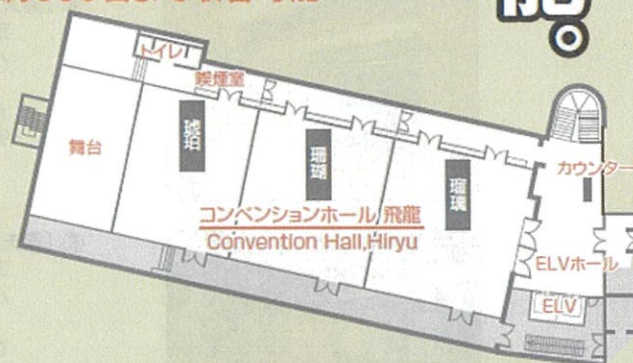

多彩なイベントが可能。
最新の設備を備えた
多目的ホール

飛龍概要	ホール A(琥珀)	ホール B(珊瑚)	ホール C(珊瑚)
面積	217.17㎡	141.12㎡	149.10㎡
天井高	5,000mm	5,000mm	2,800mm
床重量	3,000kg/㎡(費本体:80kg・㎡)		
空調設備	天井ダクト型 空調方式		
床面	琉球畳		
電気容量	900VA	1,050VA	1,050VA
放送設備	ワイヤレスマイク4本 / ピンマイク2本 / 有線マイク5本		
	CD・MD・TAPE OK スピーカー 1200(700W+500W)×2台		
	DVD・ブルーレイ OK モニター(BOSE) 120W×2台		
	スクリーン300インチ巻き上げ式 プロジェクター5,200ルーメン		
	ムービングライト10基完備 レザーライト2基完備		
	スノーマシン・スモークマシン完備 カラオケ LIVE DAM(DAM-XG5000)		
照度	330ルクス以上		
収容人員(シアター)	100名	200名	200名

※オペレーターが必要な場合、当スタッフにて対応致しますので、ご予算・ご要望等ご相談ください。

ムービングライト

スモーク

スノーマシン

コンベンションホール
飛龍

約500名まで収容可能

イベント + 箱根の旅

庭園に流れる玉簾の滝

ご計画中のイベントに、プラス「箱根の旅」はいかがでしょうか。
天成園のコンベンションホールは、ご宴会、会議、研修、セミナー以外にも展示会、コンサート、パーティー、演劇など、多彩なイベントが可能で最新の設備を備えた「多目的ホール」です。
自然豊かな箱根の四季を露天風呂と旬のお料理とともに楽しめる、
贅沢な「旅するイベント」をご提供いただけます。

ロマンスカーで直通85分

箱根湯本

小田急新宿

箱根湯本温泉

天成園