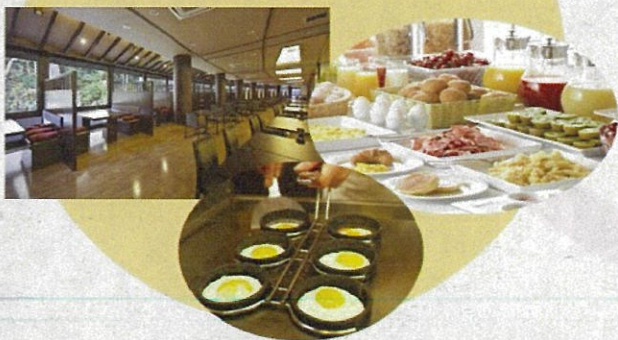

ご宴会オプション

◎飲み放題 2時間 (お一人様)

3,300円

◎コンパニオン 2時間

20,900円

※芸妓・コンパニオンは2名からのお申し込みとなります。

好評の 朝食バイキング

天成園で好評の「ライブキッチン」を朝食でも開催。
豊富なメニューを心を込めてご用意いたします。

みんなで楽しく二次会へ

宴 うたげ

飲み放題、歌い放題！

お一人様

3,850円～

- ※2時間のご利用となります。
- ※営業時間は20:00～24:00となります。

【天成園コンベンションホール 御宴席レイアウト例】

【上座有】