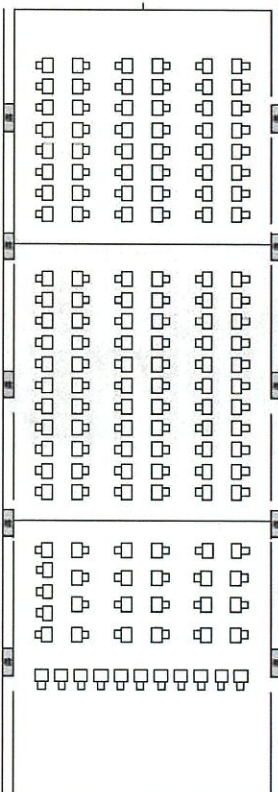

3会場分利用例 (コンベンションホール全体)

【上座有】
最大150名
(下座139+上座)

【上座無】
最大150名

【上座有】
最大216名
(下座208+上座)

【上座無】
最大224名