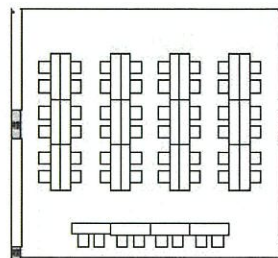

みんなで楽しく二次会へ

宴 うたげ

飲み放題、歌い放題！

お一人様

3,850円～

- ※2時間のご利用となります。
- ※営業時間は20:00～24:00となります。

【天成園コンベンションホール 御宴席レイアウト例】

【上座有】

最大53名
(下座42+上座)
※ステージ有
は6名減推奨

【上座無】
最大54名

※珊瑚・瑠璃
各最大+12名

1会場分利用例 (コンベンションホール全体の1/3)

【上座有】
最大56名
(下座48+上座)

【上座無】
最大64名

※珊瑚・瑠璃
各最大+12名

2会場分利用例 (コンベンションホール全体の2/3)

【上座有】
最大119名
(下座108+上座)
※ステージ有
は6名減推奨

【上座無】
最大120名

※琥珀含まない場合
最大+12名

【上座有】
最大136名
(下座128+上座)

【上座無】
最大144名

※琥珀含まない場合
最大+16名

3会場分利用例 (コンベンションホール全体)

【上座有】
最大150名
(下座139+上座)