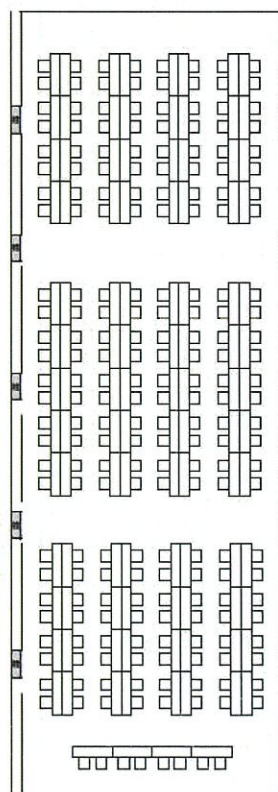

最大53名
(下座42+上座)
※ステージ有
は6名減推奨

【上座無】
最大54名

※珊瑚・瑠璃
各最大+12名

1会場分利用例 (コンベンションホール全体の1/3)

【上座有】
最大56名
(下座48+上座)

【上座無】
最大64名

※珊瑚・瑠璃
各最大+12名

2会場分利用例 (コンベンションホール全体の2/3)

【上座有】
最大119名
(下座108+上座)
※ステージ有
は6名減推奨

【上座無】
最大120名

※琥珀含まない場合
最大+12名

【上座有】
最大136名
(下座128+上座)

【上座無】
最大144名

※琥珀含まない場合
最大+16名

3会場分利用例 (コンベンションホール全体)

【上座有】
最大150名
(下座139+上座)

【上座無】
最大150名

【上座有】
最大216名
(下座208+上座)

【上座無】
最大224名