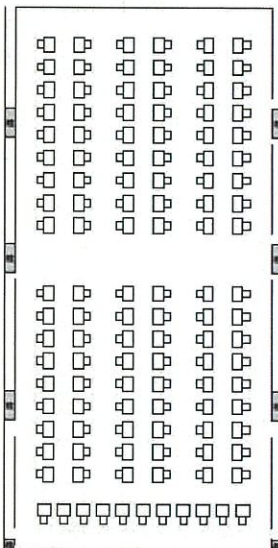

最大53名
(下座42+上座)
※ステージ有
は6名減推奨

【上座無】
最大54名

※珊瑚・瑠璃
各最大+12名

1会場分利用例 (コンベンションホール全体の1/3)

【上座有】
最大56名
(下座48+上座)

【上座無】
最大64名

※珊瑚・瑠璃
各最大+12名

2会場分利用例 (コンベンションホール全体の2/3)

【上座有】
最大119名
(下座108+上座)
※ステージ有
は6名減推奨

【上座無】
最大120名

※琥珀含まない場合
最大+12名

【上座有】
最大136名
(下座128+上座)

【上座無】
最大144名

※琥珀含まない場合
最大+16名

3会場分利用例 (コンベンションホール全体)

【上座有】
最大150名
(下座139+上座)