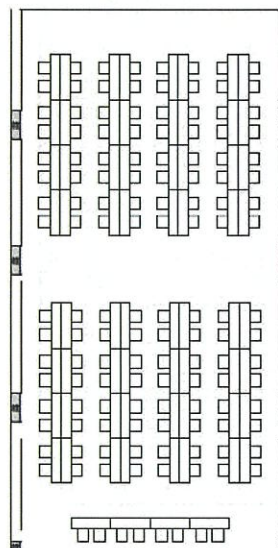

最大53名
(下座42+上座)
※ステージ有
は6名減推奨

【上座無】
最大54名

※珊瑚・瑠璃
各最大+12名

1会場分利用例 (コンベンションホール全体の1/3)

【上座有】
最大56名
(下座48+上座)

【上座無】
最大64名

※珊瑚・瑠璃
各最大+12名

2会場分利用例 (コンベンションホール全体の2/3)

【上座有】
最大119名
(下座108+上座)
※ステージ有
は6名減推奨

【上座無】
最大120名

※琥珀含まない場合
最大+12名

【上座有】
最大136名
(下座128+上座)

【上座無】
最大144名

※琥珀含まない場合
最大+16名

3会場分利用例 (コンベンションホール全体)

【上座有】
最大150名
(下座139+上座)