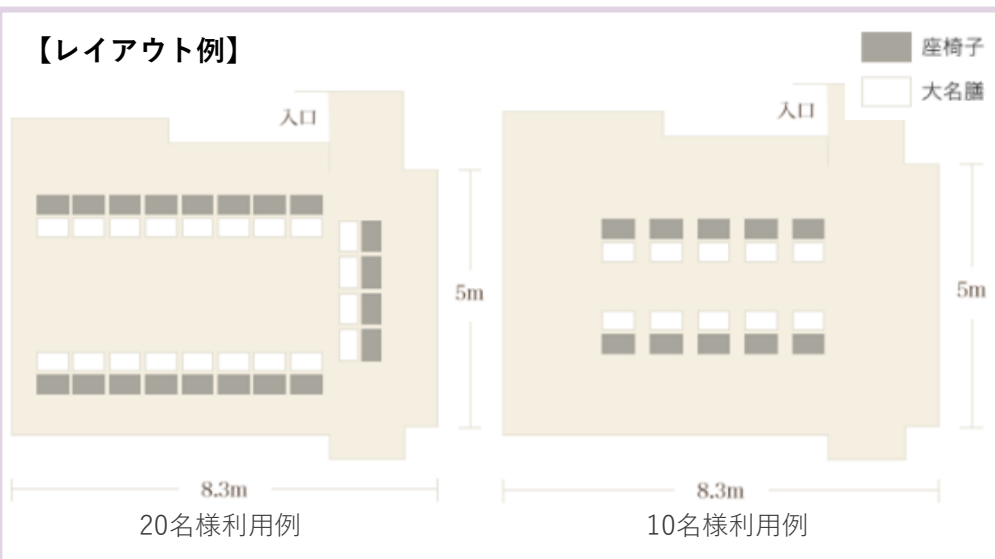

# 【中宴会場（雅 30畳）】

雅（みやび）

■広さ：30畳 ■定員：15～24名

【雅】和宴席レイアウト一例(最大20名)

30畳の「雅」は15名様から24名様までご利用いただけます。  
かつて昭和天皇はこの場所から望む那須野ヶ原を大変お気に召され那須の御用邸建設をお決めになりました。  
その際のお部屋を「御座所の間」と称し当時のお部屋を再現した、特別なお部屋でございます。

## 【レイアウト例】