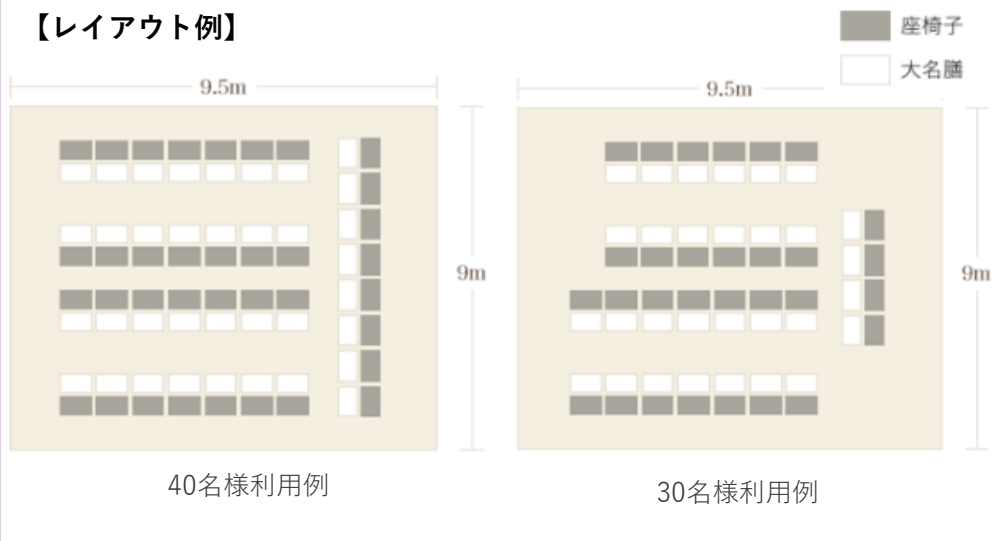

# 【大宴会場（錦 60畳）】

錦（にしき） ■広さ：60畳 ■定員：20～60名

【錦】和宴席レイアウト一例(最大48名)

60畳の広々とした宴会場は20名様から最大60名様までご利用いただけます。温泉旅館ならではの典雅なる宴のひとときを演出いたします。

▶イス、テーブル席でのご用意も承っております。（錦 最大60名まで）

## 【レイアウト例】

# 【中宴会場（雅 30畳）】

雅（みやび）

■広さ：30畳 ■定員：15～24名

【雅】和宴席レイアウト一例(最大20名)

30畳の「雅」は15名様から24名様までご利用いただけます。  
かつて昭和天皇はこの場所から望む那須野ヶ原を大変お気に召され那須の御用邸建設をお決めになりました。  
その際のお部屋を「御座所の間」と称し当時のお部屋を再現した、特別なお部屋でございます。