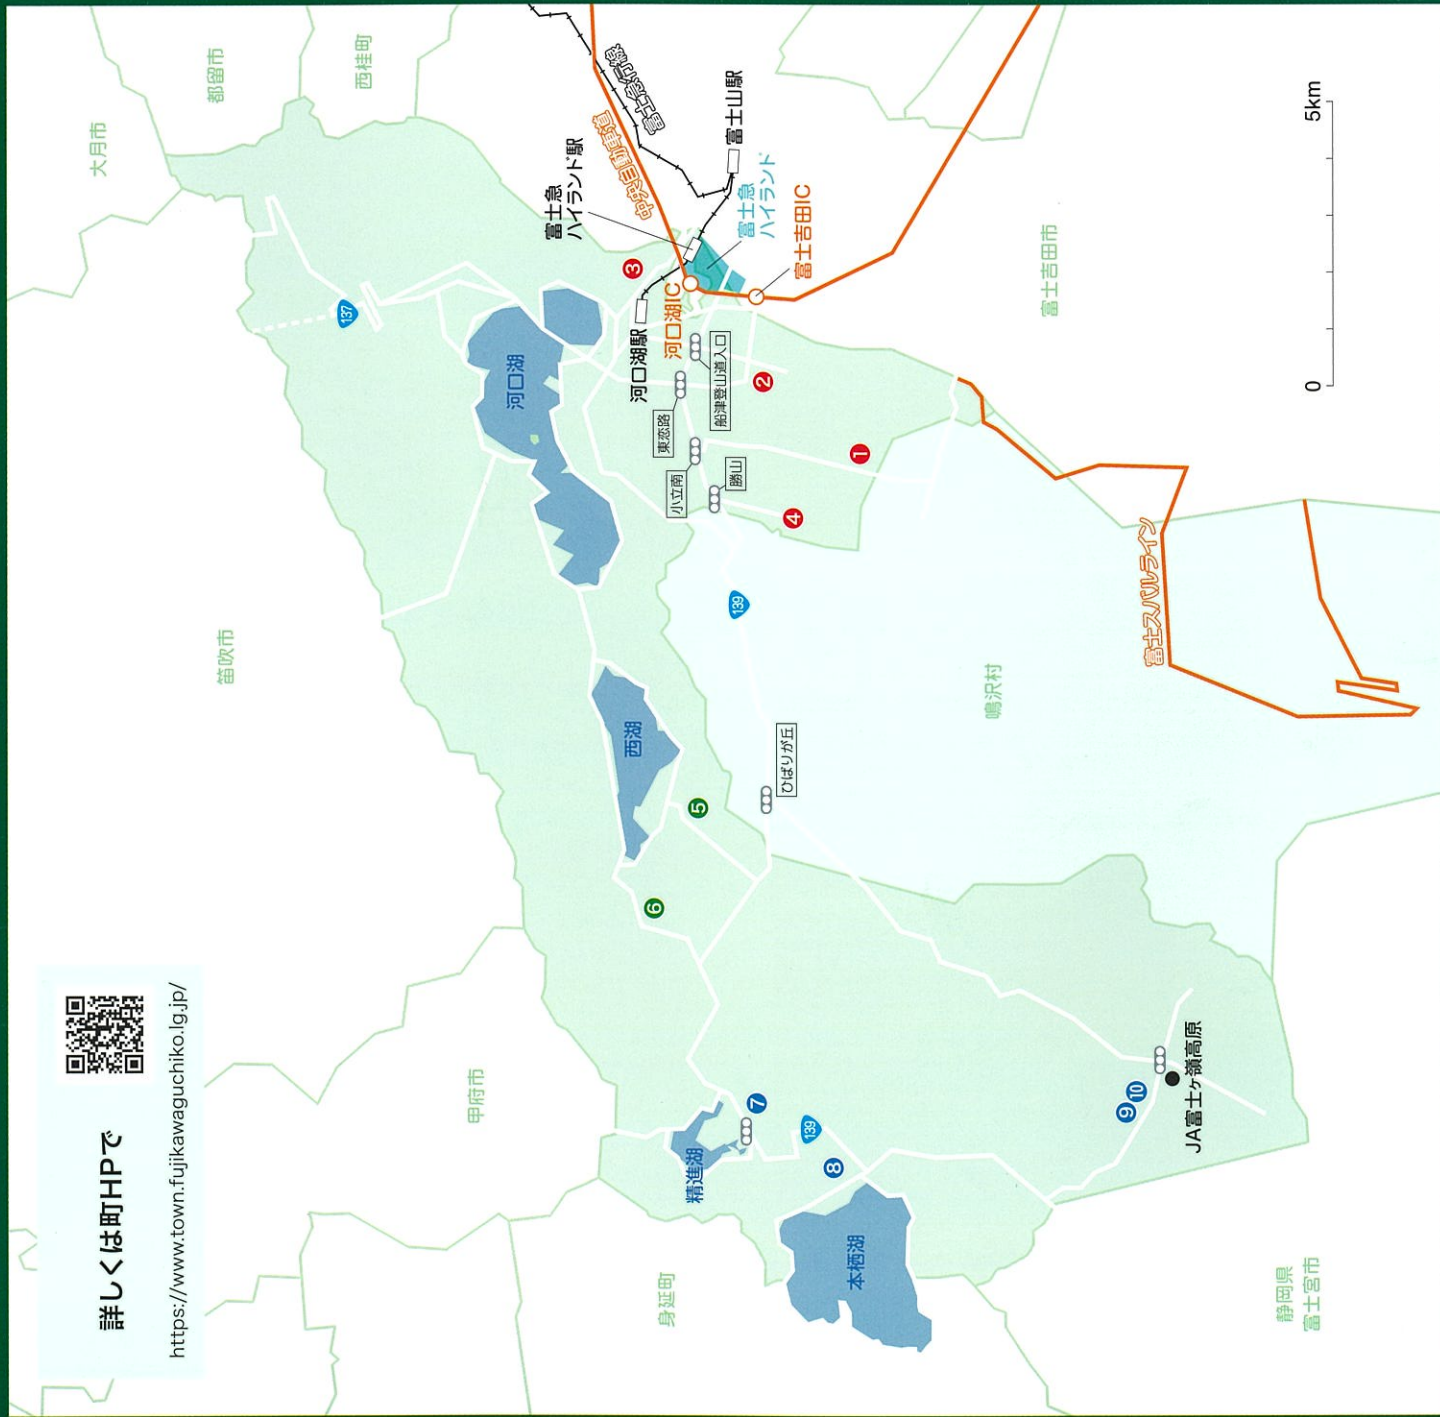

⑧本栖体育館・多目的広場

所在地 富士河口湖町本栖20
受付場所 精進出張所 TEL:0555-87-2061

⑨富士ヶ嶺スポーツ広場

所在地 富士河口湖町富士ヶ嶺1209
受付場所 上九一色出張所 TEL:0555-89-2511

⑩上九一色B&G海洋センター

所在地 富士河口湖町富士ヶ嶺1208
受付場所 上九一色B&G海洋センター

詳しくは町HPで

<https://www.town.fujikawaguchiko.lg.jp/>

ようこそ富士河口湖町へ

本町は日本の象徴『富士山』の麓にあり、「河口湖」「西湖」「精進湖」「本栖湖」と4つの湖を有するなど豊かな自然に囲まれています。
霊峰富士を仰ぎつつ、大自然の中でスポーツを楽しみましょう。

写真：くぬぎ平スポーツ公園

くぬぎ平スポーツ公園

運動場【人工芝】

野球(硬式野球不可) / ソフトボール / サッカー

規模 運動場面積 180m×180m=32,400㎡(1面 約8,000㎡)
少年野球 4面 / ソフトボール 4面 / サッカー 3面(1面 100m×66m)
少年サッカー 6面(1面 66m×50m)