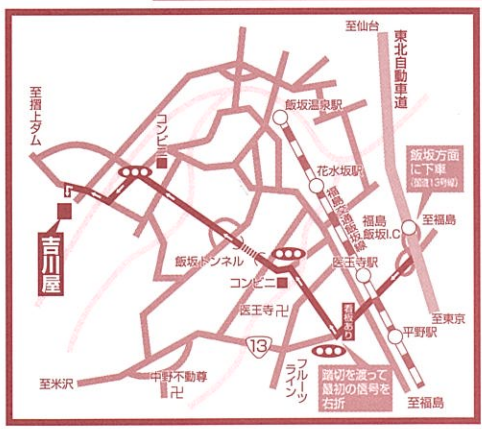

様  
お部屋割表

ご宿泊日	年	月	日(曜日)
ご宿泊人数			男性 名 女性 名 子供 名
備考	名様		
	係		

かむろみの郷/穴原温泉  
匠のころ  
**吉川屋**  
YOSHIKAWAYA