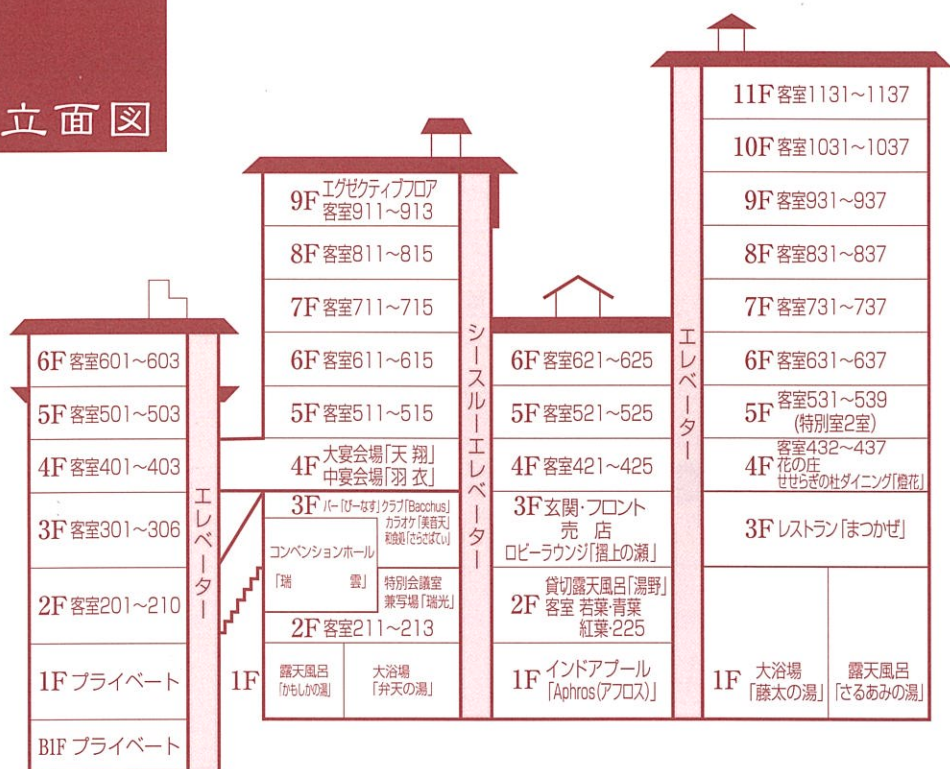

お部屋割のご案内

立面図

施設のご案内

- ◆地上11階建
- ◆客室総数126室
- ◆収容630名様
- ◆全館冷暖房完備
- ◆第一級防災設備完備
- ◆駐車場完備/乗用車150台・大型バス30台
- ロビーラウンジ「摺上の瀨」
- 大浴場「藤太の湯」
- 露天風呂「さるあみの湯」
- 大浴場「弁天の湯」
- 露天風呂「かもしかの湯」
- 足湯「女神の休足」
- 女神の貸切風呂「湯野～YUNO～」
- コンベンションホール「瑞雲」
- 特別会議室「瑞光」
- 大宴会場「天翔」
- 中宴会場兼式場「羽衣」
- 花の庄「あじさい」「ききよう」「すいせん」「すみれ」「ぼたん」「りんどう」
- せせらぎの杜ダイニング「燈花」
- レストラン「まつかぜ」
- 和食処「さらさばてい」
- クラブ「Bacchus (バカス)」
- バー「びーなす」
- カラオケ「美音天」(3ルーム)
- インドアプール「Aphros (アフロス)」(季節営業)
- 売店