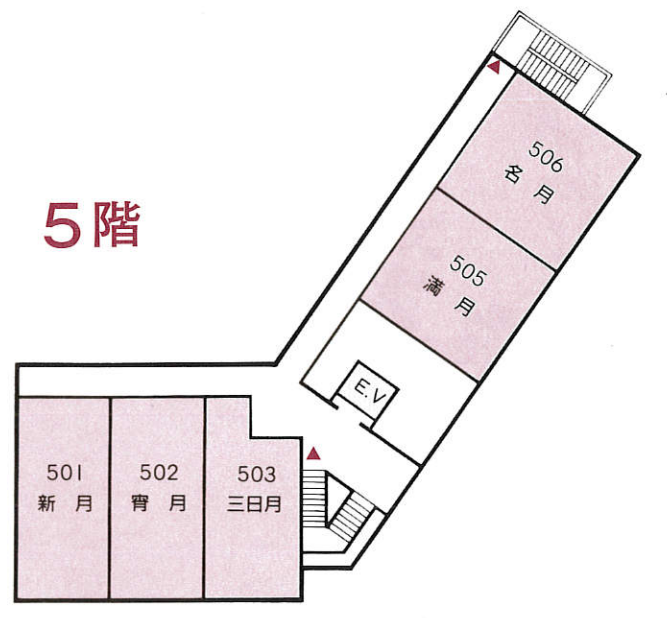

■館内のご案内

- ●お泊り 80名様
- ●お部屋 16室【全室禁煙】
  (内展望露天風呂付き特別室2室)
- ●大宴会場 「草月」(3分割)
- ●個室宴席 「雪割草」
- ●お食事処 「月見草」(3ルーム・5卓)
- ●展望大浴場 (サウナ付き)
- ●展望露天風呂 (殿方 「秋の七草」
  御婦人 「春の七草」)
- ●貸切展望風呂 「地上の星空」
- ●みやげ処 「みちくさ」
- ●和風らうんじ 「草花」
- ●喫煙室
- ●駐車場完備 (乗用車30台)

▲ 非常口

《お客様へのごお願い》

- ●御予約人員に変更がございましたら至急ご連絡下さい。
- ●お部屋割表をご提出後の減員につきましては、減員分のお部屋をお返しいたします。
- ●午後五時以降にご到着の場合は、お早めにご連絡下さい。
- ●各室の御人数を前もって御連絡下さい。
- ●その他ご宿泊に関する契約事項は、宿泊約款に準じます。
- ●マナー、コンパニオンの御予約は、当日ですとお引き受けしかねる場合がございますので、あらかじめご予約下さい。
- ●当館は消防法に定める消防施設ですが、念の為非常口、避難順路を必ずご確認ください。