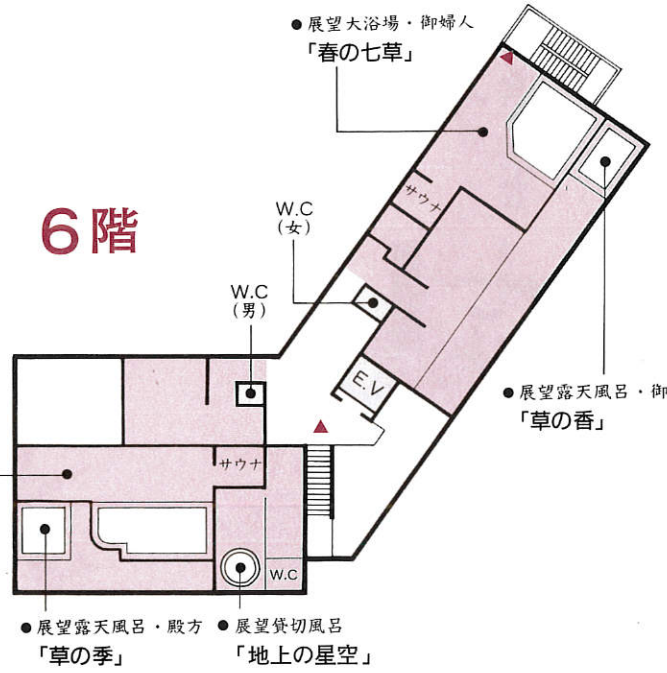

■館内のご案内

- お泊り 80名様
- お部屋 16室【全室禁煙】
(内展望露天風呂付き特別室2室)
- 大宴会場 「草月」(3分割)
- 個室宴席 「雪割草」
- お食事処 「月見草」(3ルーム・5卓)
- 展望大浴場 (サウナ付き)
- 展望露天風呂 (殿方 「秋の七草」
御婦人 「春の七草」)
- 貸切展望風呂 「地上の星空」
- みやげ処 「みちくさ」
- 和風らうんじ 「草花」
- 喫煙室
- 駐車場完備 (乗用車30台)

▲ 非常口

《お客様へのごお願い》

- 御予約人員に変更がございましたら至急ご連絡下さい。
- お部屋割表をご提出後の減員につきましては、減員分のお部屋をお返しいたします。
- 午後五時以降にご到着の場合は、お早めにご連絡下さい。
- 各室の御人数を前もって御連絡下さい。
- その他ご宿泊に関する契約事項は、宿泊約款に準じます。
- マナー、コンパニオンの御予約は、当日ですとお引き受けしかねる場合がございますので、あらかじめご予約下さい。
- 当館は消防法に定める消防施設ですが、念の為非常口、避難順路を必ずご確認ください。