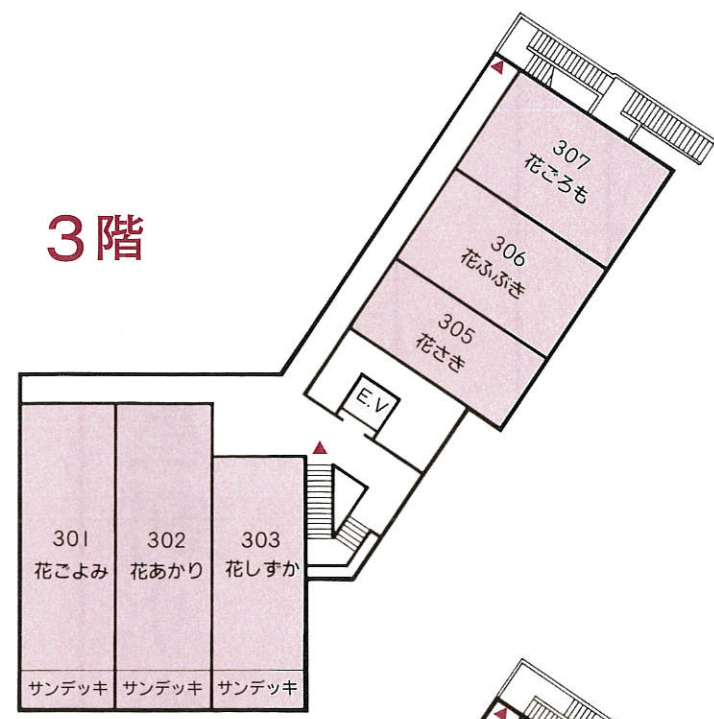

■館内のご案内

- お泊り 80名様
- お部屋 16室【全室禁煙】
(内展望露天風呂付き特別室2室)
- 大宴会場 「草月」(3分割)
- 個室宴席 「雪割草」
- お食事処 「月見草」(3ルーム・5卓)
- 展望大浴場 (サウナ付き)
- 展望露天風呂 (殿方 「秋の七草」
御婦人 「春の七草」)
- 貸切展望風呂 「地上の星空」
- みやげ処 「みちくさ」
- 和風らうんじ 「草花」
- 喫煙室
- 駐車場完備 (乗用車30台)

▲ 非常口

《お客様へのごお願い》

- 御予約人員に変更がございましたら至急ご連絡下さい。
- お部屋割表をご提出後の減員につきましては、減員分のお部屋をお返しいたします。
- 午後五時以降にご到着の場合は、お早めにご連絡下さい。
- 各室の御人数を前もって御連絡下さい。
- その他ご宿泊に関する契約事項は、宿泊約款に準じます。
- マナー、コンパニオンの御予約は、当日ですとお引き受けしかねる場合がございますので、あらかじめご予約下さい。
- 当館は消防法に定める消防施設ですが、念の為非常口、避難順路を必ずご確認ください。