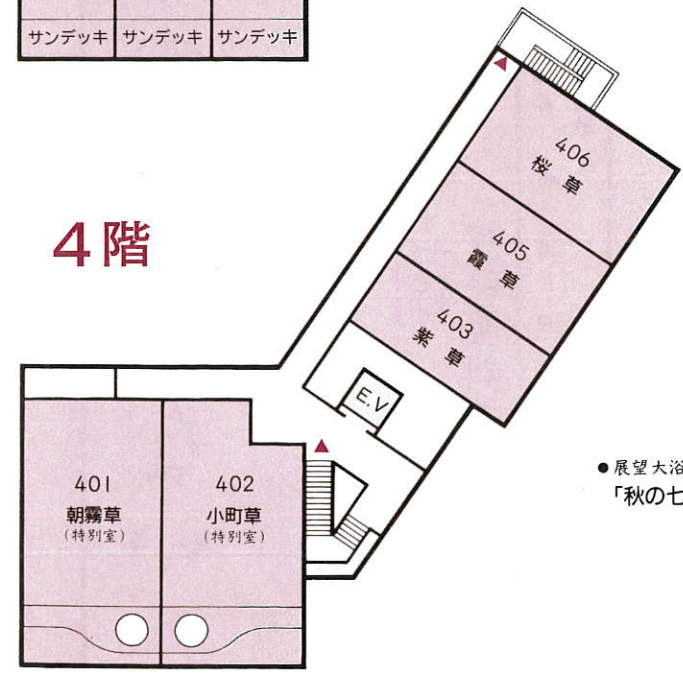

■館内のご案内

- お泊り 80名様
- お部屋 16室【全室禁煙】
(内展望露天風呂付き特別室2室)
- 大宴会場 「草月」(3分割)
- 個室宴席 「雪割草」
- お食事処 「月見草」(3ルーム・5卓)
- 展望大浴場 (サウナ付き)
- 展望露天風呂 (殿方 「秋の七草」
御婦人 「春の七草」)
- 貸切展望風呂 「地上の星空」
- みやげ処 「みちくさ」
- 和風らうんじ 「草花」
- 喫煙室
- 駐車場完備 (乗用車30台)

▲ 非常口

《お客様へのごお願い》

- 御予約人員に変更がございましたら至急ご連絡下さい。
- お部屋割表をご提出後の減員につきましては、減員分のお部屋をお返しいたします。
- 午後五時以降にご到着の場合は、お早めにご連絡下さい。
- 各室の御人数を前もって御連絡下さい。
- その他ご宿泊に関する契約事項は、宿泊約款に準じます。
- マナー、コンパニオンの御予約は、当日ですとお引き受けしかねる場合がございますので、あらかじめご予約下さい。
- 当館は消防法に定める消防施設ですが、念の為非常口、避難順路を必ずご確認ください。