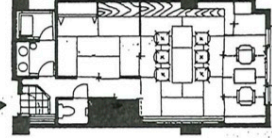

如心の里

joshin no sato
HIBIKINO

ひびきの野

〒377-0102 群馬県渋川市伊香保町伊香保403-125
TEL/0279-72-7022
FAX/0279-72-7031

立面図

客室タイプのご案内

■2階/愉楽スイート

■2階/和 Modern room

■2~4階/客室(和室 10+6帖)

■2~4階/客室(和室 10帖)

■2階/輝~KAGAYAKI~

料亭・はな響(二の小路)

平面図

4階

ダブル	4001 (洋) (2)	4003 (10) (5)	4005 (10) (5)	4007 (10) (5)	4009 (10) (5)	4011 (10) (5)	4013 (10) (5)	4015 (10) (5)	4017 (10) (5)	4019 (10) (5)
非常口	4002 (10) (5)	4004 (10) (5)	4006 (10) (4)	4008 (10+6) (7)	4010 (10+6) (7)	4012 (10+6) (7)	4014 (10) (4)	4016 (10) (5)	4018 (10) (5)	4020 (10) (5)

客室番号
(数字) / 客室帖数
(数字) / 客室定員数

3階

喫煙所	ダブル	3001 (洋) (2)	3003 (10) (5)	3005 (10) (5)	3007 (10) (5)	3009 (10) (5)	3011 (10) (5)	3013 (10) (5)	3015 (10) (5)	3017 (10) (5)	3019 (10) (5)
非常口	3002 (10) (5)	3004 (10) (5)	3006 (10) (4)	3008 (10+6) (7)	3010 (10+6) (7)	3012 (10+6) (7)	3014 (10) (4)	3016 (10) (5)	3018 (10) (5)	3020 (10) (5)	

客室番号
(数字) / 客室帖数
(数字) / 客室定員数

- *全館禁煙
- 客室 愉楽スイート / 1室
- 和 Modern room / 1室
- 輝~KAGAYAKI~/ 1室
- 和室 / 54室・洋室/ダブル / 2室
(全室 バス・トイレ付)
- 離れ / 3棟
- 大宴会場 (168帖) 1室
2分割可 (収容 240名様)
- コンベンションホール (255㎡)
1室 3分割可 (収容 200名様)
- 浴場 ゆうずつ・しじま・たまゆら
露天風呂・サウナ
- 貸切風呂 2室
- メインバー
- スイングバー
- ラーメンコーナー
- カラオケルーム・娯楽室
- 売店・喫煙所