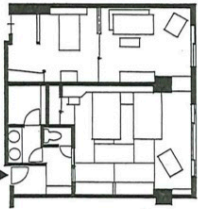

如心の里

joshin no sato
HIBIKINO

ひびきの野

〒377-0102 群馬県渋川市伊香保町伊香保403-125
TEL/0279-72-7022
FAX/0279-72-7031

立面図

客室タイプのご案内

■2階/愉楽スイート

■2階/和 Modern room

■2~4階/客室(和室 10+6帖)

■2~4階/客室(和室 10帖)

■2階/輝~KAGAYAKI~

料亭・はな響(二の小路)

平面図

4階

ダブル	4001 (洋) (2)	4003 (10) (5)	4005 (10) (5)	4007 (10) (5)	4009 (10) (5)	4011 (10) (5)	4013 (10) (5)	4015 (10) (5)	4017 (10) (5)	4019 (10) (5)
非常口	4002 (10) (5)	4004 (10) (5)	4006 (10) (4)	4008 (10+6) (7)	4010 (10+6) (7)	4012 (10+6) (7)	4014 (10) (4)	4016 (10) (5)	4018 (10) (5)	4020 (10) (5)

客室番号
(数字) / 客室帖数
(数字) / 客室定員数

3階

喫煙所	ダブル	3001 (洋) (2)	3003 (10) (5)	3005 (10) (5)	3007 (10) (5)	3009 (10) (5)	3011 (10) (5)	3013 (10) (5)	3015 (10) (5)	3017 (10) (5)	3019 (10) (5)
非常口	3002 (10) (5)	3004 (10) (5)	3006 (10) (4)	3008 (10+6) (7)	3010 (10+6) (7)	3012 (10+6) (7)	3014 (10) (4)	3016 (10) (5)	3018 (10) (5)	3020 (10) (5)	

客室番号
(数字) / 客室帖数
(数字) / 客室定員数

- *全館禁煙
- 客室 愉楽スイート / 1室
- 和 Modern room / 1室
- 輝~KAGAYAKI~/ 1室
- 和室 / 54室・洋室/ダブル / 2室
(全室 バス・トイレ付)
- 離れ / 3棟
- 大宴会場 (168帖) 1室
2分割可 (収容 240名様)
- コンベンションホール (255㎡)
1室 3分割可 (収容 200名様)
- 浴場 ゆうずつ・しじま・たまゆら
露天風呂・サウナ
- 貸切風呂 2室
- メインバー
- スイングバー
- ラーメンコーナー
- カラオケルーム・娯楽室
- 売店・喫煙所