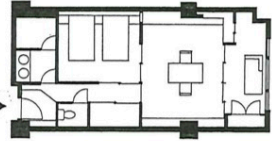

■2~4階/客室(和室 10+6帖)

■2~4階/客室(和室 10帖)

■2階/輝~KAGAYAKI~

料亭・はな響(二の小路)

平面図

4階

ダブル	4001 (洋) (2)	4003 (10) (5)	4005 (10) (5)	4007 (10) (5)	4009 (10) (5)	4011 (10) (5)	4013 (10) (5)	4015 (10) (5)	4017 (10) (5)	4019 (10) (5)
非常口	4002 (10) (5)	4004 (10) (5)	4006 (10) (4)	4008 (10+6) (7)	4010 (10+6) (7)	4012 (10+6) (7)	4014 (10) (4)	4016 (10) (5)	4018 (10) (5)	4020 (10) (5)

客室番号
(数字) / 客室帖数
(数字) / 客室定員数

3階

喫煙所	ダブル	3001 (洋) (2)	3003 (10) (5)	3005 (10) (5)	3007 (10) (5)	3009 (10) (5)	3011 (10) (5)	3013 (10) (5)	3015 (10) (5)	3017 (10) (5)	3019 (10) (5)
非常口	3002 (10) (5)	3004 (10) (5)	3006 (10) (4)	3008 (10+6) (7)	3010 (10+6) (7)	3012 (10+6) (7)	3014 (10) (4)	3016 (10) (5)	3018 (10) (5)	3020 (10) (5)	

客室番号
(数字) / 客室帖数
(数字) / 客室定員数

2階

渡り廊下	愉楽スイート	2005 (10) (2)	2007 (10) (5)	2009 (10) (5)	2011 (10) (5)	2013 (10) (5)	2015 (10) (5)	2017 (10) (5)	2019 (10) (5)
非常口	2004 (10) (2)	2006 (10) (5)	2008 (10+6) (7)	2010 (10+6) (7)	2012 (10+6) (7)	2014 (10) (4)	2016 (10) (5)	2018 (10) (5)	2020 (10) (5)

客室番号
(数字) / 客室帖数
(数字) / 客室定員数

- *全館禁煙
- 客室 愉楽スイート / 1室
- 和 Modern room / 1室
- 輝~KAGAYAKI~/ 1室
- 和室 / 54室・洋室/ダブル / 2室
(全室 バス・トイレ付)
- 離れ / 3棟
- 大宴会場 (168帖) 1室
2分割可 (収容 240名様)
- コンベンションホール (255㎡)
1室 3分割可 (収容 200名様)
- 浴場 ゆうずつ・しじま・たまゆら
露天風呂・サウナ
- 貸切風呂 2室
- メインバー
- スイングバー
- ラーメンコーナー
- カラオケルーム・娯楽室
- 売店・喫煙所