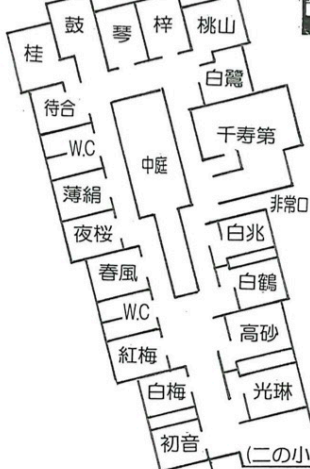

如心の里

joshin no sato
HIBIKINO

ひびきの野

〒377-0102 群馬県渋川市伊香保町伊香保403-125
TEL/0279-72-7022
FAX/0279-72-7031

立面図

客室タイプのご案内

■2階/愉楽スイート

■2階/和 Modern room

■2~4階/客室(和室 10+6帖)

■2~4階/客室(和室 10帖)

■2階/輝~KAGAYAKI~

料亭・はな響(二の小路)

平面図

4階

ダブル	4001 (洋) (2)	4003 (10) (5)	4005 (10) (5)	4007 (10) (5)	4009 (10) (5)	4011 (10) (5)	4013 (10) (5)	4015 (10) (5)	4017 (10) (5)	4019 (10) (5)
非常口	4002 (10) (5)	4004 (10) (5)	4006 (10) (4)	4008 (10+6) (7)	4010 (10+6) (7)	4012 (10+6) (7)	4014 (10) (4)	4016 (10) (5)	4018 (10) (5)	4020 (10) (5)

客室番号
(数字) / 客室帖数
(数字) / 客室定員数

3階

喫煙所	ダブル	3001 (洋) (2)	3003 (10) (5)	3005 (10) (5)	3007 (10) (5)	3009 (10) (5)	3011 (10) (5)	3013 (10) (5)	3015 (10) (5)	3017 (10) (5)	3019 (10) (5)
非常口	3002 (10) (5)	3004 (10) (5)	3006 (10) (4)	3008 (10+6) (7)	3010 (10+6) (7)	3012 (10+6) (7)	3014 (10) (4)	3016 (10) (5)	3018 (10) (5)	3020 (10) (5)	

客室番号
(数字) / 客室帖数
(数字) / 客室定員数

2階

渡り廊下	愉楽スイート	2005 (10) (2)	2007 (10) (5)	2009 (10) (5)	2011 (10) (5)	2013 (10) (5)	2015 (10) (5)	2017 (10) (5)	2019 (10) (5)
非常口	2004 (10) (2)	2006 (10) (5)	2008 (10+6) (7)	2010 (10+6) (7)	2012 (10+6) (7)	2014 (10) (4)	2016 (10) (5)	2018 (10) (5)	2020 (10) (5)