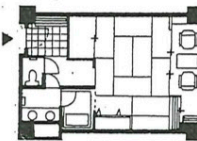

■2~4階/客室(和室 10+6帖)

■2~4階/客室(和室 10帖)

■2階/輝~KAGAYAKI~

料亭・はな響(二の小路)

平面図

4階

ダブル	4001 (洋) (2)	4003 (10) (5)	4005 (10) (5)	4007 (10) (5)	4009 (10) (5)	4011 (10) (5)	4013 (10) (5)	4015 (10) (5)	4017 (10) (5)	4019 (10) (5)
非常口	4002 (10) (5)	4004 (10) (5)	4006 (10) (4)	4008 (10+6) (7)	4010 (10+6) (7)	4012 (10+6) (7)	4014 (10) (4)	4016 (10) (5)	4018 (10) (5)	4020 (10) (5)

客室番号
(数字) / 客室帖数
(数字) / 客室定員数

3階

喫煙所	ダブル	3001 (洋) (2)	3003 (10) (5)	3005 (10) (5)	3007 (10) (5)	3009 (10) (5)	3011 (10) (5)	3013 (10) (5)	3015 (10) (5)	3017 (10) (5)	3019 (10) (5)
非常口	3002 (10) (5)	3004 (10) (5)	3006 (10) (4)	3008 (10+6) (7)	3010 (10+6) (7)	3012 (10+6) (7)	3014 (10) (4)	3016 (10) (5)	3018 (10) (5)	3020 (10) (5)	

客室番号
(数字) / 客室帖数
(数字) / 客室定員数

- *全館禁煙
- 客室 愉楽スイート / 1室
- 和 Modern room / 1室
- 輝~KAGAYAKI~/ 1室
- 和室 / 54室・洋室/ダブル / 2室
(全室 バス・トイレ付)
- 離れ / 3棟
- 大宴会場 (168帖) 1室
2分割可 (収容 240名様)
- コンベンションホール (255㎡)
1室 3分割可 (収容 200名様)
- 浴場 ゆうずつ・しじま・たまゆら
露天風呂・サウナ
- 貸切風呂 2室
- メインバー
- スイングバー
- ラーメンコーナー
- カラオケルーム・娯楽室
- 売店・喫煙所