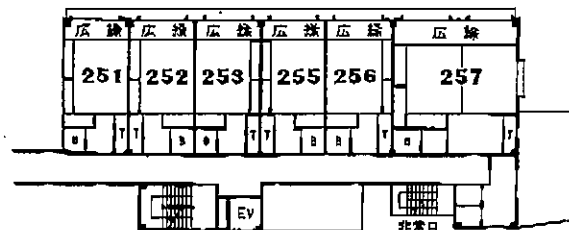

1号館 2F

2号館 2F

3号館 2F

2号館 3F

1号館 3F

2号館 4F

3号館 3F

2号館 5F

1号館 1F

2号館 1F

3号館 1F

5号館 1F

大駐車場

立断面

■施設のご案内

- 全館冷暖房完備 収容 250 名様
- 客室 50 室 (全室バス・トイレ付)
- 大宴会場「平安の間」130 畳 (ステージ付)
- 中宴会場「飛鳥の間」85 畳 (ステージ付)
- 中宴会場「鳳凰の間」80 畳 (ステージ付)
- 宴会場「みやびの間」20 畳
- 会議室
- 夢の大庭園風呂/露天風呂
- 殿方大浴場・婦人大浴場
- クラブ「御所車」
- 珈琲コーナー
- おみやげ処
- 日本庭園
- 大駐車場