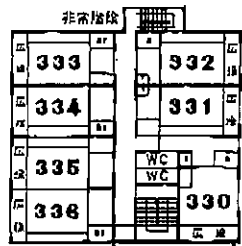

1号館 2F

2号館 2F

3号館 2F

2号館 3F

1号館 3F

2号館 4F

3号館 3F

2号館 5F

1号館 1F

2号館 1F

3号館 1F

5号館 1F

大駐車場

立断面

■施設のご案内

- 全館冷暖房完備 収容 250 名様
- 客室 50 室 (全室バス・トイレ付)
- 大宴会場「平安の間」130 畳 (ステージ付)
- 中宴会場「飛鳥の間」85 畳 (ステージ付)
- 中宴会場「鳳凰の間」80 畳 (ステージ付)
- 宴会場「みやびの間」20 畳
- 会議室
- 夢の大庭園風呂/露天風呂
- 殿方大浴場・婦人大浴場
- クラブ「御所車」
- 珈琲コーナー
- おみやげ処
- 日本庭園
- 大駐車場