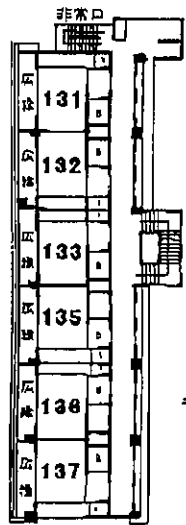

1号館 2F

2号館 2F

3号館 2F

2号館 3F

1号館 3F

2号館 4F

3号館 3F

2号館 5F

1号館 1F

2号館 1F

3号館 1F

5号館 1F

大駐車場

立断面

■施設のご案内

- 全館冷暖房完備 収容 250 名様
- 客室 50 室 (全室バス・トイレ付)
- 大宴会場「平安の間」130 畳 (ステージ付)
- 中宴会場「飛鳥の間」85 畳 (ステージ付)
- 中宴会場「鳳凰の間」80 畳 (ステージ付)
- 宴会場「みやびの間」20 畳
- 会議室
- 夢の大庭園風呂/露天風呂
- 殿方大浴場・婦人大浴場
- クラブ「御所車」
- 珈琲コーナー
- おみやげ処
- 日本庭園
- 大駐車場