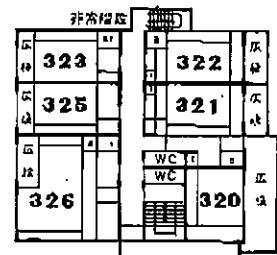

1号館 2F

2号館 2F

3号館 2F

2号館 3F

1号館 3F

2号館 4F

3号館 3F

2号館 5F

1号館 1F

2号館 1F

3号館 1F

5号館 1F

大駐車場

立断面

■施設のご案内

- 全館冷暖房完備 収容 250 名様
- 客室 50 室 (全室バス・トイレ付)
- 大宴会場「平安の間」130 畳 (ステージ付)
- 中宴会場「飛鳥の間」85 畳 (ステージ付)
- 中宴会場「鳳凰の間」80 畳 (ステージ付)
- 宴会場「みやびの間」20 畳
- 会議室
- 夢の大庭園風呂/露天風呂
- 殿方大浴場・婦人大浴場
- クラブ「御所車」
- 珈琲コーナー
- おみやげ処
- 日本庭園
- 大駐車場