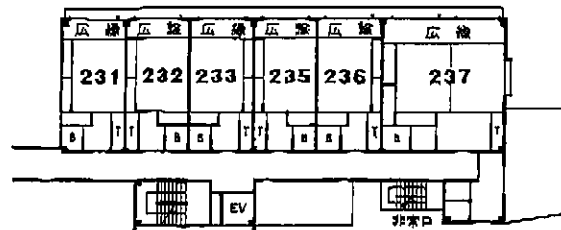

1号館 2F

2号館 2F

3号館 2F

2号館 3F

1号館 3F

2号館 4F

3号館 3F

2号館 5F

1号館 1F

2号館 1F

3号館 1F

5号館 1F

大駐車場

立断面

■施設のご案内

- 全館冷暖房完備 収容 250 名様
- 客室 50 室 (全室バス・トイレ付)
- 大宴会場「平安の間」130 畳 (ステージ付)
- 中宴会場「飛鳥の間」85 畳 (ステージ付)
- 中宴会場「鳳凰の間」80 畳 (ステージ付)
- 宴会場「みやびの間」20 畳
- 会議室
- 夢の大庭園風呂/露天風呂
- 殿方大浴場・婦人大浴場
- クラブ「御所車」
- 珈琲コーナー
- おみやげ処
- 日本庭園
- 大駐車場