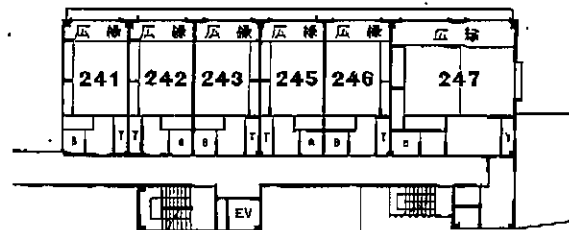

1号館 2F

2号館 2F

3号館 2F

2号館 3F

1号館 3F

2号館 4F

3号館 3F

2号館 5F

1号館 1F

2号館 1F

3号館 1F

5号館 1F

大駐車場

立断面

■施設のご案内

- 全館冷暖房完備 収容 250 名様
- 客室 50 室 (全室バス・トイレ付)
- 大宴会場「平安の間」130 畳 (ステージ付)
- 中宴会場「飛鳥の間」85 畳 (ステージ付)
- 中宴会場「鳳凰の間」80 畳 (ステージ付)
- 宴会場「みやびの間」20 畳
- 会議室
- 夢の大庭園風呂/露天風呂
- 殿方大浴場・婦人大浴場
- クラブ「御所車」
- 珈琲コーナー
- おみやげ処
- 日本庭園
- 大駐車場