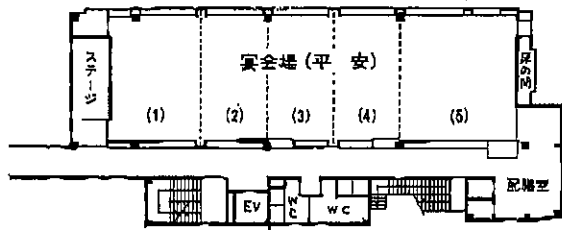

1号館 2F

2号館 2F

3号館 2F

2号館 3F

1号館 3F

2号館 4F

3号館 3F

2号館 5F

1号館 1F

2号館 1F

3号館 1F

5号館 1F

大駐車場

立断面

■施設のご案内

- 全館冷暖房完備 収容 250 名様
- 客室 50 室 (全室バス・トイレ付)
- 大宴会場「平安の間」130 畳 (ステージ付)
- 中宴会場「飛鳥の間」85 畳 (ステージ付)
- 中宴会場「鳳凰の間」80 畳 (ステージ付)
- 宴会場「みやびの間」20 畳
- 会議室
- 夢の大庭園風呂/露天風呂
- 殿方大浴場・婦人大浴場
- クラブ「御所車」
- 珈琲コーナー
- おみやげ処
- 日本庭園
- 大駐車場