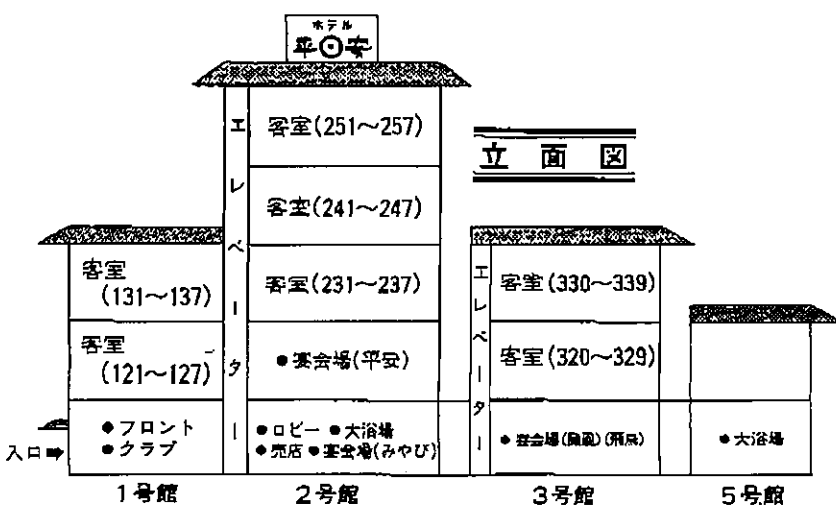

1号館 2F

2号館 2F

3号館 2F

2号館 3F

1号館 3F

2号館 4F

3号館 3F

2号館 5F

1号館 1F

2号館 1F

3号館 1F

5号館 1F

大駐車場

立断面

■施設のご案内

- 全館冷暖房完備 収容 250 名様
- 客室 50 室 (全室バス・トイレ付)
- 大宴会場「平安の間」130 畳 (ステージ付)
- 中宴会場「飛鳥の間」85 畳 (ステージ付)
- 中宴会場「鳳凰の間」80 畳 (ステージ付)
- 宴会場「みやびの間」20 畳
- 会議室
- 夢の大庭園風呂/露天風呂
- 殿方大浴場・婦人大浴場
- クラブ「御所車」
- 珈琲コーナー
- おみやげ処
- 日本庭園
- 大駐車場