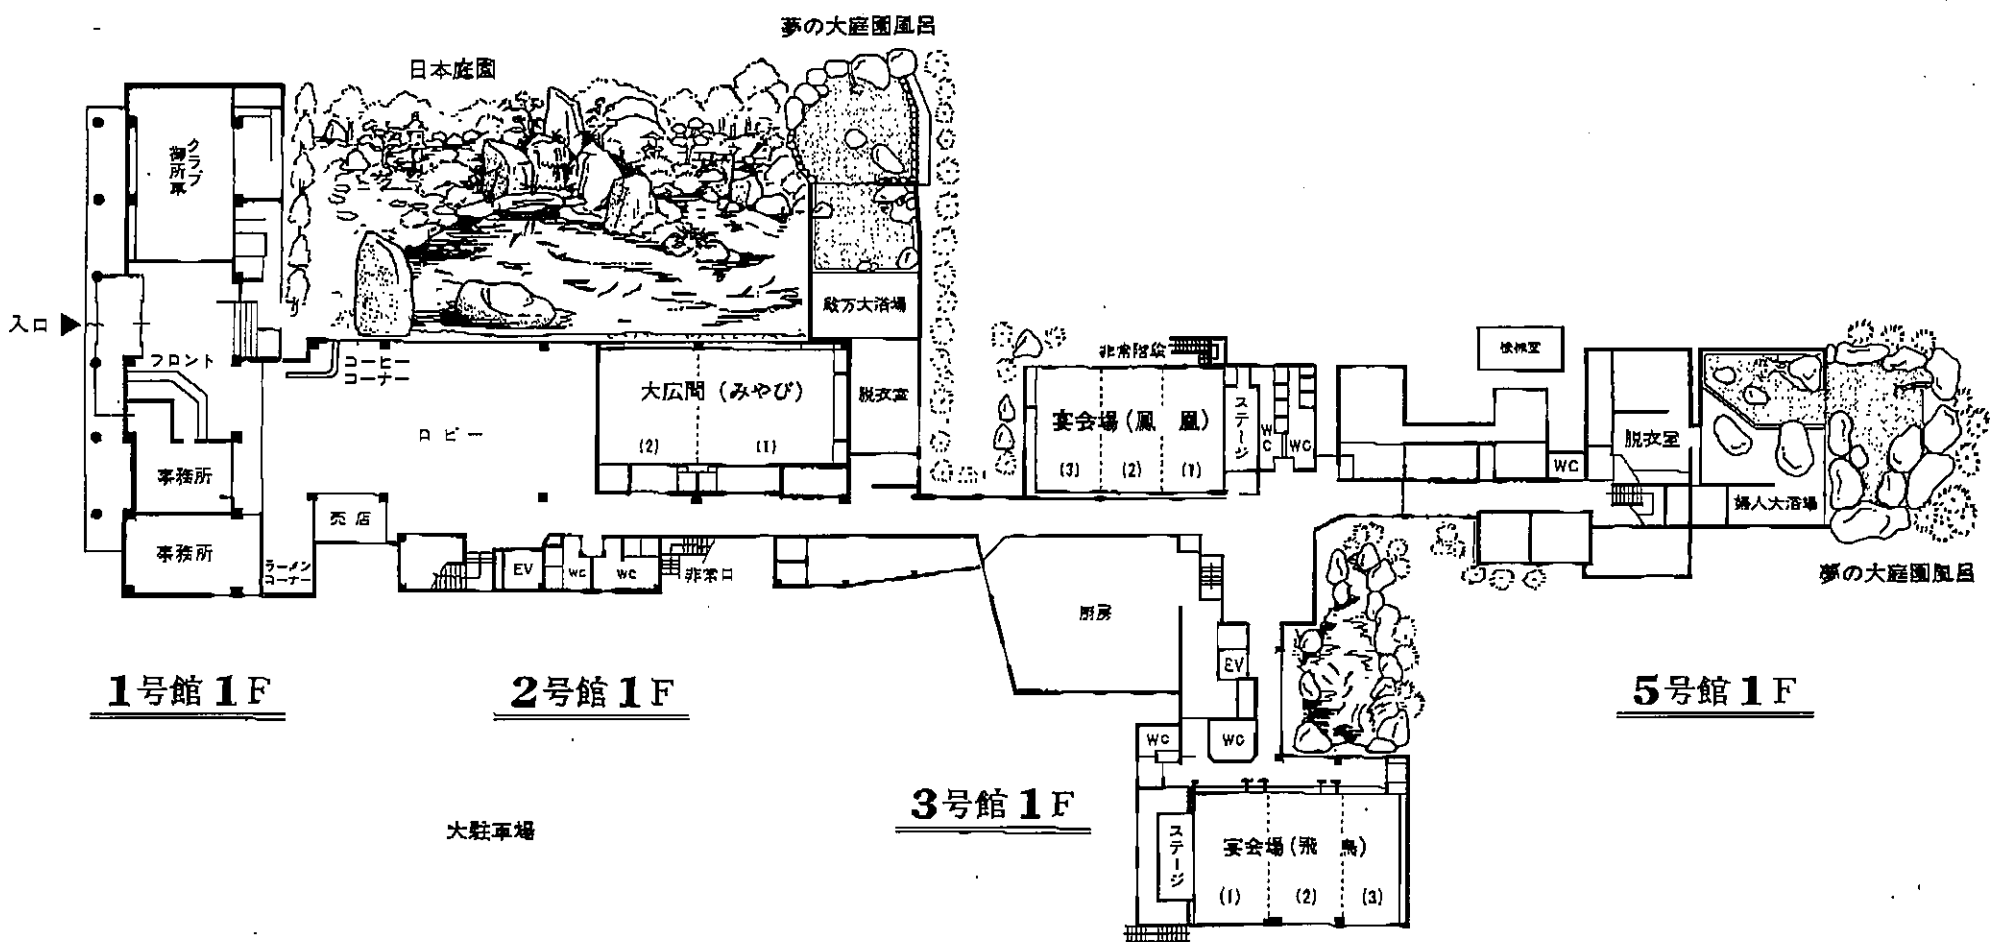

1号館 2F

2号館 2F

3号館 2F

2号館 3F

1号館 3F

2号館 4F

3号館 3F

2号館 5F

1号館 1F

2号館 1F

3号館 1F

5号館 1F

大駐車場

立断面

■施設のご案内

- 全館冷暖房完備 収容 250 名様
- 客室 50 室 (全室バス・トイレ付)
- 大宴会場「平安の間」130 畳 (ステージ付)
- 中宴会場「飛鳥の間」85 畳 (ステージ付)
- 中宴会場「鳳凰の間」80 畳 (ステージ付)
- 宴会場「みやびの間」20 畳
- 会議室
- 夢の大庭園風呂/露天風呂
- 殿方大浴場・婦人大浴場
- クラブ「御所車」
- 珈琲コーナー
- おみやげ処
- 日本庭園
- 大駐車場