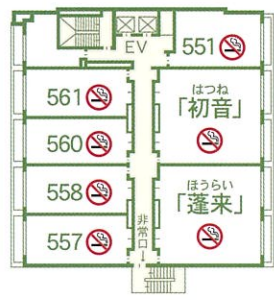

別亭美峰 本館 新館

お客様へのお願い

- 到着時間、その他人員の変更等がございましたらお早めにご連絡ください。
- 火災予防には万全を期しておりますが、念のため非常口及び避難経路を必ず御確認ください。
- ご予約の取消しにつきましては、規定の宿泊約款に準じて取消料金を申し受けます。

別亭美峰 6F

別亭美峰 5F

別亭美峰 4F

別亭美峰 3F

別亭美峰 2F

新館 2F

新館 3F

新館 1F

本館 1F

本館 5F

本館 4F

本館 3F

本館 2F