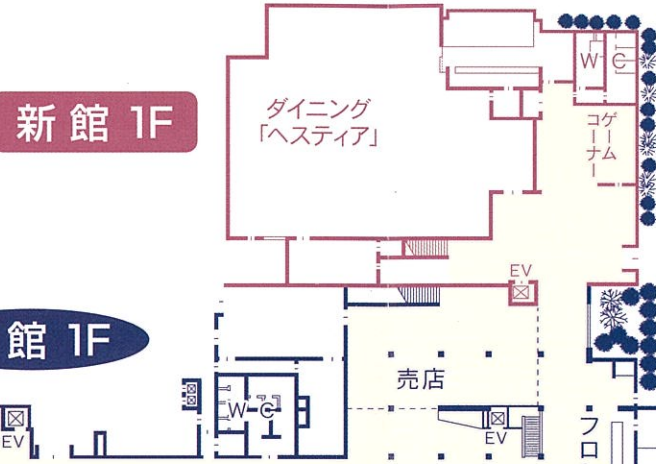

別亭美峰 本館 新館

お客様へのお願い

- 到着時間、その他人員の変更等がございましたらお早めにご連絡ください。
- 火災予防には万全を期しておりますが、念のため非常口及び避難経路を必ず御確認ください。
- ご予約の取消しにつきましては、規定の宿泊約款に準じて取消料金を申し受けます。

別亭美峰 6F

別亭美峰 5F

別亭美峰 4F

別亭美峰 3F

別亭美峰 2F

新館 2F

新館 3F

新館 1F

本館 1F

本館 5F

本館 4F

本館 3F

本館 2F