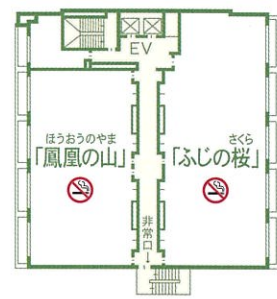

別亭美峰 本館 新館

お客様へのお願い

- 到着時間、その他人員の変更等がございましたらお早めにご連絡ください。
- 火災予防には万全を期しておりますが、念のため非常口及び避難経路を必ず御確認ください。
- ご予約の取消しにつきましては、規定の宿泊約款に準じて取消料金を申し受けます。

別亭美峰 6F

別亭美峰 5F

別亭美峰 4F

別亭美峰 3F

別亭美峰 2F

新館 2F

新館 3F

新館 1F

本館 1F

本館 5F

本館 4F

本館 3F

本館 2F