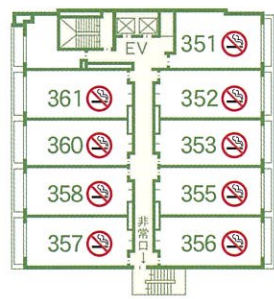

別亭美峰 本館 新館

お客様へのお願い

- 到着時間、その他人員の変更等がございましたらお早めにご連絡ください。
- 火災予防には万全を期しておりますが、念のため非常口及び避難経路を必ず御確認ください。
- ご予約の取消しにつきましては、規定の宿泊約款に準じて取消料金を申し受けます。

別亭美峰 6F

別亭美峰 5F

別亭美峰 4F

別亭美峰 3F

別亭美峰 2F

新館 2F

新館 3F

新館 1F

本館 1F

本館 5F

本館 4F

本館 3F

本館 2F