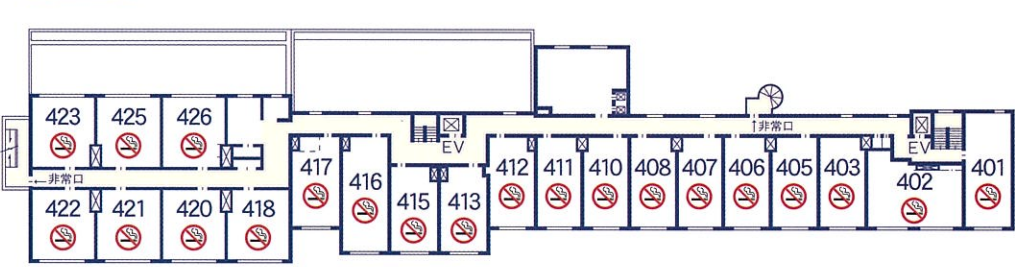

別亭美峰 本館 新館

お客様へのお願い

- 到着時間、その他人員の変更等がございましたらお早めにご連絡ください。
- 火災予防には万全を期しておりますが、念のため非常口及び避難経路を必ず御確認ください。
- ご予約の取消しにつきましては、規定の宿泊約款に準じて取消料金を申し受けます。

別亭美峰 6F

別亭美峰 5F

別亭美峰 4F

別亭美峰 3F

別亭美峰 2F

新館 2F

新館 3F

新館 1F

本館 1F

本館 5F

本館 4F

本館 3F

本館 2F