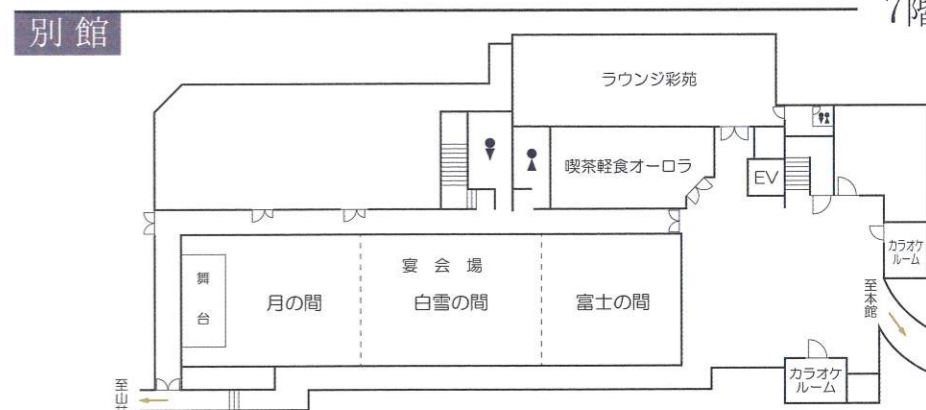

<一般的適応症>

神経痛・筋肉痛・関節痛・五十肩・関節のこわばり・打ち身・くじきなど

<泉質別適応症>

【金泉】 切り傷・やけど・慢性皮膚病・虚弱児童・慢性婦人病など

【銀泉】 高尿酸血症（痛風）・関節リウマチ・強直性椎炎など

6階

5階

10階

9階

8階

7階

2階

1階