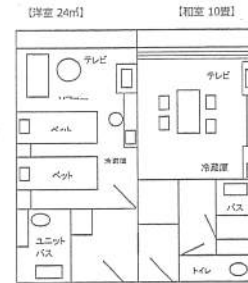

# 館内平面図

## 栃木県 那須塩原古町温泉 源泉遺産 那須塩原別邸

■ 宿泊日  
\_\_\_\_\_年 月 日 ( ) ~ 月 日 ( )

■ 団体名  
\_\_\_\_\_様

■ 人数  
名 (内 男性 名 : 女性 名 : 子供 名)

客室数 : 和室 60 室 / 洋室 40 室 / 和洋室 1 室  
収容人員 : 358 名

● ● ● 自販機

4階・5階(一部) 喫煙

5階(一部) 6階7階8階 禁煙