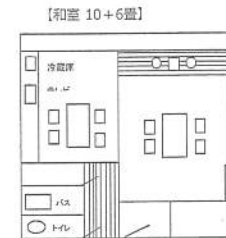

# 館内平面図

## 栃木県 那須塩原古町温泉 源泉遺産 那須塩原別邸

■ 宿泊日  
\_\_\_\_\_年 月 日 ( ) ~ 月 日 ( )

■ 団体名  
\_\_\_\_\_様

■ 人数  
名 (内 男性 名 : 女性 名 : 子供 名)

客室数 : 和室 60 室 / 洋室 40 室 / 和洋室 1 室  
収容人員 : 358 名

● ● ● 自販機

4階・5階(一部) 喫煙

5階(一部) 6階7階8階 禁煙