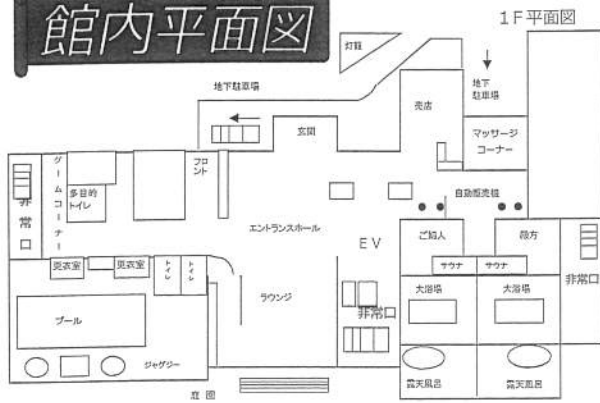

# 館内平面図

## 栃木県 那須塩原古町温泉 源泉遺産 那須塩原別邸

■ 宿泊日  
\_\_\_\_\_年 月 日 ( ) ~ 月 日 ( )

■ 団体名  
\_\_\_\_\_様

■ 人数  
名 (内 男性 名 : 女性 名 : 子供 名)

客室数 : 和室 60 室 / 洋室 40 室 / 和洋室 1 室  
収容人員 : 358 名

● ● ● 自販機

4階・5階(一部) 喫煙

5階(一部) 6階7階8階 禁煙